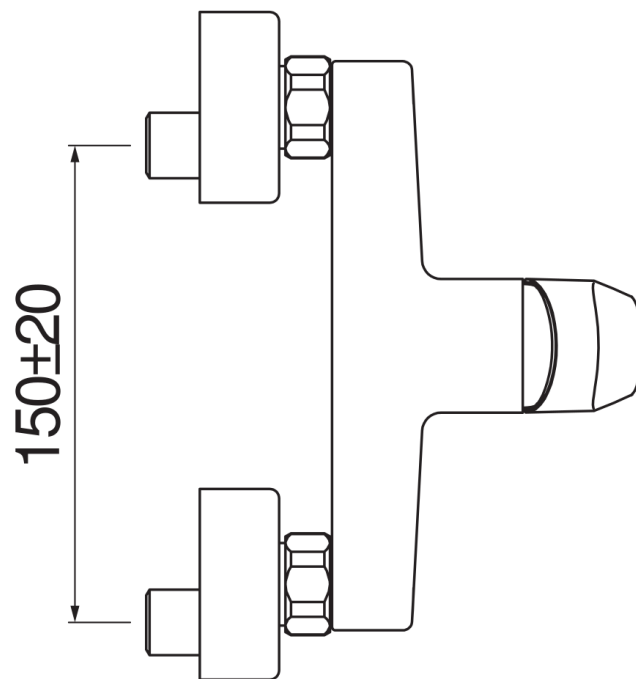

GRAPHIQUE DE DÉBIT: CHAUDE/FROIDE