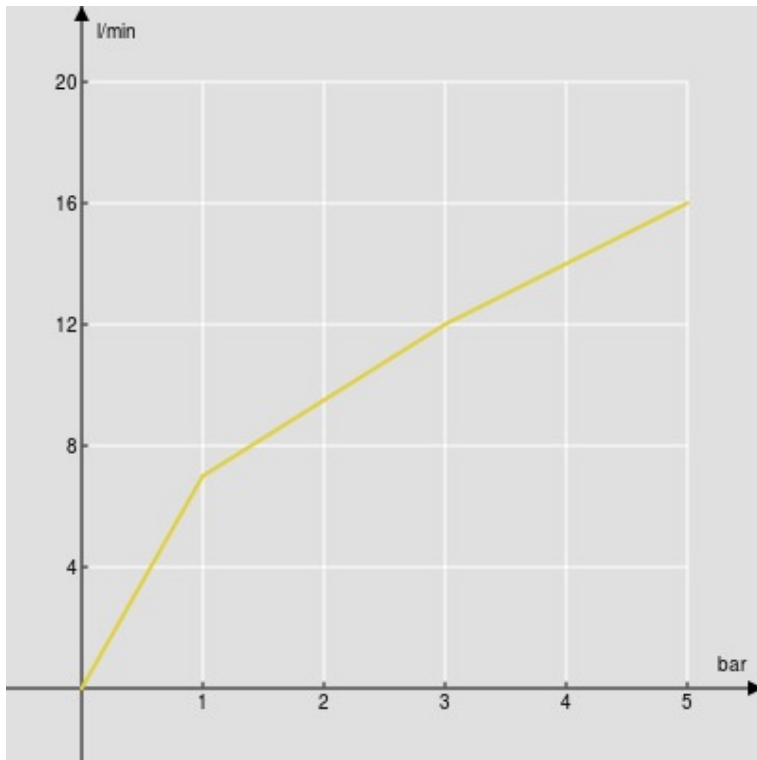

#### CARACTÉRISTIQUES

Mitigeur monocommande mural

Chrome

Sortie  $\varnothing$  1/2"

Cartouche à double position et limiteur de débit 50 %

Emballage: 21 x 17,3 x 7,2 cm / 0,00262 m<sup>3</sup> / 1,37 kg

#### CERTIFICATIONS

GRAPHIQUE DE DÉBIT: CHAUDE/FROIDE

GRAPHIQUE DE DÉBIT: MITIGÉE