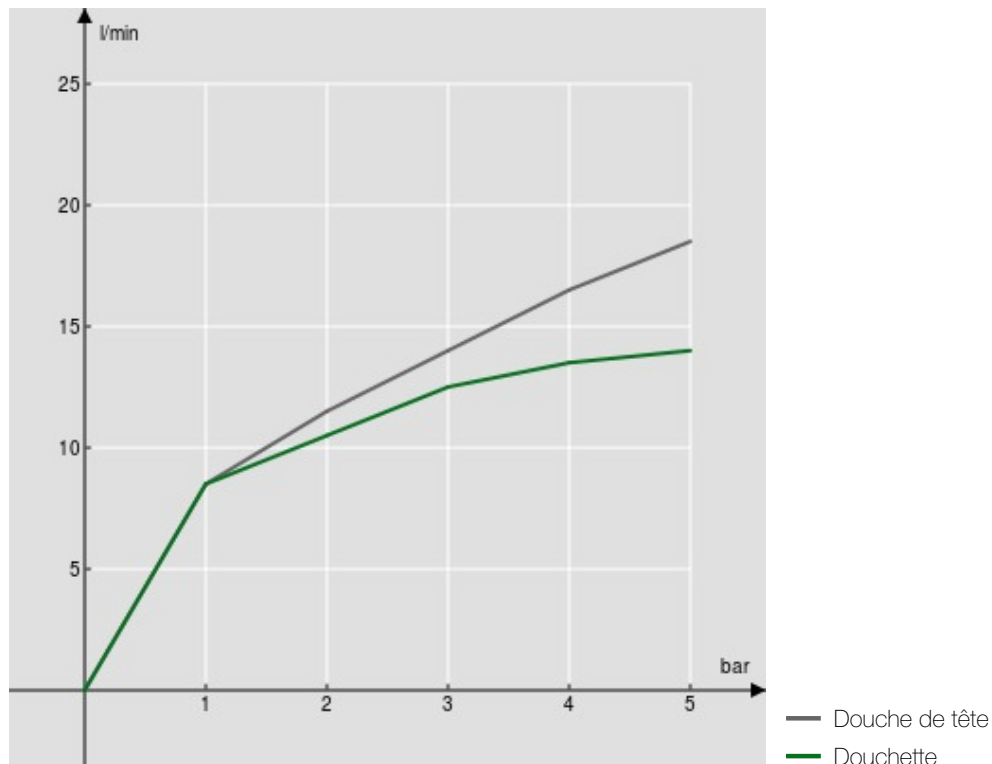

CARACTÉRISTIQUES

Mitigeur monocommande mural
Chrome
Douche de tête à rotule ø 240 mm
Système anticalcaire
Support douchette coulissant et orientable
Douchette à 1 jet et flexible 150 cm
Cartouche à double position et limiteur de débit 50 %
Emballage: 117 x 42 x 8,5 cm / 0,041769 m³ / 6 kg

CERTIFICATIONS

GRAPHIQUE DE DÉBIT: CHAUDE/FROIDE

GRAPHIQUE DE DÉBIT: MITIGÉE