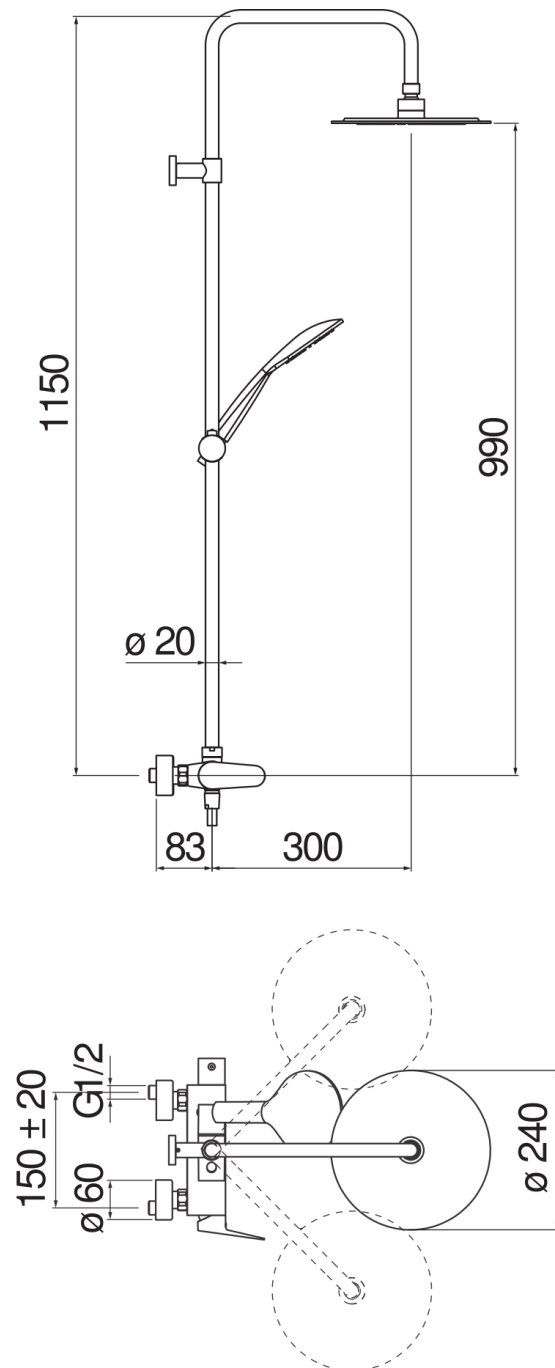

GRAPHIQUE DE DÉBIT: CHAUDE/FROIDE