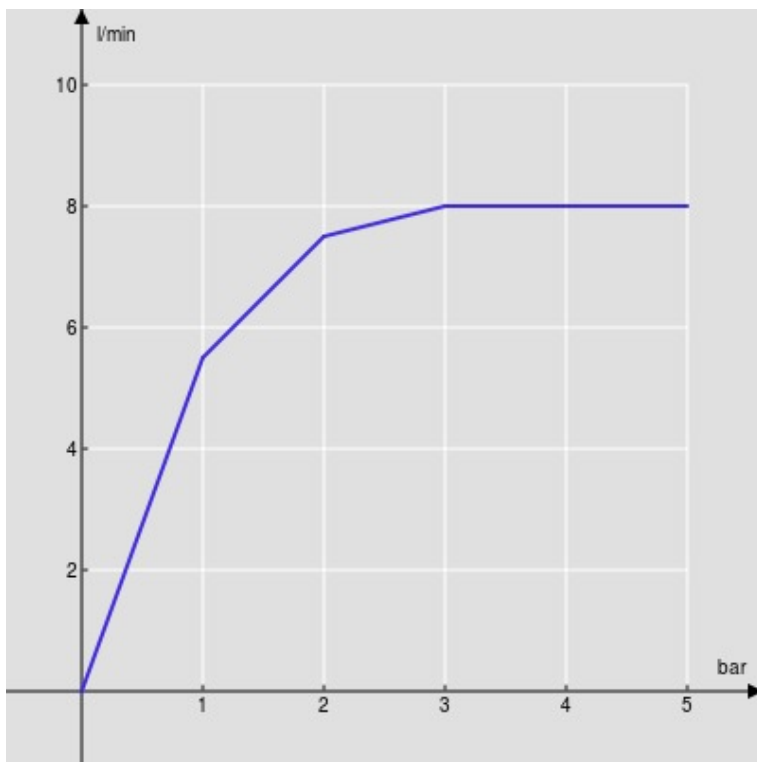

CARACTÉRISTIQUES

Monocommande
Chrome
Mousseur anticalcaire M 16 x 1
Bec mobile 360°
Vidage 1 1/4" push
Flexibles inox ø 3/8"
Cartouche à double position et limiteur de débit 50 %
Emballage: 56,5 x 29 x 7,1 cm / 0,01163 m³ / 2,63 kg

CERTIFICATIONS

GRAPHIQUE DE DÉBIT: CHAUDE/FROIDE

— Aérateur

GRAPHIQUE DE DÉBIT: MITIGÉE

— Aérateur