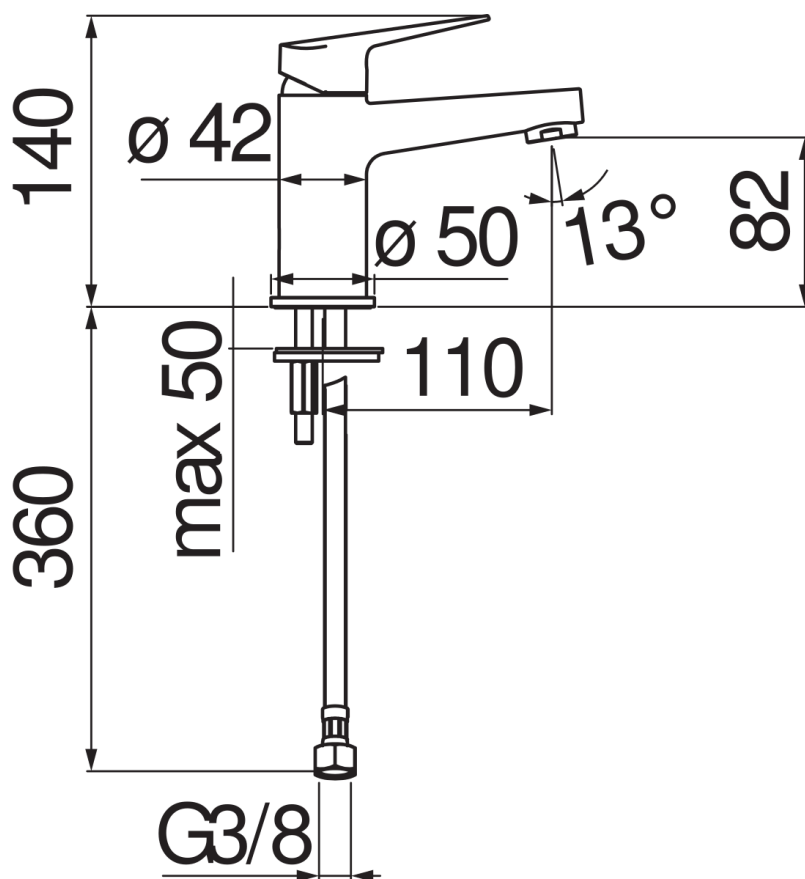

CARACTÉRISTIQUES

Monocommande à économies d'eau et d'énergie

Chrome

Mousseur anticalcaire M 24 x 1, débit 5 l/min

Sans vidage

Flexibles inox ø 3/8"

Limiteur d'énergie avec ouverture en eau froide

Emballage: 41,5 x 16 x 7,5 cm / 0,00498 m³ / 1,64 kg

GRAPHIQUE DE DÉBIT: CHAUDE/FROIDE

— Aérateur

GRAPHIQUE DE DÉBIT: MITIGÉE

— Aérateur