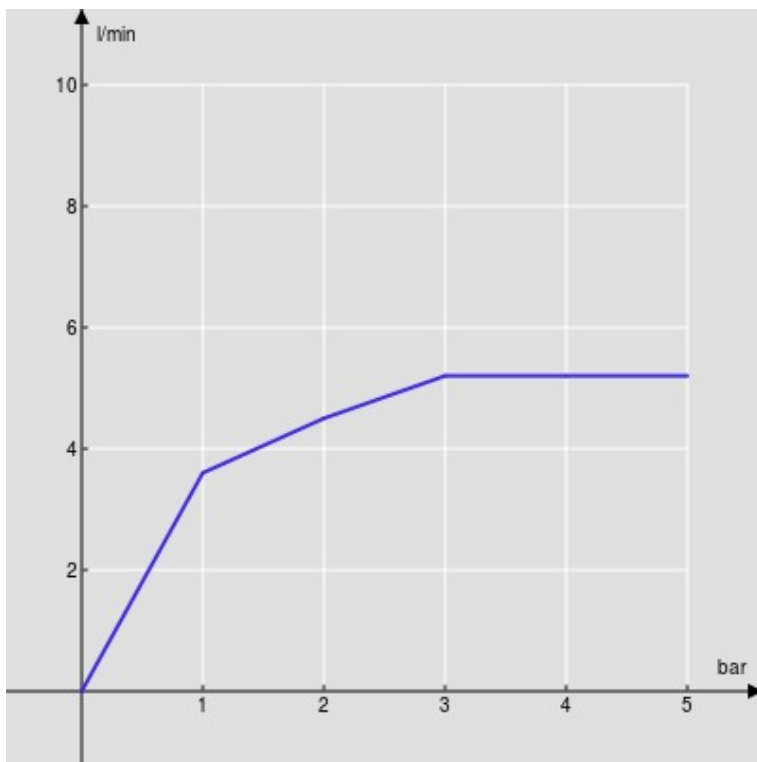

CARACTÉRISTIQUES

Monocommande à économies d'eau et d'énergie

Chrome

Mousseur anticalcaire M 24 x 1, débit 5 l/min

Sans vidage

Flexibles inox ø 3/8"

Limiteur d'énergie avec ouverture en eau froide

Emballage: 41,5 x 16 x 7,5 cm / 0,00498 m³ / 1,64 kg

GRAPHIQUE DE DÉBIT: CHAUDE/FROIDE

— Aérateur

GRAPHIQUE DE DÉBIT: MITIGÉE

— Aérateur