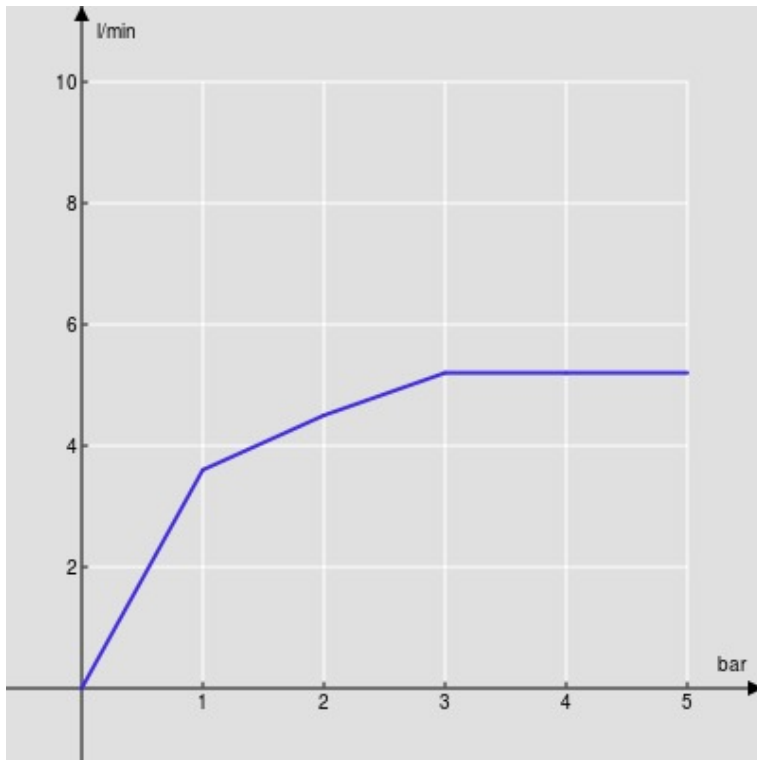

CARACTÉRISTIQUES

Monocommande à économies d'eau et d'énergie

Chrome

Mousseur anticalcaire M 24 x 1, débit 5 l/min

Sans vidage

Flexibles inox ø 3/8"

Limiteur d'énergie avec ouverture en eau froide

Emballage: 41,5 x 16 x 7,5 cm / 0,00498 m³ / 1,64 kg

GRAPHIQUE DE DÉBIT: CHAUDE/FROIDE

— Aérateur

GRAPHIQUE DE DÉBIT: MITIGÉE

— Aérateur