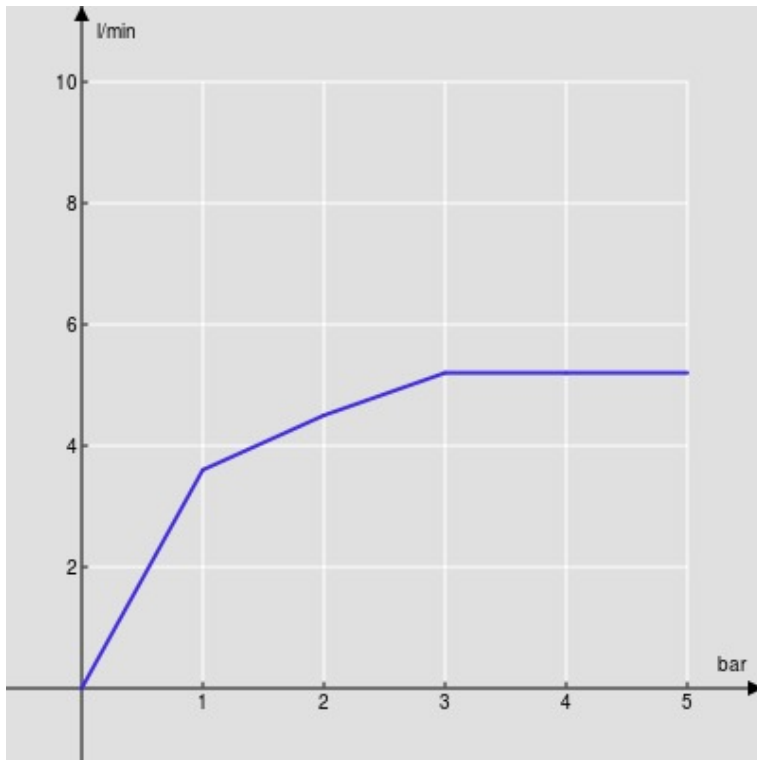

CARACTÉRISTIQUES

Monocommande à économies d'eau et d'énergie

Chrome

Mousseur anticalcaire M 24 x 1, débit 5 l/min

Évacuation 1 1/4" en PVC

Flexibles inox ø 3/8"

Limiteur d'énergie avec ouverture en eau froide

Emballage: 41,5 x 16 x 7,5 cm / 0,00498 m³ / 1,64 kg

GRAPHIQUE DE DÉBIT: CHAUDE/FROIDE

— Aérateur

GRAPHIQUE DE DÉBIT: MITIGÉE

— Aérateur