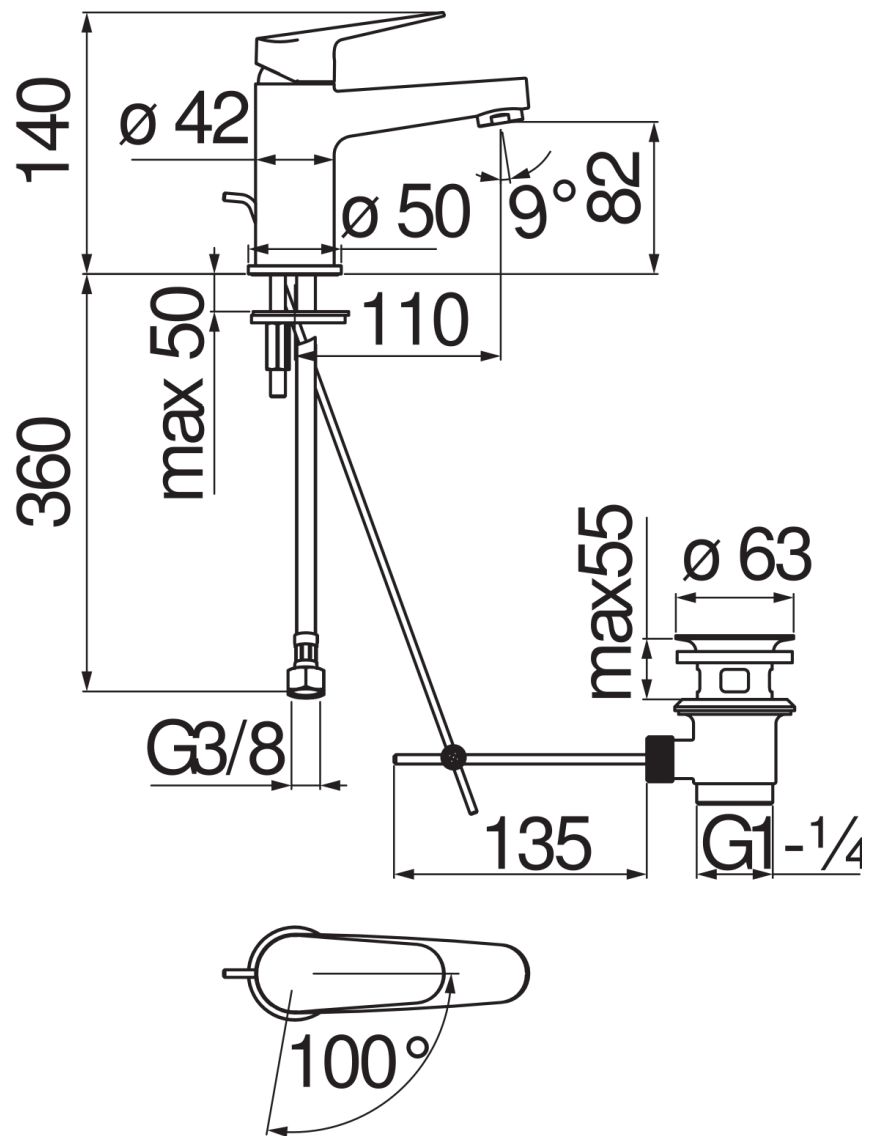

CARACTÉRISTIQUES

Monocommande à économies d'eau et d'énergie

Chrome

Mousseur anticalcaire M 24 x 1, débit 5 l/min

Évacuation 1 1/4" en PVC

Flexibles inox ø 3/8"

Limiteur d'énergie avec ouverture en eau froide

Emballage: 41,5 x 16 x 7,5 cm / 0,00498 m³ / 1,64 kg

GRAPHIQUE DE DÉBIT: CHAUDE/FROIDE

— Aérateur

GRAPHIQUE DE DÉBIT: MITIGÉE

— Aérateur