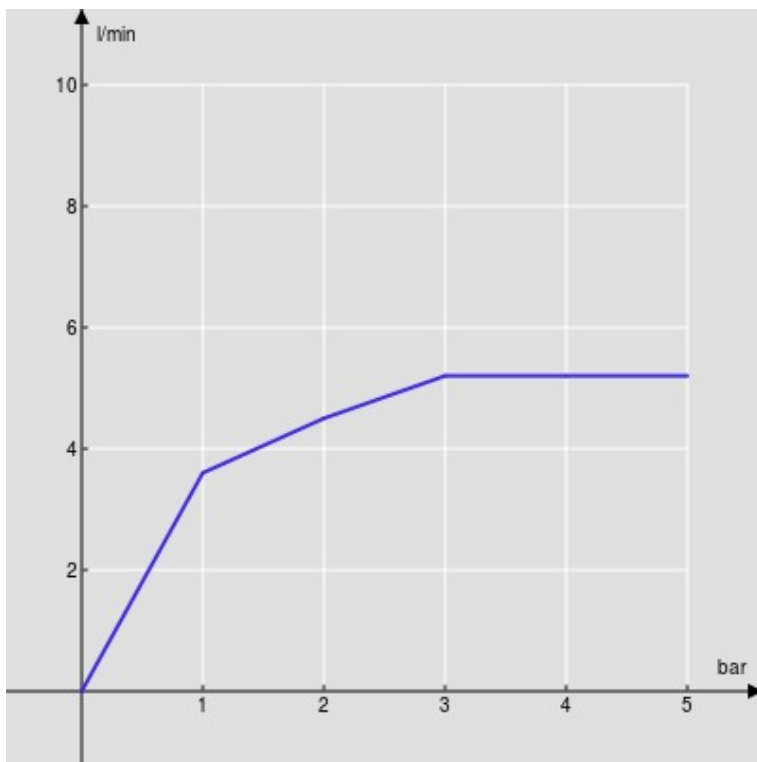

CARACTÉRISTIQUES

Monocommande à économies d'eau et d'énergie

Chrome

Mousseur anticalcaire M 24 x 1, débit 5 l/min

Évacuation 1 1/4" en PVC

Flexibles inox ø 3/8"

Limiteur d'énergie avec ouverture en eau froide

Emballage: 41,5 x 16 x 7,5 cm / 0,00498 m³ / 1,64 kg

GRAPHIQUE DE DÉBIT: CHAUDE/FROIDE

— Aérateur

GRAPHIQUE DE DÉBIT: MITIGÉE

— Aérateur