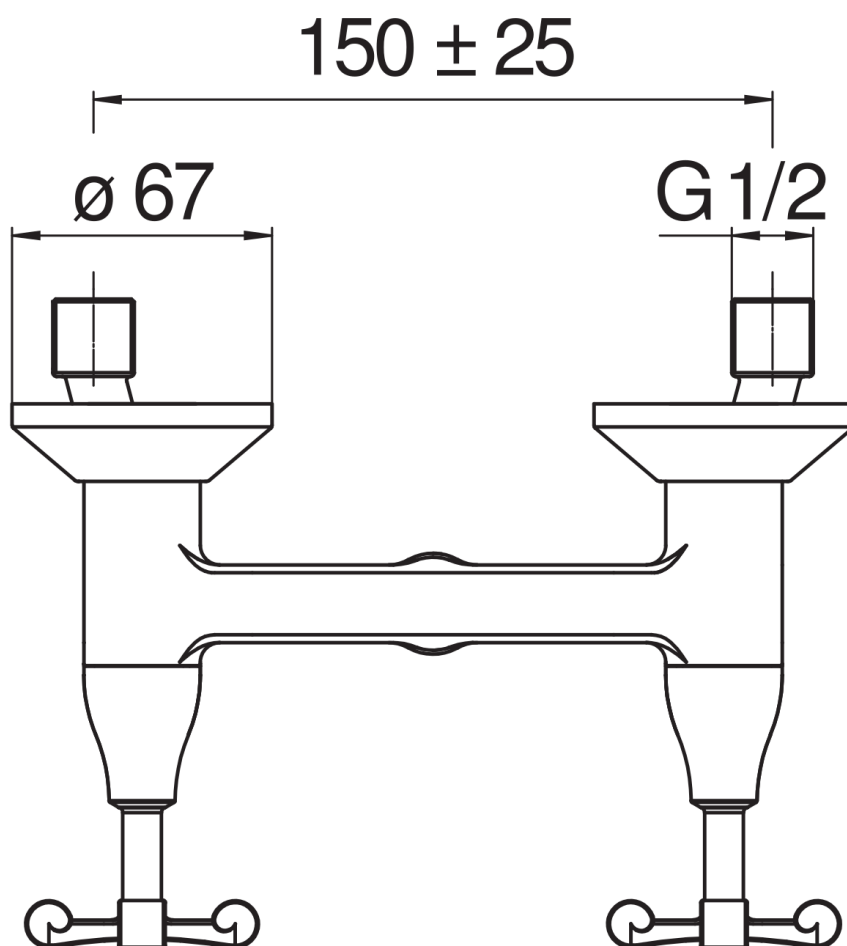

CARACTÉRISTIQUES

Mélangeur mural

Chrome

Sortie ø 1/2"

Emballage: 41,2 x 16,4 x 7,1 cm / 0,0048 m³ / 1,66 kg

CERTIFICATIONS

GRAPHIQUE DE DÉBIT: CHAUDE/FROIDE

GRAPHIQUE DE DÉBIT: MITIGÉE