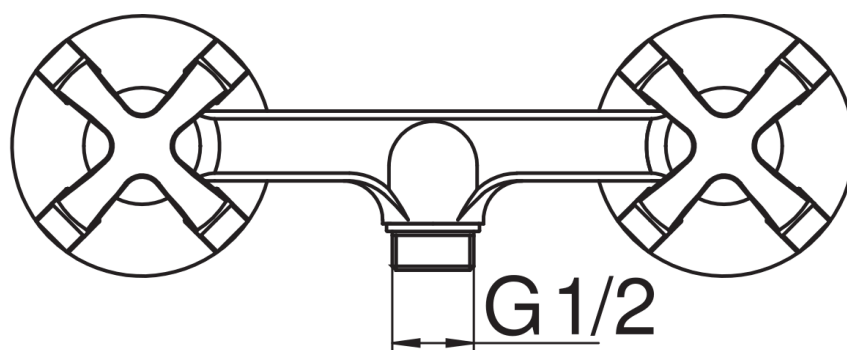

CARACTÉRISTIQUES

Mélangeur mural

Chrome

Sortie ø 1/2"

Emballage: 41,2 x 16,4 x 7,1 cm / 0,0048 m³ / 1,66 kg

CERTIFICATIONS

GRAPHIQUE DE DÉBIT: CHAUDE/FROIDE

GRAPHIQUE DE DÉBIT: MITIGÉE