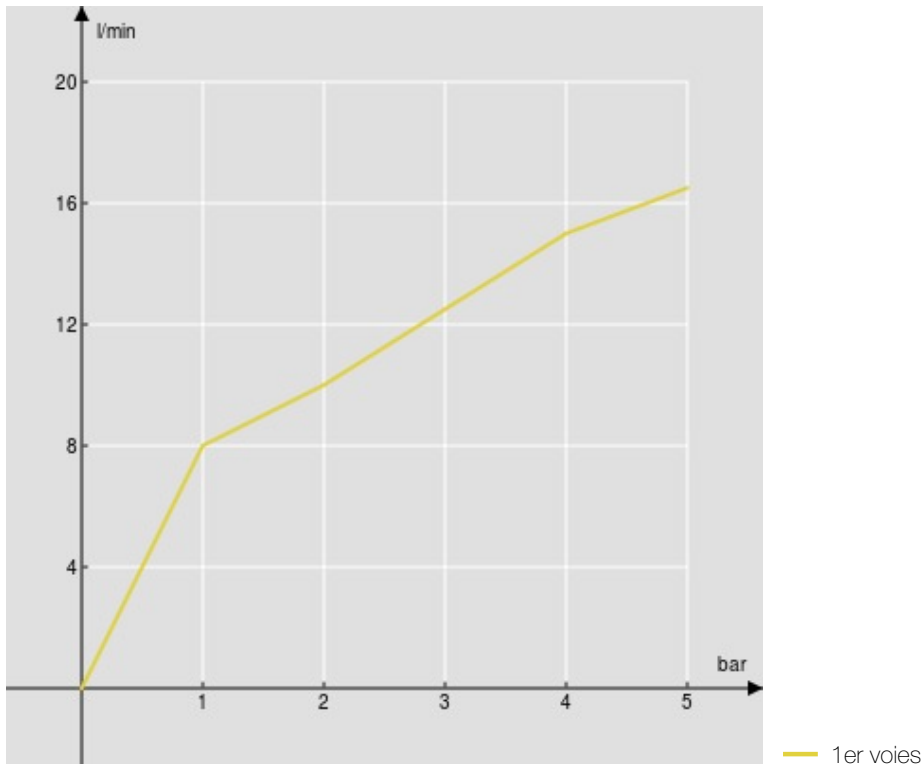

CARACTÉRISTIQUES

Mélangeur mural

Chrome

Sortie ø 1/2"

Emballage: 41,2 x 16,4 x 7,1 cm / 0,0048 m³ / 1,66 kg

CERTIFICATIONS

GRAPHIQUE DE DÉBIT: CHAUDE/FROIDE

GRAPHIQUE DE DÉBIT: MITIGÉE