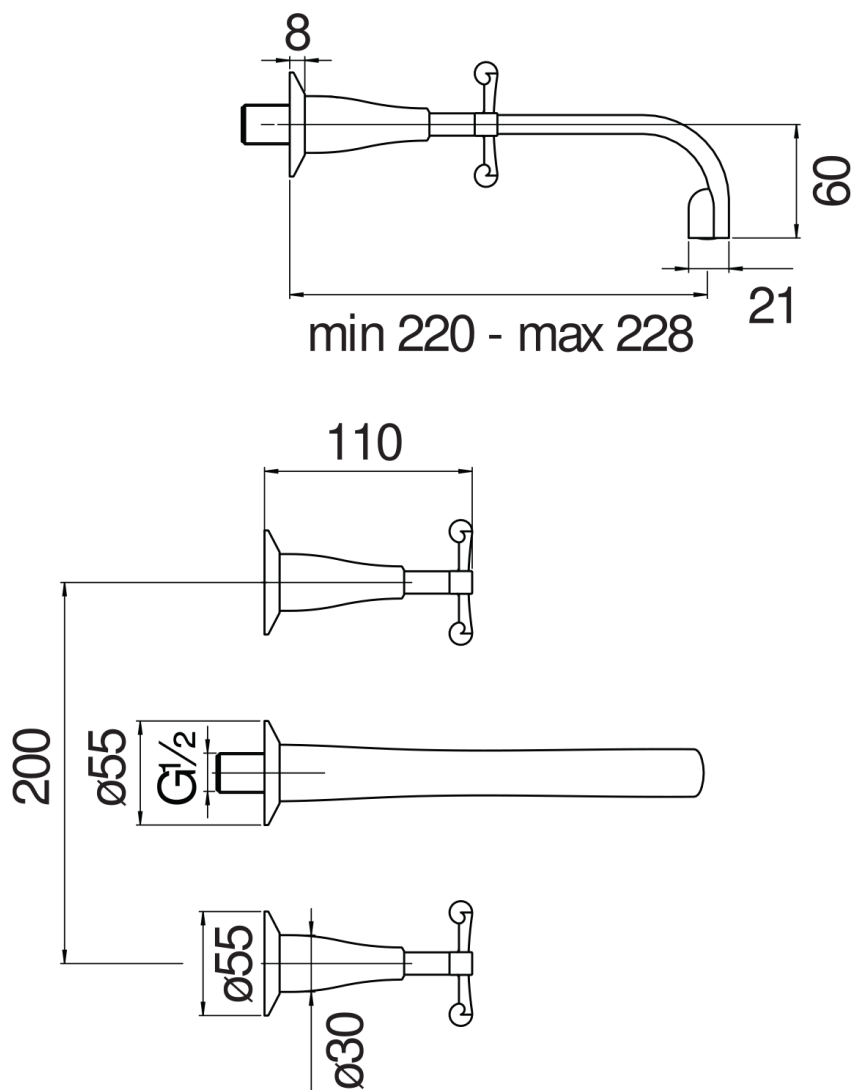

CARACTÉRISTIQUES

Façade pour batterie mélangeur 3 trous mural

Chrome

Mousseur anticalcaire M 16,5 x 1

Longueur du bec mini 220 - maxi 228 mm

Sans vidage

Emballage: 37,1 x 23,7 x 11 cm / 0,00967 m³ / 2,36 kg

GRAPHIQUE DE DÉBIT: CHAUDE/FROIDE

GRAPHIQUE DE DÉBIT: MITIGÉE