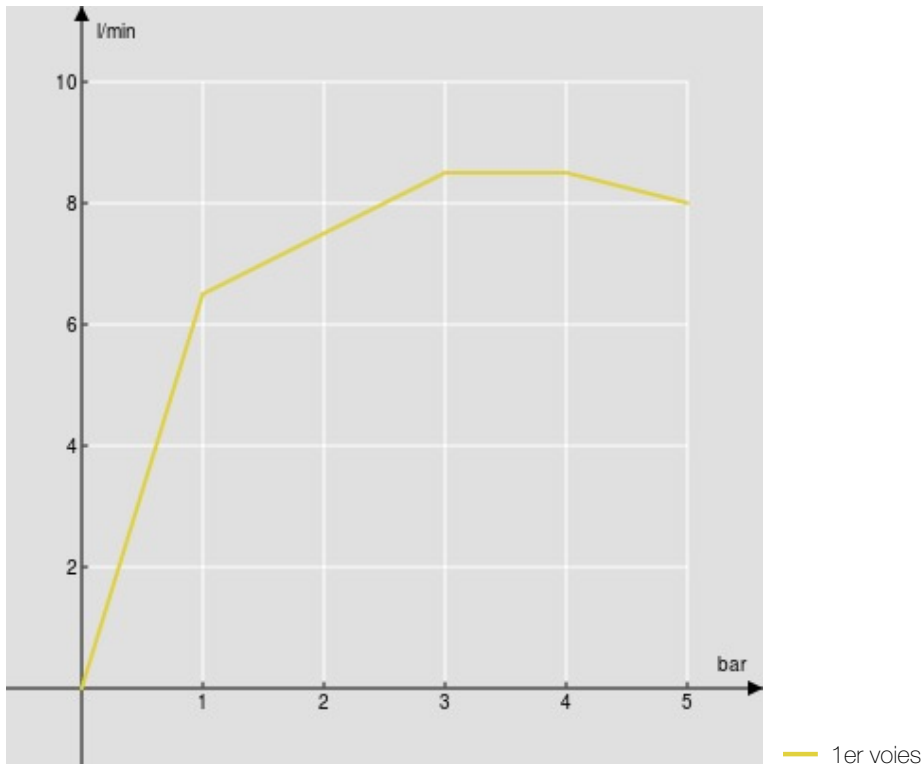

CARACTÉRISTIQUES

Façade pour batterie mélangeur 3 trous mural

Chrome

Mousseur anticalcaire M 16,5 x 1

Longueur du bec mini 220 - maxi 228 mm

Sans vidage

Emballage: 37,1 x 23,7 x 11 cm / 0,00967 m³ / 2,36 kg

GRAPHIQUE DE DÉBIT: CHAUDE/FROIDE

GRAPHIQUE DE DÉBIT: MITIGÉE