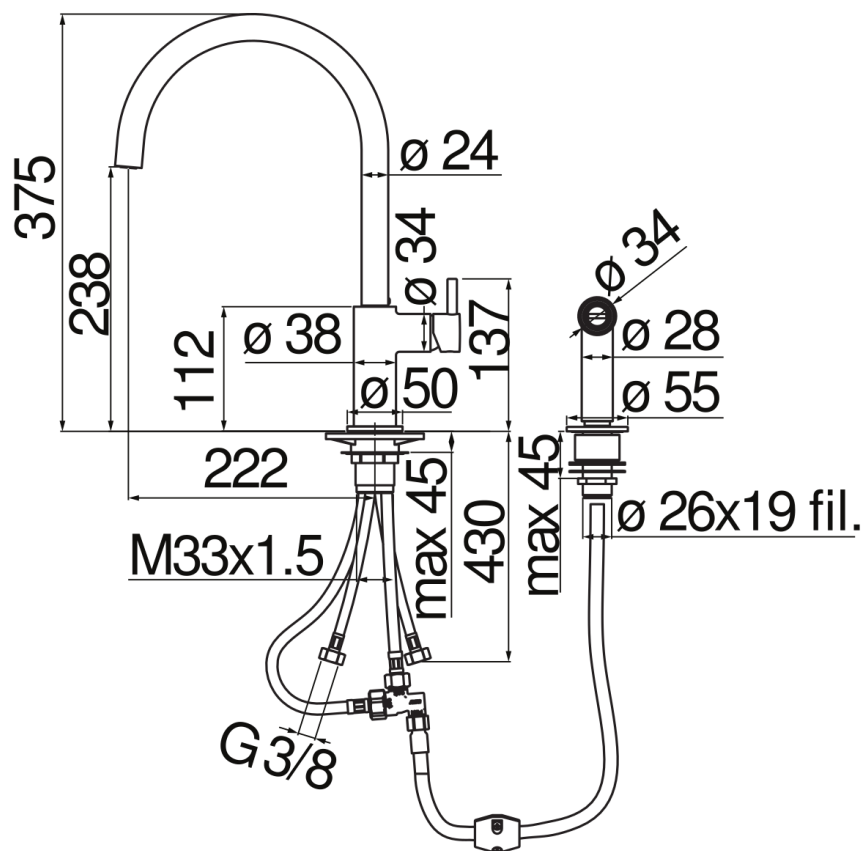

CARACTÉRISTIQUES

Monocommande avec douchette extractible

Chrome

Bec mobile 360°

Douchette à un jet avec bouton ouverture / fermeture

Flexibles inox ø 3/8"

Emballage: 66 x 34,5 x 7 cm / 0,01594 m³ / 3,42 kg

CERTIFICATIONS

GRAPHIQUE DE DÉBIT: CHAUDE/FROIDE

GRAPHIQUE DE DÉBIT: MITIGÉE