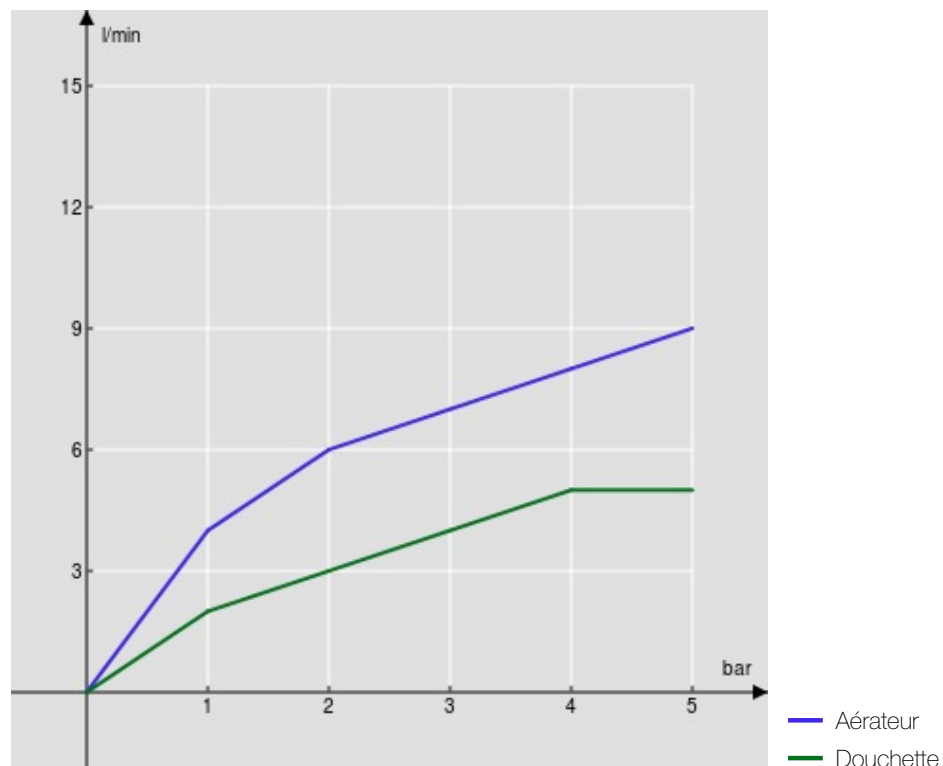

CARACTÉRISTIQUES

Monocommande avec douchette extractible

Chrome

Bec mobile 360°

Douchette à un jet avec bouton ouverture / fermeture

Flexibles inox ø 3/8"

Emballage: 66 x 34,5 x 7 cm / 0,01594 m³ / 3,42 kg

CERTIFICATIONS

GRAPHIQUE DE DÉBIT: CHAUDE/FROIDE

GRAPHIQUE DE DÉBIT: MITIGÉE