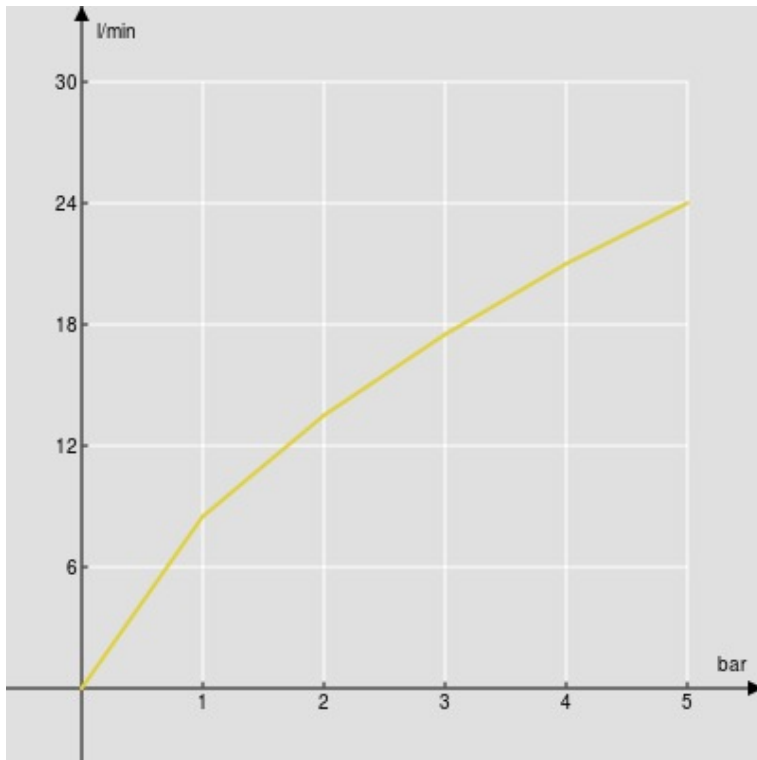

CARACTÉRISTIQUES

Façade pour thermostatique 1 sortie

Chrome

Blocage de sécurité à 38° C

Montage vertical ou horizontal

Emballage: 33 x 17 x 7 cm / 0,003927 m<sup>3</sup> / 1,2 kg

CERTIFICATIONS

GRAPHIQUE DE DÉBIT: CHAUDE/FROIDE

GRAPHIQUE DE DÉBIT: MITIGÉE