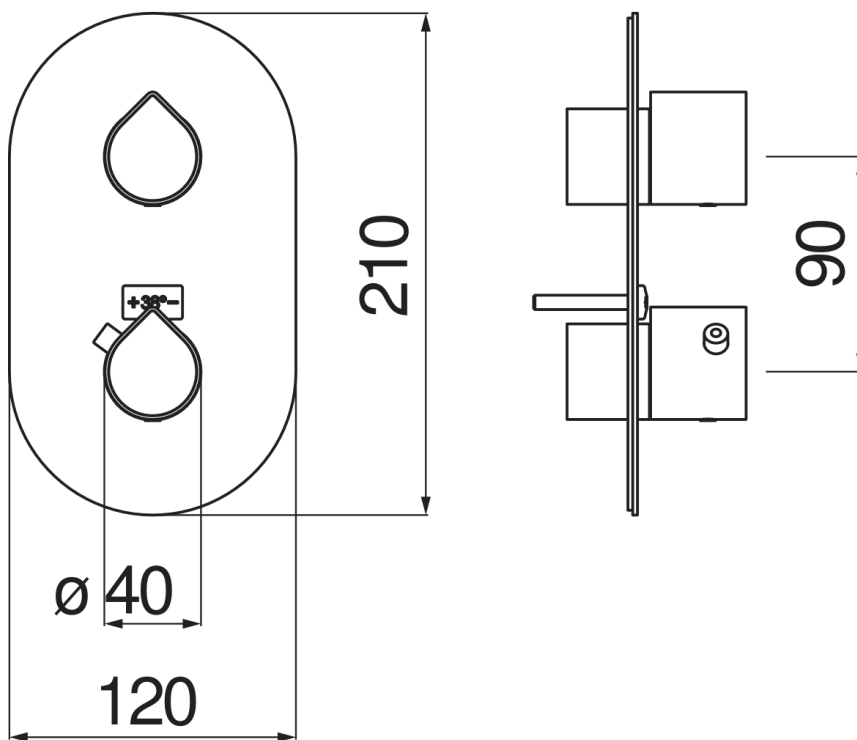

CARACTÉRISTIQUES

Façade pour thermostatique 1 sortie

Chrome

Blocage de sécurité à 38° C

Montage vertical ou horizontal

Emballage: 33 x 17 x 7 cm / 0,003927 m<sup>3</sup> / 1,2 kg

CERTIFICATIONS

GRAPHIQUE DE DÉBIT: CHAUDE/FROIDE

GRAPHIQUE DE DÉBIT: MITIGÉE