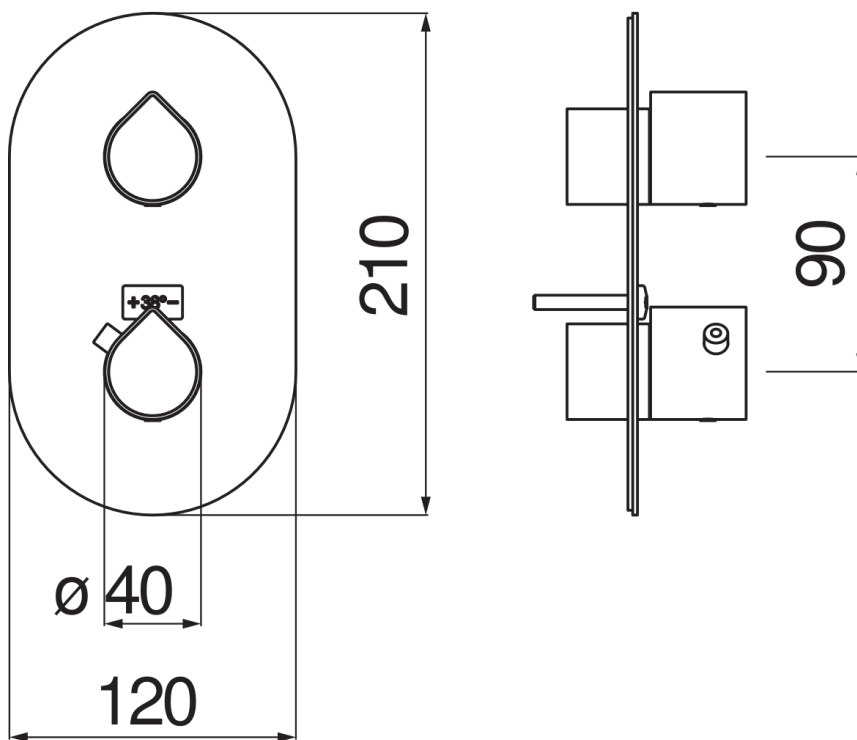

GRAPHIQUE DE DÉBIT: CHAUDE/FROIDE