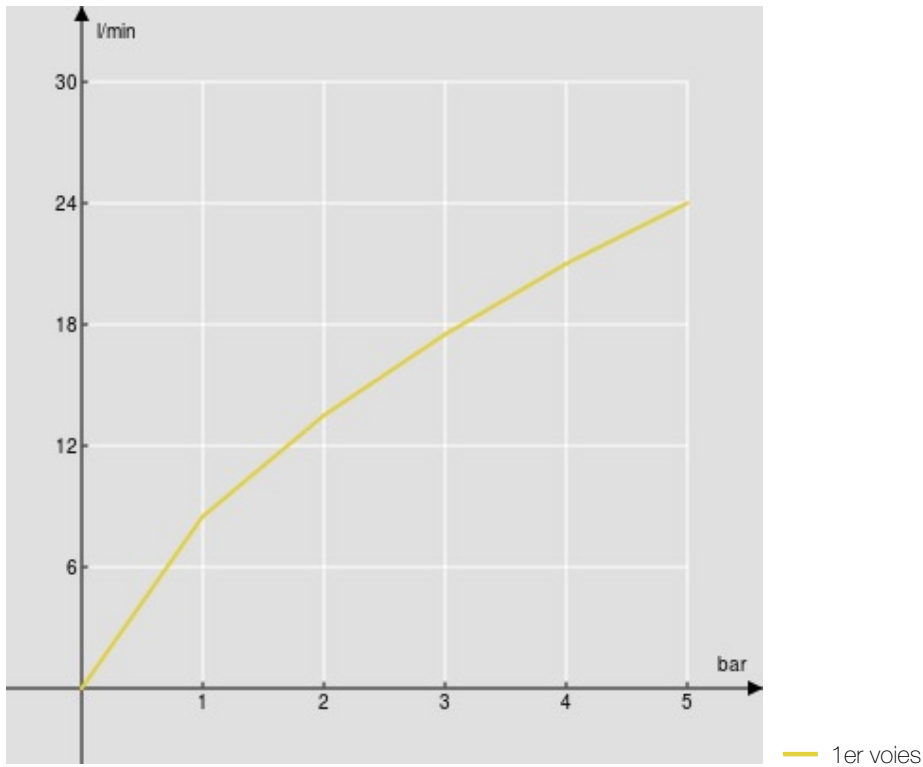

#### CARACTÉRISTIQUES

Façade pour thermostatique 1 sortie  
Chrome  
Blocage de sécurité à 38° C  
Montage vertical ou horizontal  
Emballage: 33 x 17 x 7 cm / 0,003927 m<sup>3</sup> / 1,2 kg

#### CERTIFICATIONS

GRAPHIQUE DE DÉBIT: CHAUDE/FROIDE

GRAPHIQUE DE DÉBIT: MITIGÉE