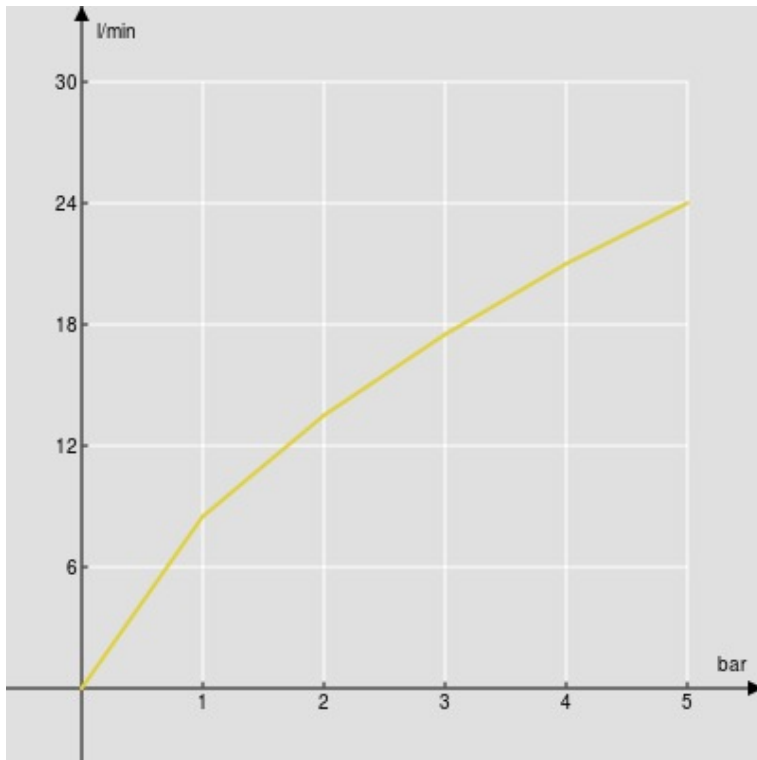

#### CARACTÉRISTIQUES

Façade pour thermostatique 1 sortie

Chrome

Blocage de sécurité à 38° C

Montage vertical ou horizontal

Emballage: 33 x 17 x 7 cm / 0,003927 m<sup>3</sup> / 1,2 kg

#### CERTIFICATIONS

GRAPHIQUE DE DÉBIT: CHAUDE/FROIDE

— 1er voies

GRAPHIQUE DE DÉBIT: MITIGÉE

— 1er voies