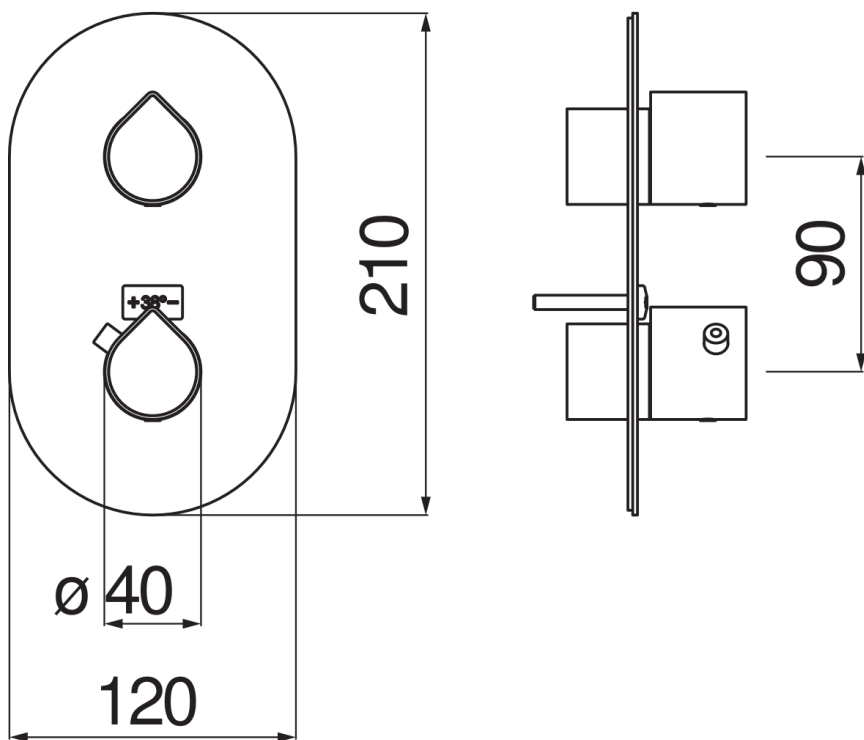

#### CARACTÉRISTIQUES

Façade pour thermostatique 1 sortie

Chrome

Blocage de sécurité à 38° C

Montage vertical ou horizontal

Emballage: 33 x 17 x 7 cm / 0,003927 m<sup>3</sup> / 1,2 kg

#### CERTIFICATIONS

GRAPHIQUE DE DÉBIT: CHAUDE/FROIDE

— 1er voies

GRAPHIQUE DE DÉBIT: MITIGÉE

— 1er voies