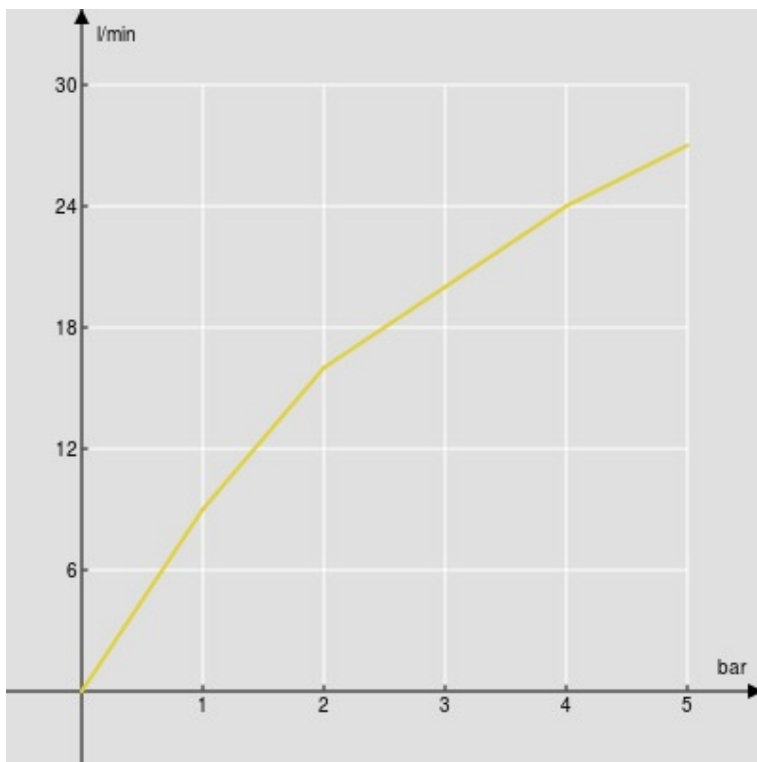

#### CARACTÉRISTIQUES

Façade pour thermostatique 1 sortie

Chrome

Blocage de sécurité à 38° C

Montage vertical ou horizontal

Emballage: 33 x 17 x 7 cm / 0,003927 m<sup>3</sup> / 1,2 kg

#### CERTIFICATIONS

GRAPHIQUE DE DÉBIT: CHAUDE/FROIDE

— 1er voies

GRAPHIQUE DE DÉBIT: MITIGÉE

— 1er voies