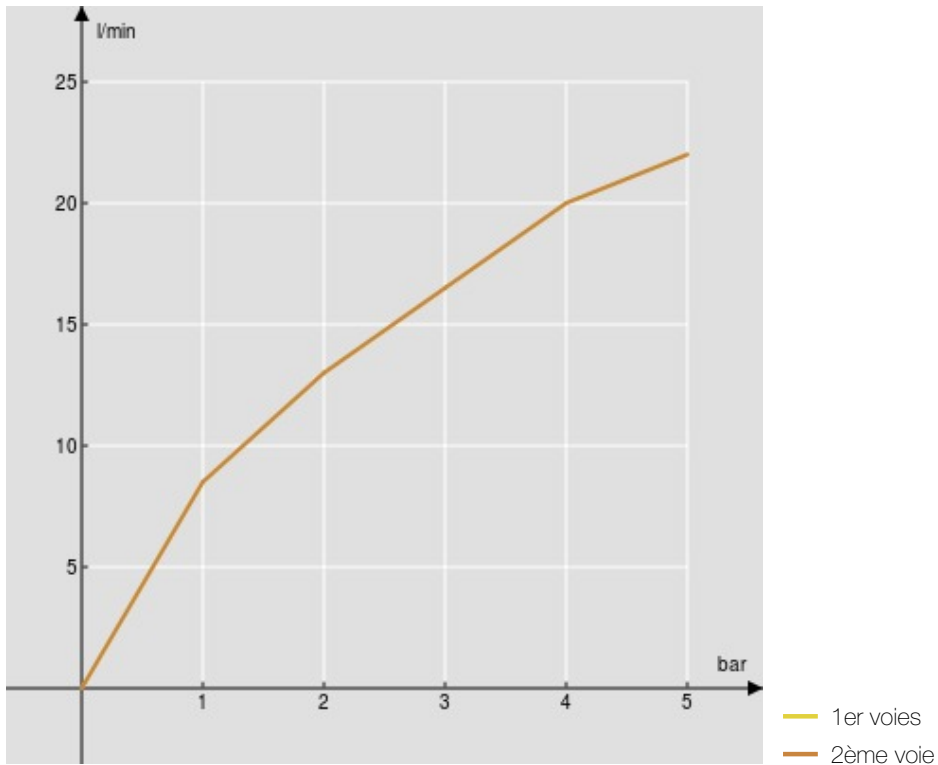

#### CARACTÉRISTIQUES

Façade pour thermostatique 2 sorties  
Chrome  
Blocage de sécurité à 38° C  
Montage vertical ou horizontal  
Emballage: 33 x 17 x 7 cm / 0,003927 m<sup>3</sup> / 1,2 kg

#### CERTIFICATIONS

GRAPHIQUE DE DÉBIT: CHAUDE/FROIDE

GRAPHIQUE DE DÉBIT: MITIGÉE