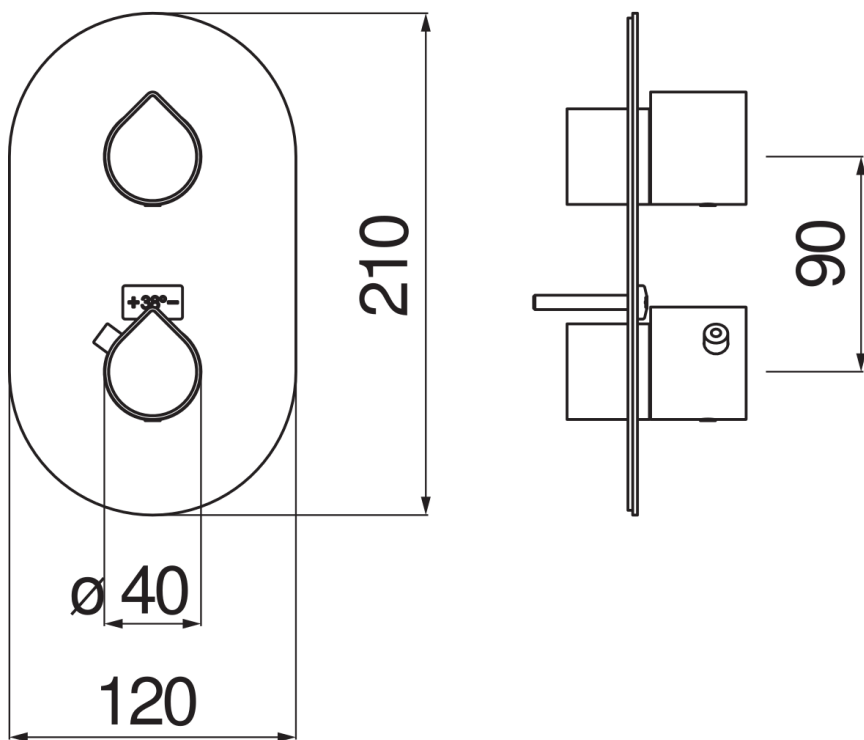

CARACTÉRISTIQUES

Façade pour thermostatique 2 sorties
Chrome
Blocage de sécurité à 38° C
Montage vertical ou horizontal
Emballage: 33 x 17 x 7 cm / 0,003927 m³ / 1,2 kg

CERTIFICATIONS

GRAPHIQUE DE DÉBIT: CHAUDE/FROIDE

GRAPHIQUE DE DÉBIT: MITIGÉE