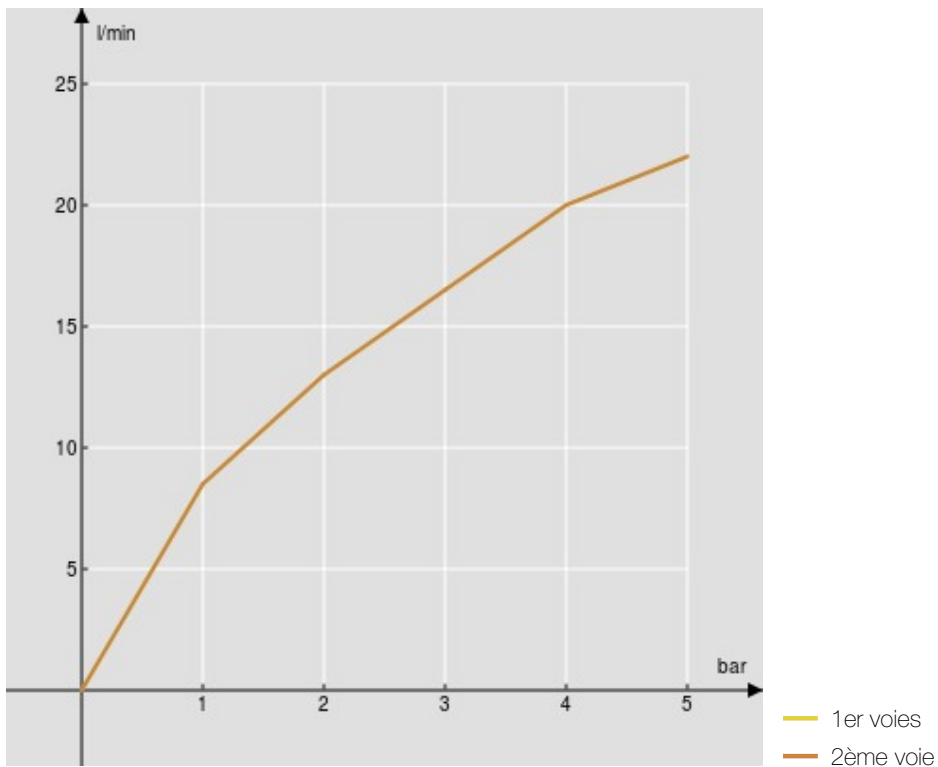

CARACTÉRISTIQUES

Façade pour thermostatique 2 sorties
Chrome
Blocage de sécurité à 38° C
Montage vertical ou horizontal
Emballage: 33 x 17 x 7 cm / 0,003927 m³ / 1,2 kg

CERTIFICATIONS

GRAPHIQUE DE DÉBIT: CHAUDE/FROIDE

GRAPHIQUE DE DÉBIT: MITIGÉE