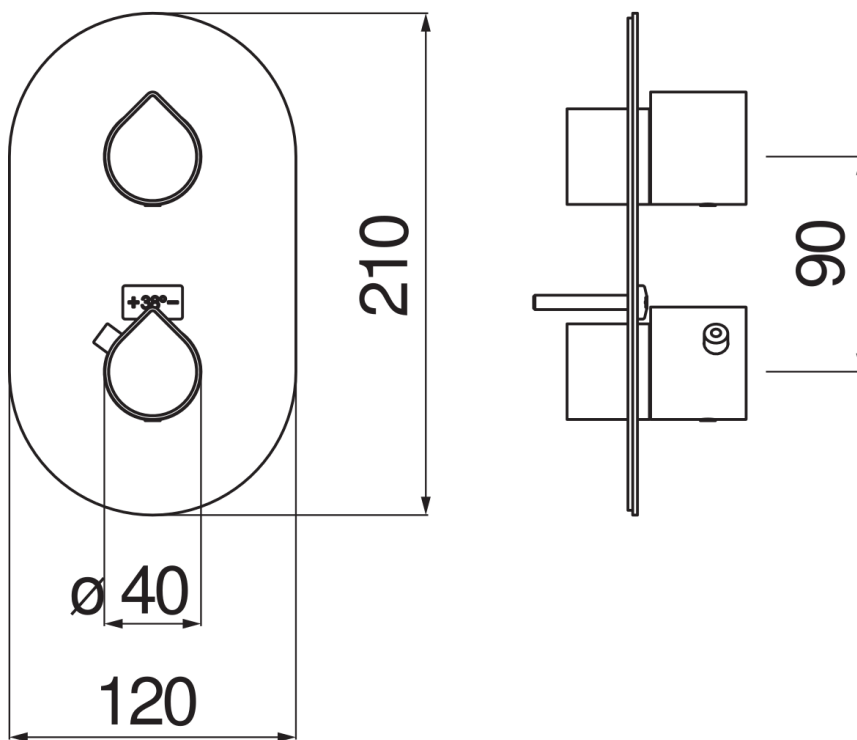

CARACTÉRISTIQUES

Façade pour thermostatique 2 sorties
Chrome
Blocage de sécurité à 38° C
Montage vertical ou horizontal
Emballage: 33 x 17 x 7 cm / 0,003927 m³ / 1,2 kg

CERTIFICATIONS

GRAPHIQUE DE DÉBIT: CHAUDE/FROIDE

GRAPHIQUE DE DÉBIT: MITIGÉE