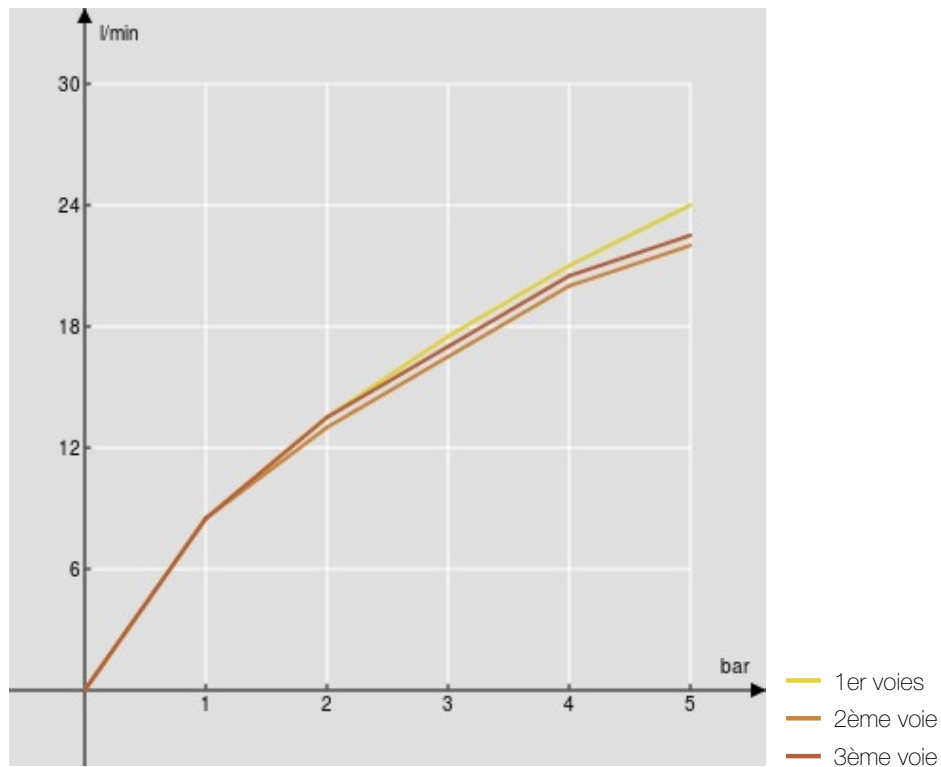

#### CARACTÉRISTIQUES

Façade pour thermostatique 3 sorties

Chrome

Blocage de sécurité à 38° C

Montage vertical ou horizontal

Emballage: 41 x 21 x 7 cm / 0,006027 m<sup>3</sup> / 1,61 kg

#### CERTIFICATIONS

GRAPHIQUE DE DÉBIT: CHAUDE/FROIDE

GRAPHIQUE DE DÉBIT: MITIGÉE