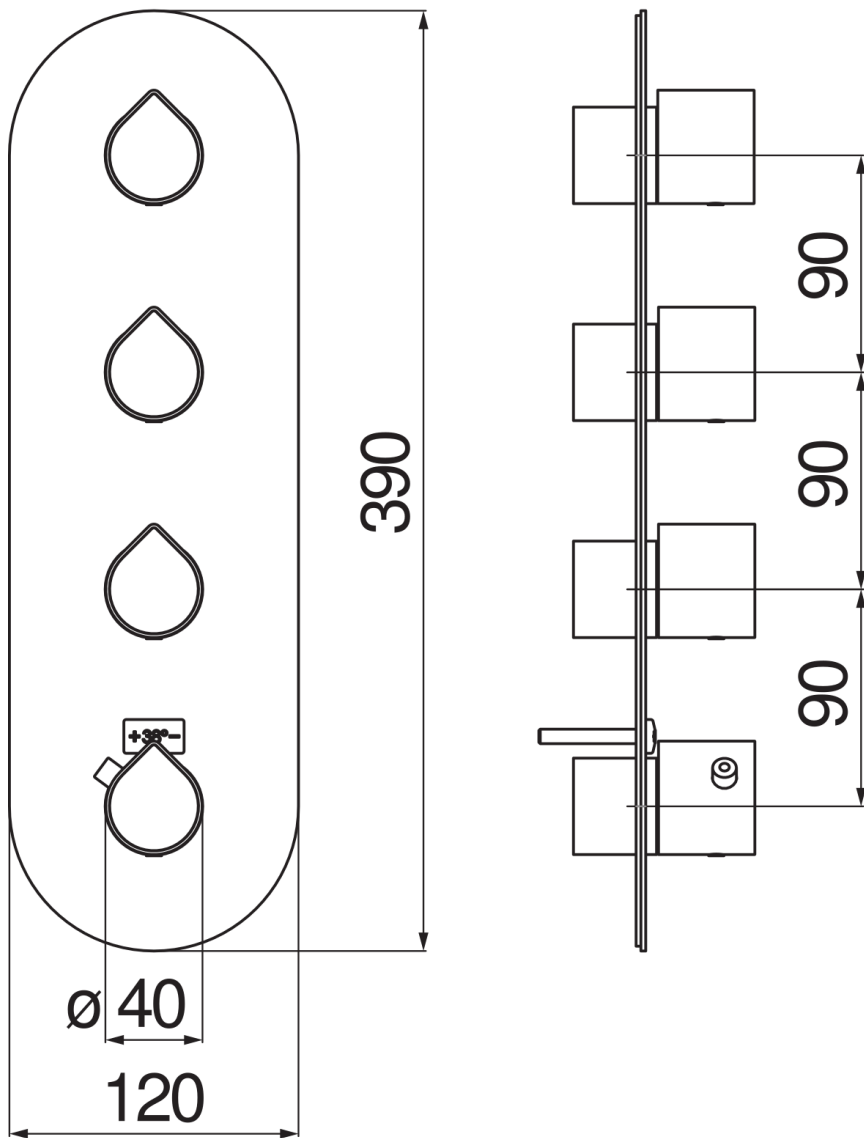

GRAPHIQUE DE DÉBIT: CHAUDE/FROIDE