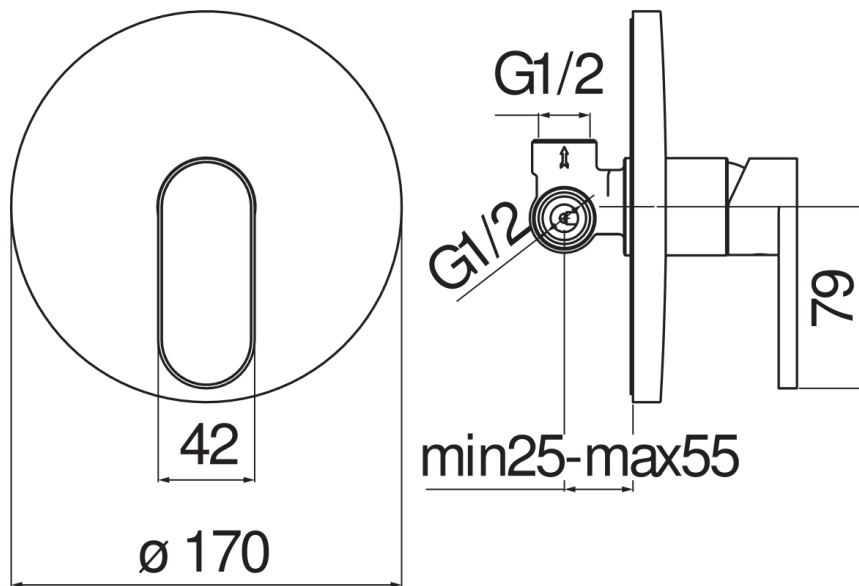

GRAPHIQUE DE DÉBIT: CHAUDE/FROIDE