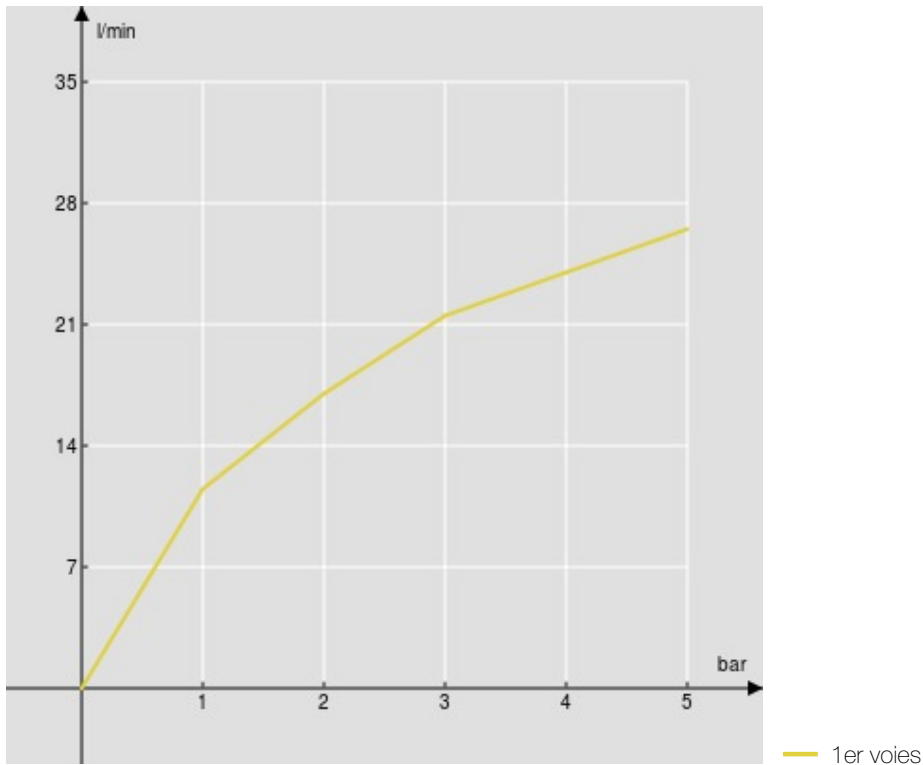

#### CARACTÉRISTIQUES

Mitigeur monocommande à encastrer 1 sortie  
Chrome  
Étanchéité o-ring invisible  
Fixation murale imperméable  
Façade apparente et corps à encastrer  
Cartouche à double position et limiteur de débit 50 %  
Emballage: 16,5 x 21,5 x 17,1 cm / 0,006066 m<sup>3</sup>

#### CERTIFICATIONS

GRAPHIQUE DE DÉBIT: CHAUDE/FROIDE

GRAPHIQUE DE DÉBIT: MITIGÉE