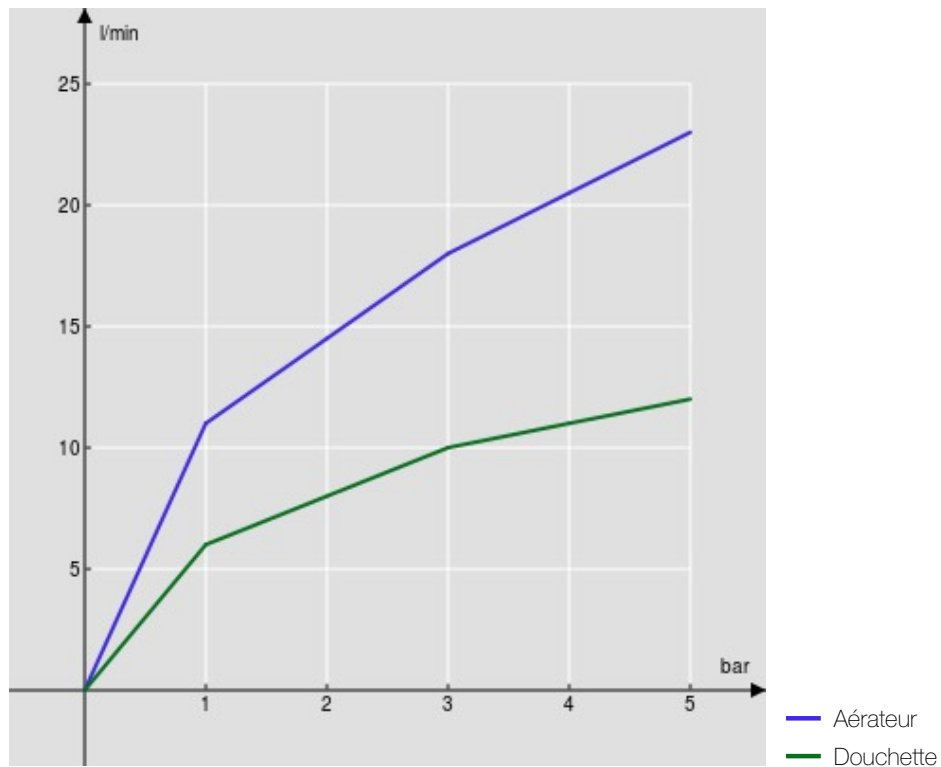

CARACTÉRISTIQUES

Mitigeur monocommande mural complet
Chrome
Mousseur anticalcaire M 28 x 1
Support douchette orientable
Douchette à 1 jet et flexible 150 cm
Cartouche à double position et limiteur de débit 50 %
Emballage: 37,1 x 23,7 x 11 cm / 0,009671 m³ / 3,773 kg

CERTIFICATIONS

GRAPHIQUE DE DÉBIT: CHAUDE/FROIDE

GRAPHIQUE DE DÉBIT: MITIGÉE