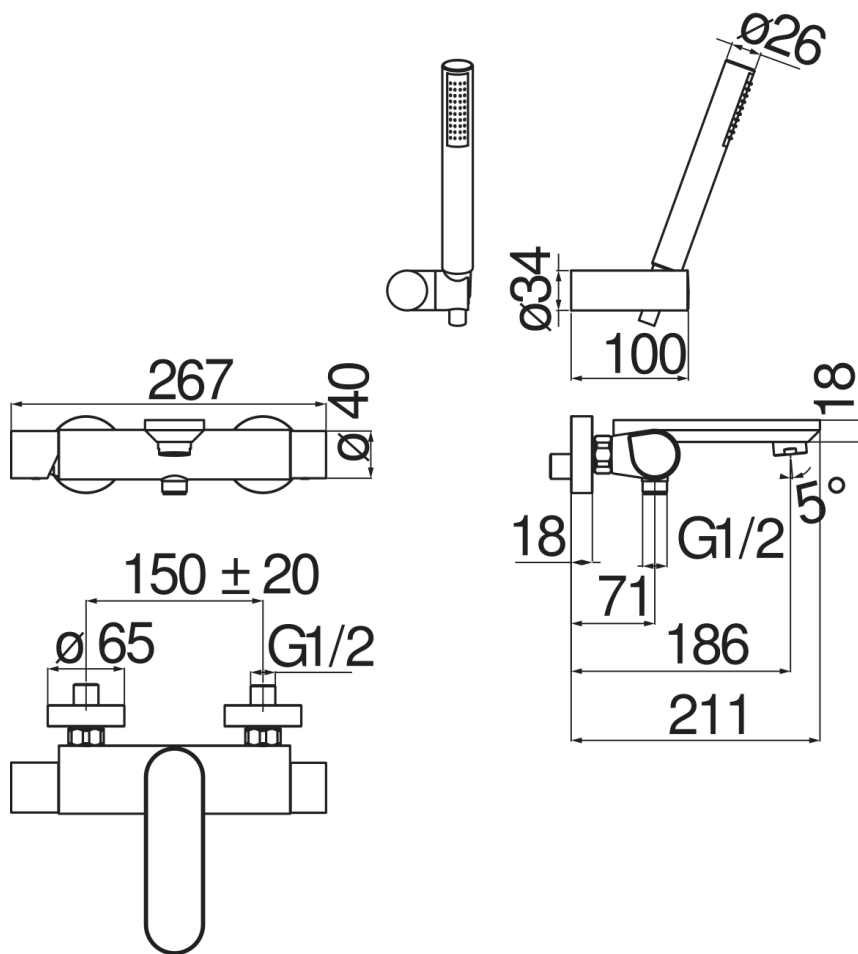

GRAPHIQUE DE DÉBIT: CHAUDE/FROIDE