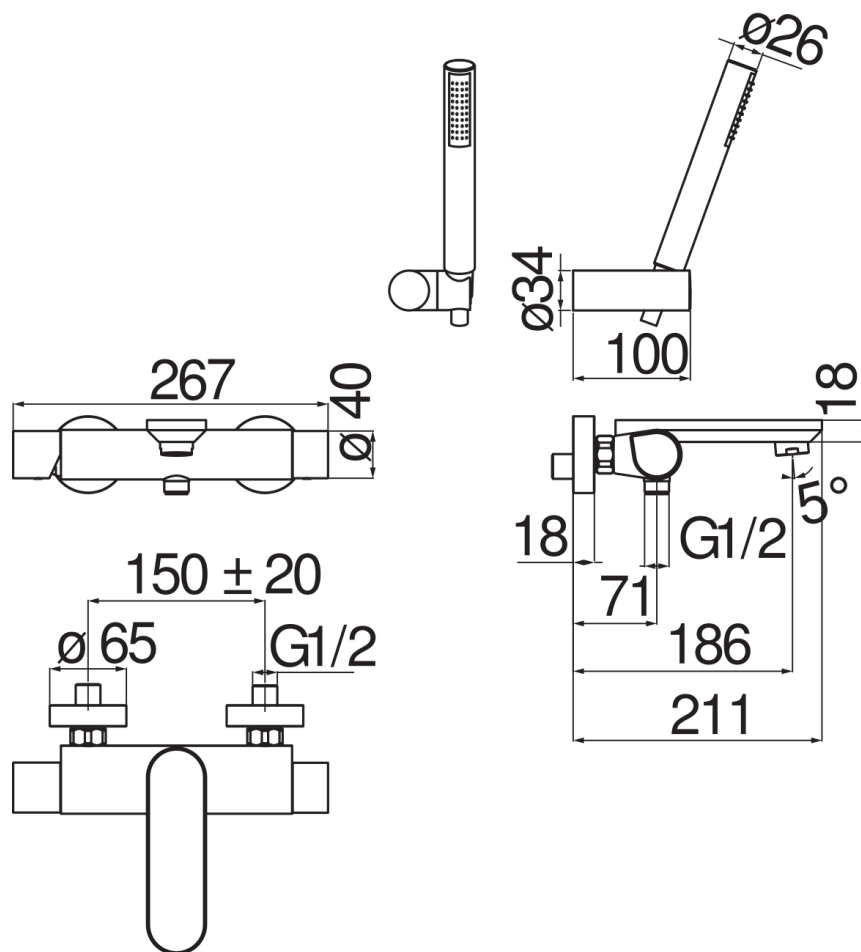

GRAPHIQUE DE DÉBIT: CHAUDE/FROIDE