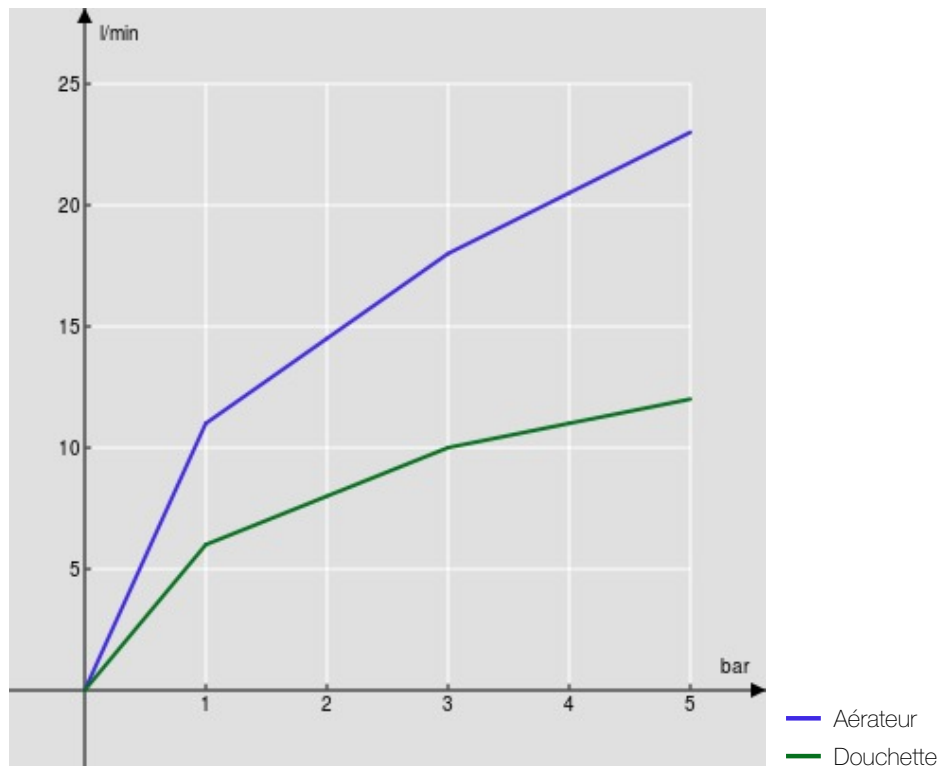

CARACTÉRISTIQUES

Mitigeur monocommande mural complet
Inox T.E.A.+
Mousseur anticalcaire M 28 x 1
Support douchette orientable
Douchette à 1 jet et flexible 150 cm
Cartouche à double position et limiteur de débit 50 %
Emballage: 37,1 x 23,7 x 11 cm / 0,009671 m³ / 3,773 kg

CERTIFICATIONS

GRAPHIQUE DE DÉBIT: CHAUDE/FROIDE

GRAPHIQUE DE DÉBIT: MITIGÉE