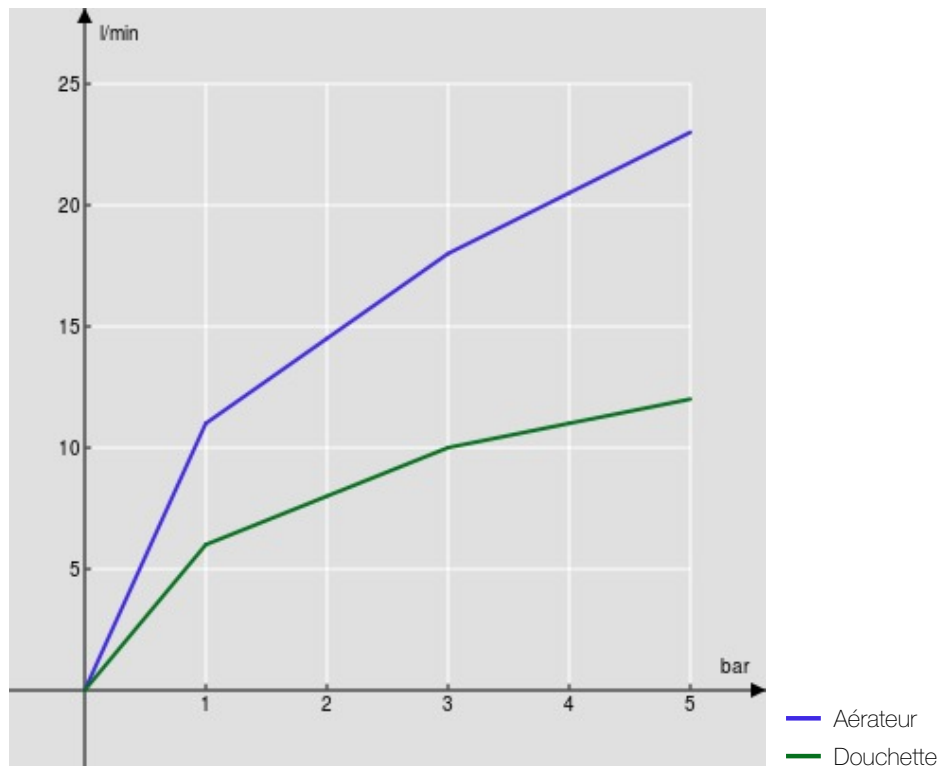

CARACTÉRISTIQUES

Mitigeur monocommande mural

Chrome

Mousseur anticalcaire M 28 x 1

Sortie ø 1/2"

Cartouche à double position et limiteur de débit 50 %

Emballage: 37,1 x 23,7 x 11 cm / 0,009671 m³ / 2,2 kg

CERTIFICATIONS

GRAPHIQUE DE DÉBIT: CHAUDE/FROIDE

GRAPHIQUE DE DÉBIT: MITIGÉE