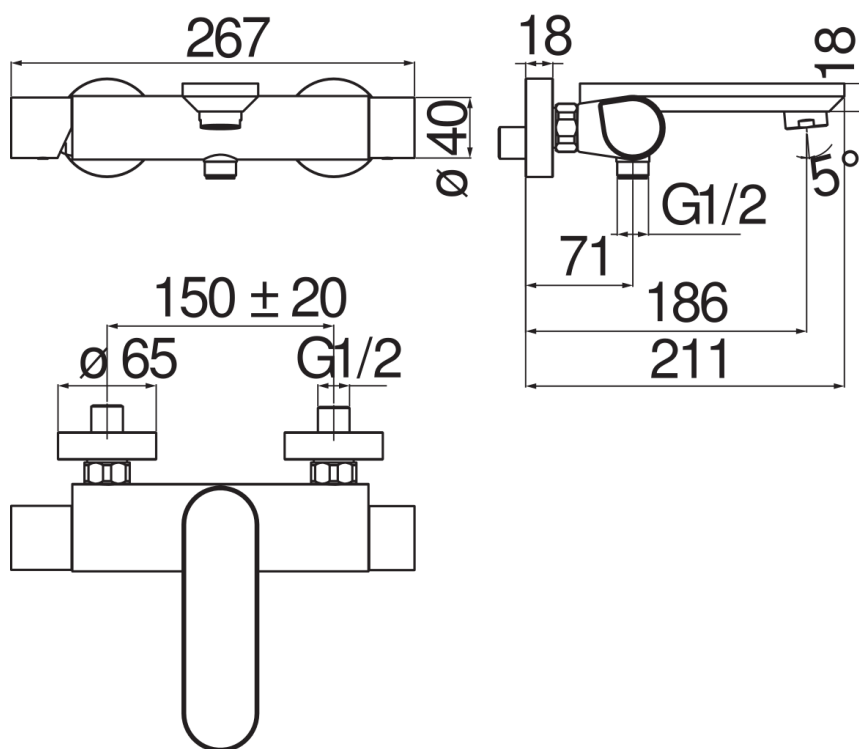

CARACTÉRISTIQUES

Mitigeur monocommande mural

Chrome

Mousseur anticalcaire M 28 x 1

Sortie ø 1/2"

Cartouche à double position et limiteur de débit 50 %

Emballage: 37,1 x 23,7 x 11 cm / 0,009671 m³ / 2,2 kg

CERTIFICATIONS

GRAPHIQUE DE DÉBIT: CHAUDE/FROIDE

GRAPHIQUE DE DÉBIT: MITIGÉE