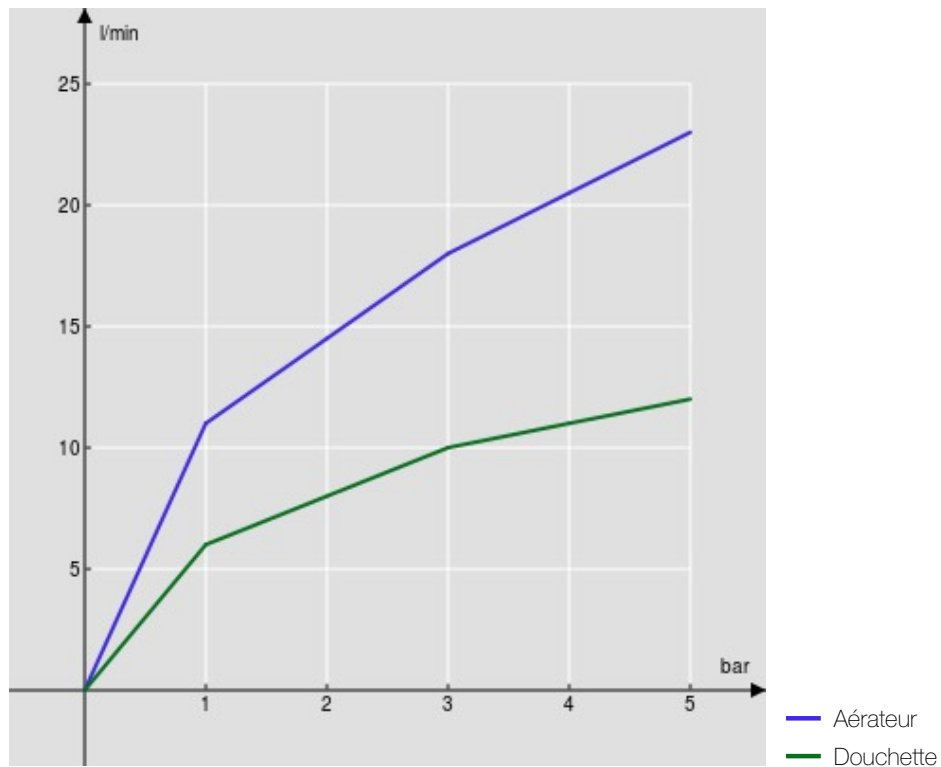

CARACTÉRISTIQUES

Mitigeur monocommande mural

Chrome

Mousseur anticalcaire M 28 x 1

Sortie ø 1/2"

Cartouche à double position et limiteur de débit 50 %

Emballage: 37,1 x 23,7 x 11 cm / 0,009671 m<sup>3</sup> / 2,2 kg

CERTIFICATIONS

GRAPHIQUE DE DÉBIT: CHAUDE/FROIDE

GRAPHIQUE DE DÉBIT: MITIGÉE