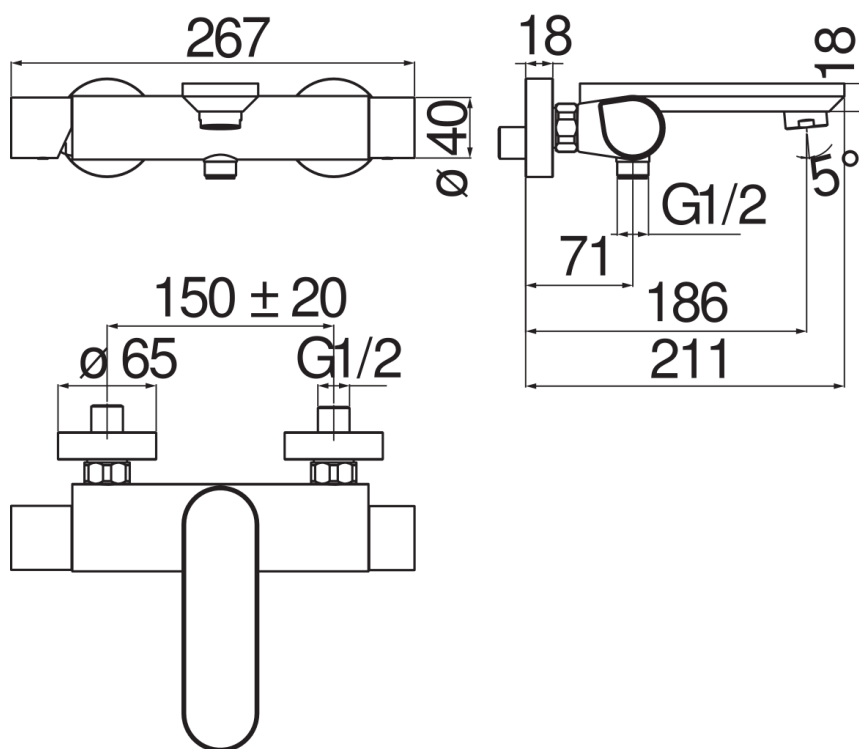

GRAPHIQUE DE DÉBIT: CHAUDE/FROIDE