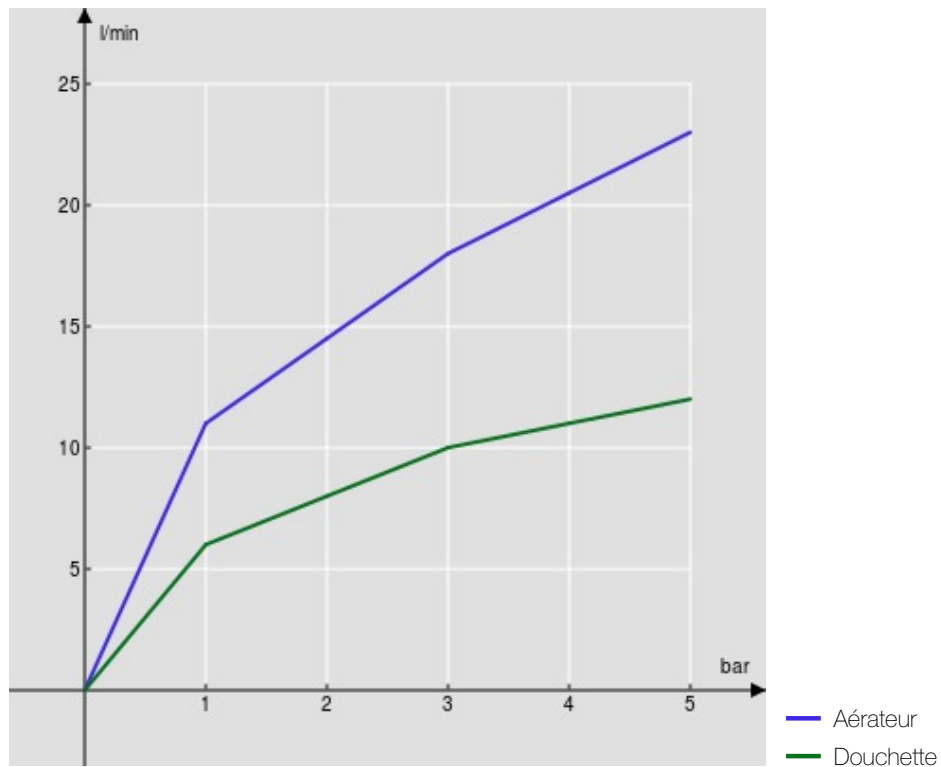

#### CARACTÉRISTIQUES

Mitigeur monocommande mural

Inox T.E.A.+

Mousseur anticalcaire M 28 x 1

Sortie ø 1/2"

Cartouche à double position et limiteur de débit 50 %

Emballage: 37,1 x 23,7 x 11 cm / 0,009671 m<sup>3</sup> / 2,2 kg

#### CERTIFICATIONS

GRAPHIQUE DE DÉBIT: CHAUDE/FROIDE

GRAPHIQUE DE DÉBIT: MITIGÉE