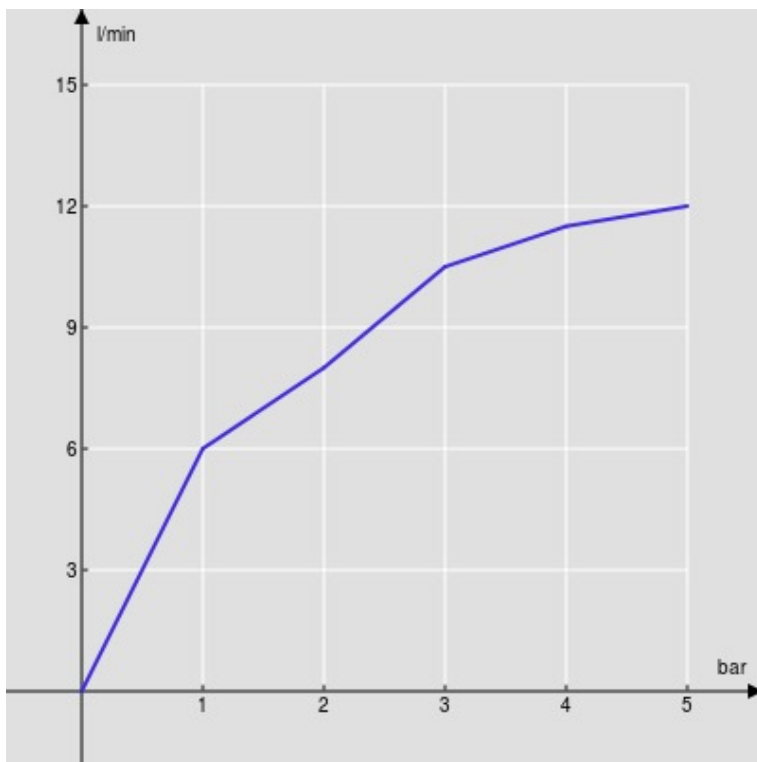

CARACTÉRISTIQUES

Monocommande
Chrome
Mousseur anticalcaire M 24 x 1
Vidage 1 1/4" avec système breveté SNAP
Flexibles inox ø 3/8"
Cartouche à double position et limiteur de débit 50 %
Emballage: 41 x 21 x 7 cm / 0,006066 m³ / 2,327 kg

CERTIFICATIONS

GRAPHIQUE DE DÉBIT: CHAUDE/FROIDE

— Aérateur

GRAPHIQUE DE DÉBIT: MITIGÉE

— Aérateur