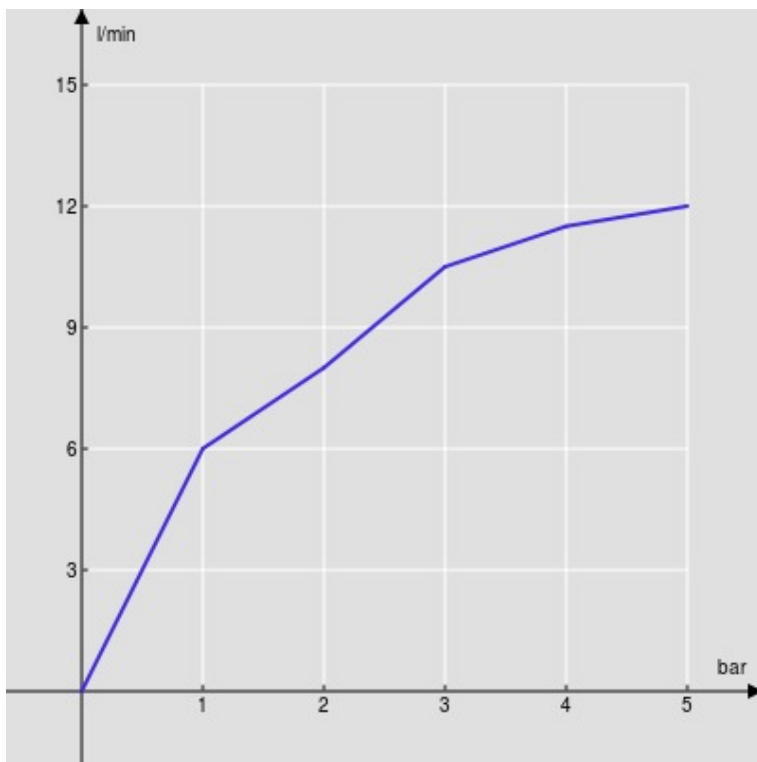

CARACTÉRISTIQUES

Monocommande  
Chrome  
Mousseur anticalcaire M 24 x 1  
Vidage 1 1/4" avec système breveté SNAP  
Flexibles inox ø 3/8"  
Cartouche à double position et limiteur de débit 50 %  
Emballage: 41 x 21 x 7 cm / 0,006066 m<sup>3</sup> / 2,327 kg

CERTIFICATIONS

GRAPHIQUE DE DÉBIT: CHAUDE/FROIDE

— Aérateur

GRAPHIQUE DE DÉBIT: MITIGÉE

— Aérateur