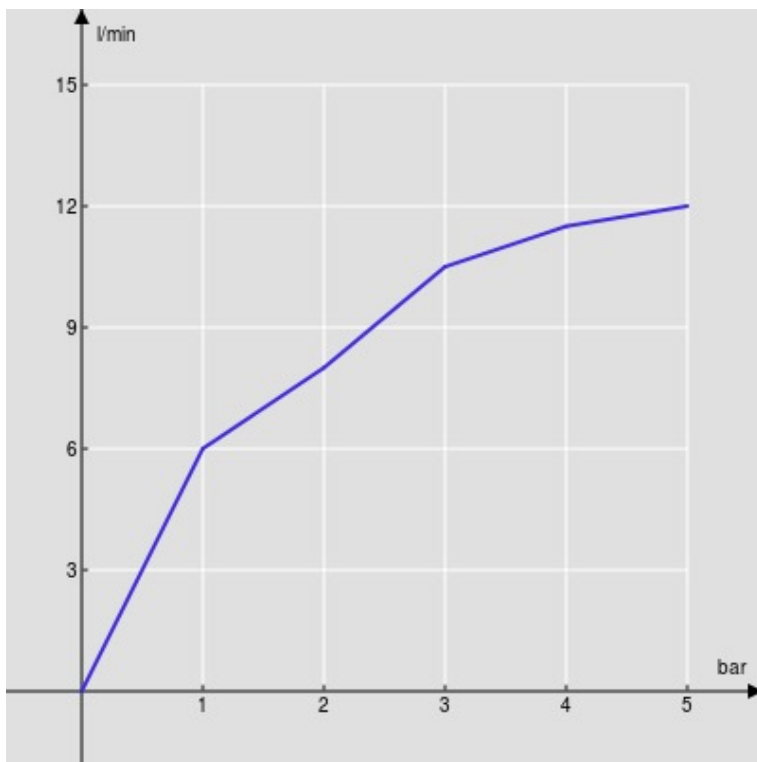

CARACTÉRISTIQUES

Monocommande  
Inox T.E.A.+  
Mousseur anticalcaire M 24 x 1  
Vidage 1 1/4" avec système breveté SNAP  
Flexibles inox ø 3/8"  
Cartouche à double position et limiteur de débit 50 %  
Emballage: 41 x 21 x 7 cm / 0,006066 m<sup>3</sup> / 2,327 kg

CERTIFICATIONS

GRAPHIQUE DE DÉBIT: CHAUDE/FROIDE

— Aérateur

GRAPHIQUE DE DÉBIT: MITIGÉE

— Aérateur