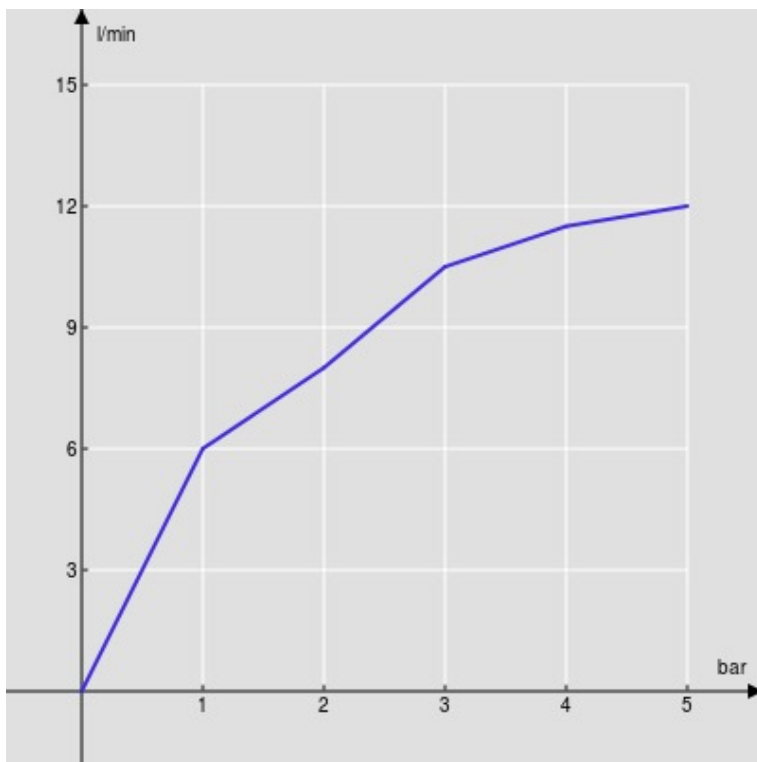

CARACTÉRISTIQUES

Monocommande  
Chrome  
Mousseur anticalcaire M 24 x 1  
Vidage 1 1/4" push  
Flexibles inox ø 3/8"  
Cartouche à double position et limiteur de débit 50 %  
Emballage: 41 x 21 x 7 cm / 0,006066 m<sup>3</sup> / 2 kg

CERTIFICATIONS

GRAPHIQUE DE DÉBIT: CHAUDE/FROIDE

— Aérateur

GRAPHIQUE DE DÉBIT: MITIGÉE

— Aérateur