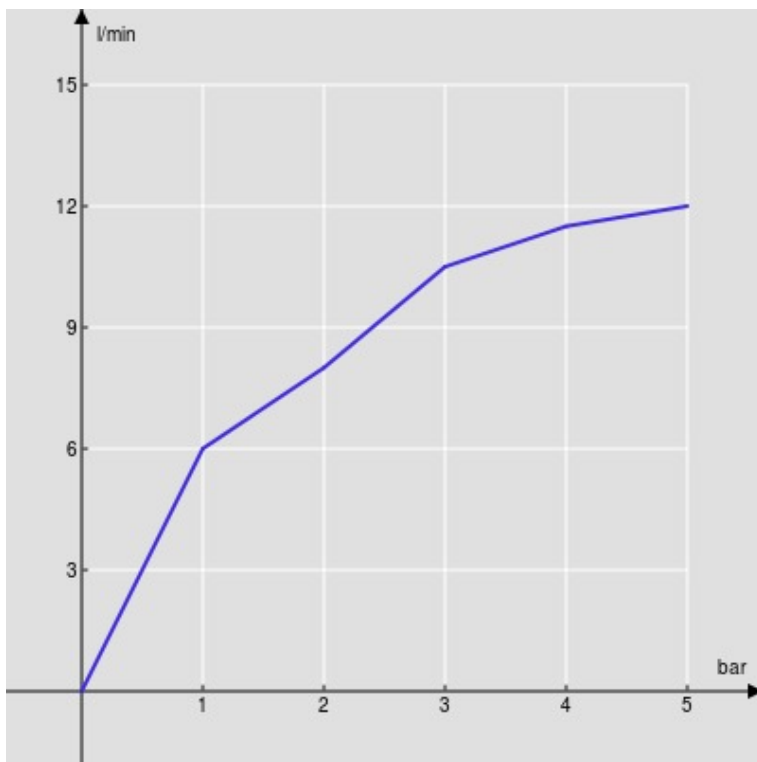

CARACTÉRISTIQUES

Monocommande
Chrome
Mousseur anticalcaire M 24 x 1
Vidage 1 1/4" push
Flexibles inox ø 3/8"
Cartouche à double position et limiteur de débit 50 %
Emballage: 41 x 21 x 7 cm / 0,006066 m³ / 2 kg

CERTIFICATIONS

GRAPHIQUE DE DÉBIT: CHAUDE/FROIDE

— Aérateur

GRAPHIQUE DE DÉBIT: MITIGÉE

— Aérateur