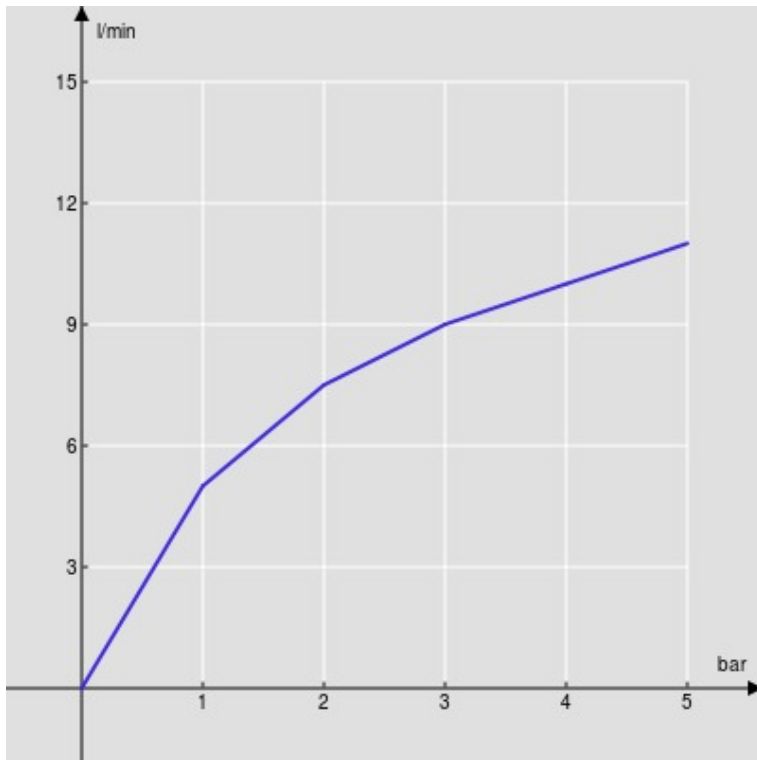

GRAPHIQUE DE DÉBIT: CHAUDE/FROIDE