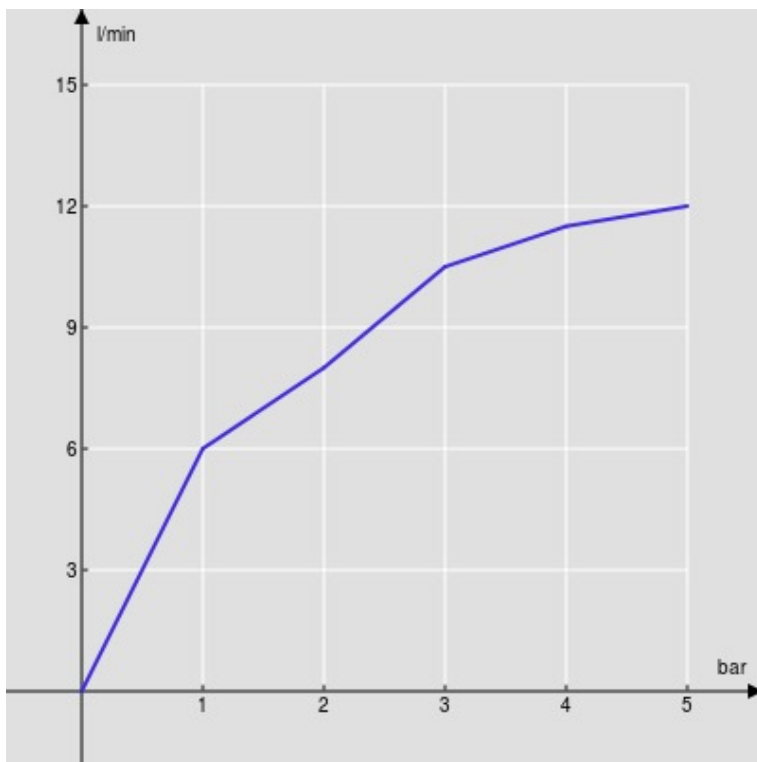

CARACTÉRISTIQUES

Monocommande  
Inox T.E.A.+  
Mousseur anticalcaire M 24 x 1  
Vidage 1 1/4" push  
Flexibles inox ø 3/8"  
Cartouche à double position et limiteur de débit 50 %  
Emballage: 41 x 21 x 7 cm / 0,006066 m<sup>3</sup> / 2 kg

CERTIFICATIONS

GRAPHIQUE DE DÉBIT: CHAUDE/FROIDE

— Aérateur

GRAPHIQUE DE DÉBIT: MITIGÉE

— Aérateur