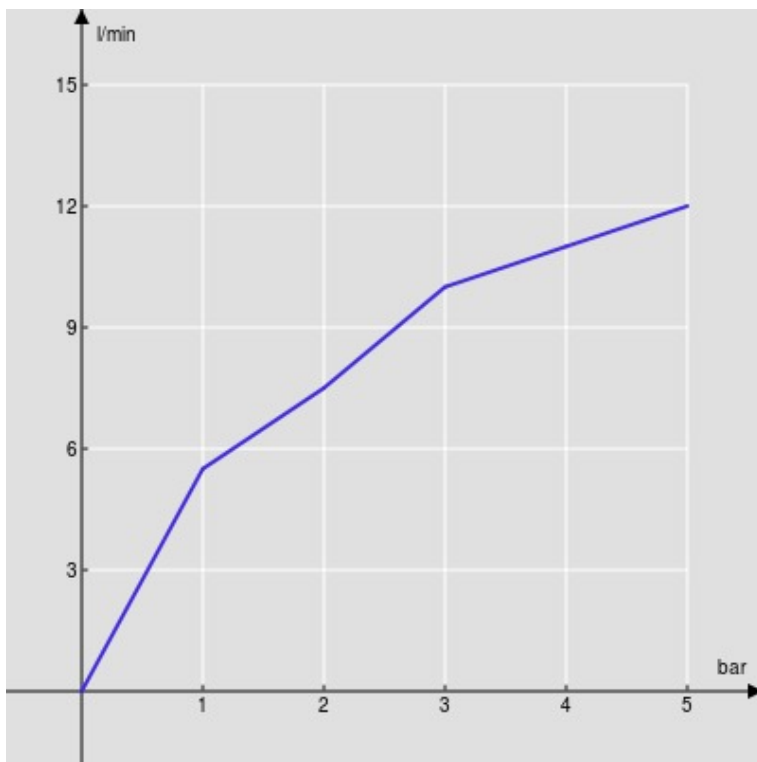

CARACTÉRISTIQUES

Monocommande
Chrome
Mousseur anticalcaire M 16,5 x 1, jet orientable
Vidage 1 1/4" avec système breveté SNAP
Flexibles inox ø 3/8"
Cartouche à double position et limiteur de débit 50 %
Emballage: 41 x 21 x 7 cm / 0,006066 m³ / 2,00 kg

CERTIFICATIONS

GRAPHIQUE DE DÉBIT: CHAUDE/FROIDE

— Aérateur

GRAPHIQUE DE DÉBIT: MITIGÉE

— Aérateur