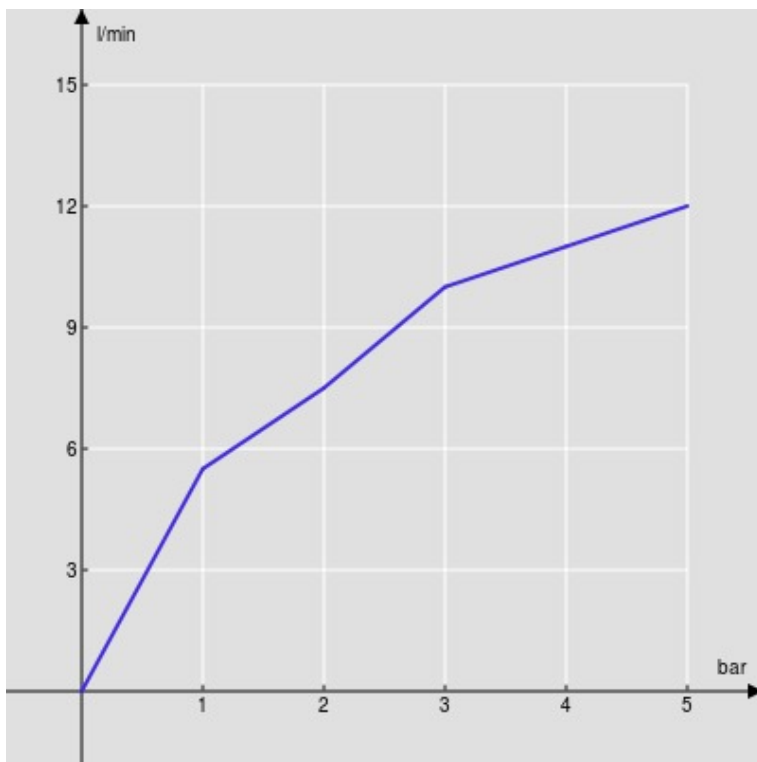

CARACTÉRISTIQUES

Monocommande

Chrome

Mousseur anticalcaire M 16,5 x 1, jet orientable

Vidage 1 1/4" avec système breveté SNAP

Flexibles inox ø 3/8"

Cartouche à double position et limiteur de débit 50 %

Emballage: 41 x 21 x 7 cm / 0,006066 m<sup>3</sup> / 2,00 kg

CERTIFICATIONS

GRAPHIQUE DE DÉBIT: CHAUDE/FROIDE

— Aérateur

GRAPHIQUE DE DÉBIT: MITIGÉE

— Aérateur