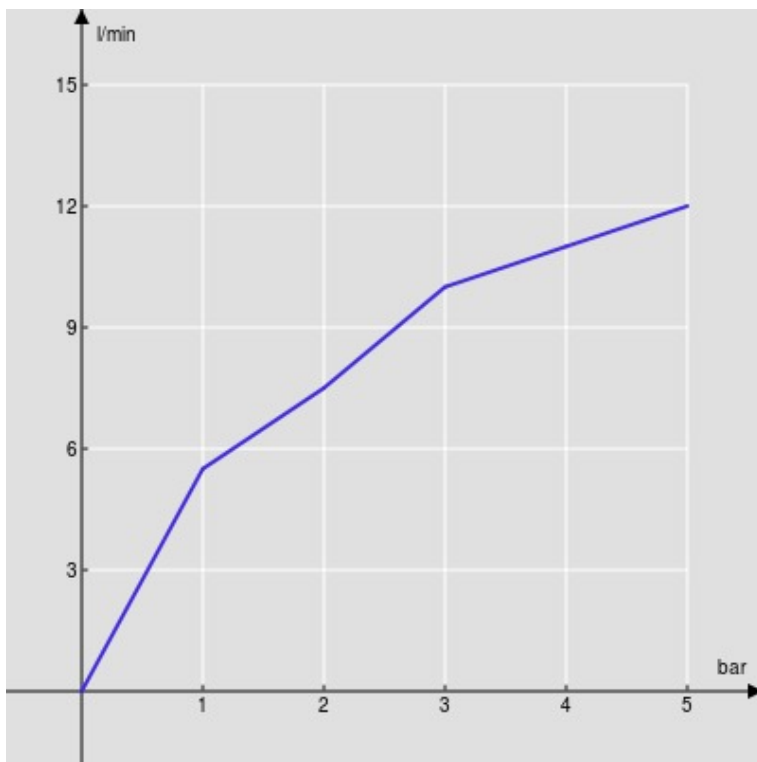

CARACTÉRISTIQUES

Monocommande  
Inox T.E.A.+  
Mousseur anticalcaire M 16,5 x 1, jet orientable  
Vidage 1 1/4" avec système breveté SNAP  
Flexibles inox ø 3/8"  
Cartouche à double position et limiteur de débit 50 %  
Emballage: 41 x 21 x 7 cm / 0,006066 m<sup>3</sup> / 2,00 kg

CERTIFICATIONS

GRAPHIQUE DE DÉBIT: CHAUDE/FROIDE

— Aérateur

GRAPHIQUE DE DÉBIT: MITIGÉE

— Aérateur