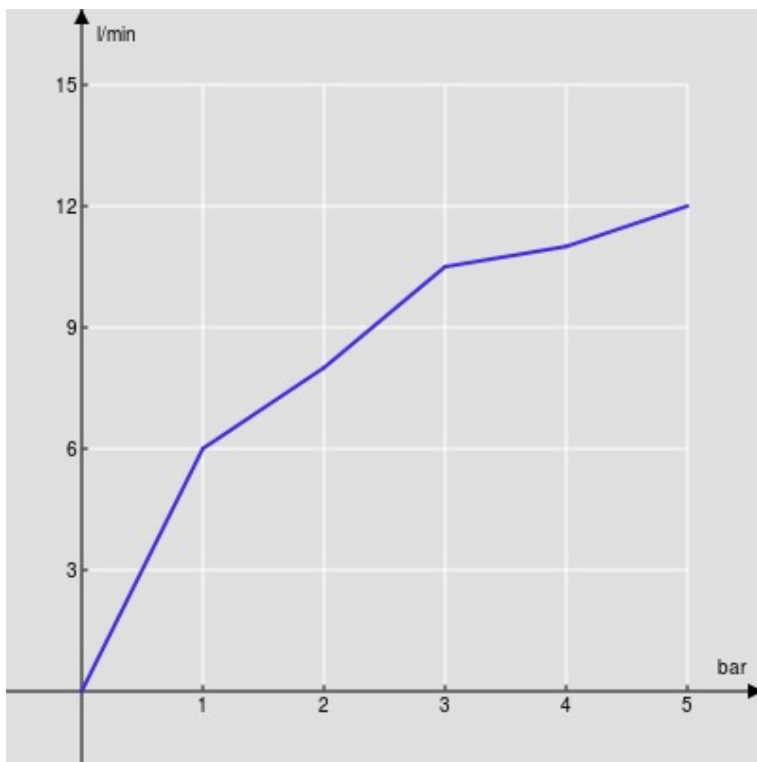

CARACTÉRISTIQUES

Monocommande rehaussé
Inox T.E.A.+
Mousseur anticalcaire M 24 x 1
Vidage 1 1/4" push
Flexibles inox ø 3/8"
Cartouche à double position et limiteur de débit 50 %
Emballage: 56,5 x 29 x 7,1 cm / 0,011633 m³ / 3,154 kg

CERTIFICATIONS

GRAPHIQUE DE DÉBIT: CHAUDE/FROIDE

— Aérateur

GRAPHIQUE DE DÉBIT: MITIGÉE

— Aérateur