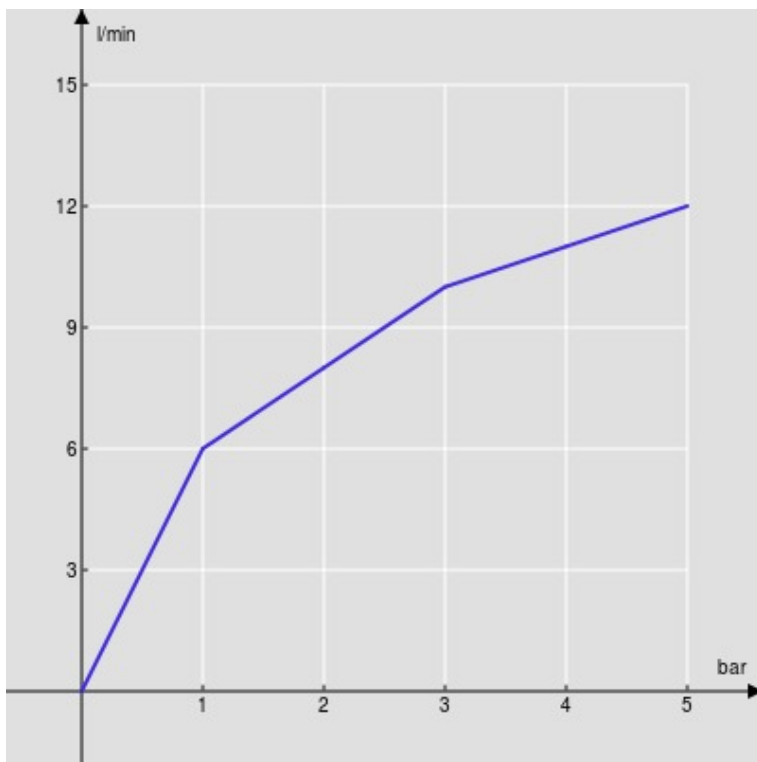

CARACTÉRISTIQUES

Monocommande rehaussé

Chrome

Mousseur anticalcaire M 24 x 1

Vidage 1 1/4" push

Flexibles inox ø 3/8"

Cartouche à double position et limiteur de débit 50 %

Emballage: 56,5 x 29 x 7,1 cm / 0,011633 m³ / 3,003 kg

CERTIFICATIONS

GRAPHIQUE DE DÉBIT: CHAUDE/FROIDE

— Aérateur

GRAPHIQUE DE DÉBIT: MITIGÉE

— Aérateur