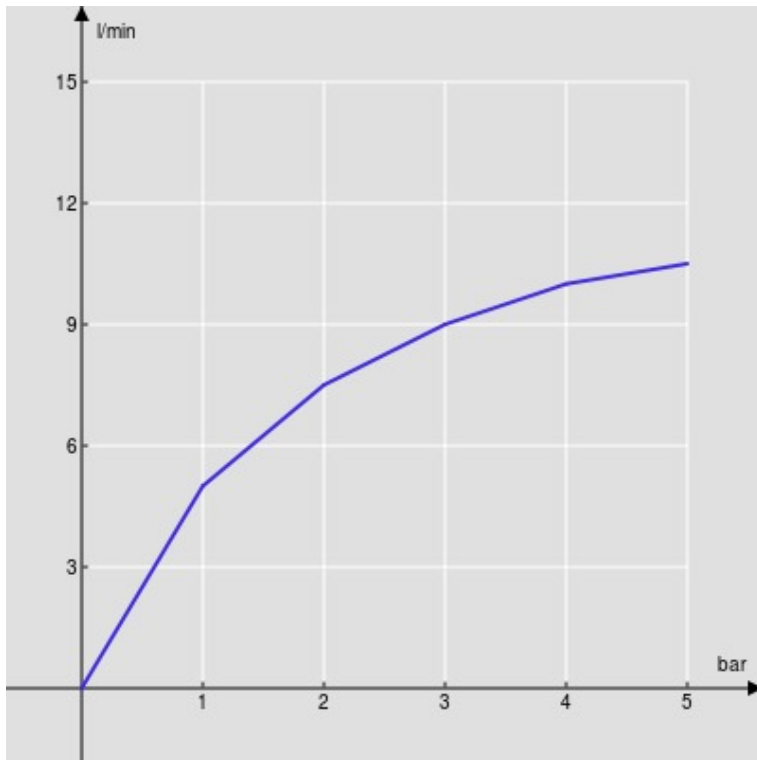

GRAPHIQUE DE DÉBIT: CHAUDE/FROIDE