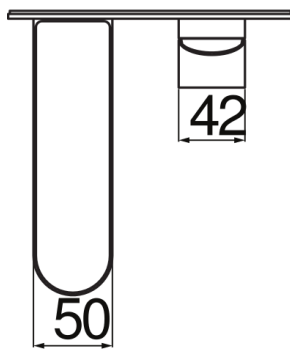

CARACTÉRISTIQUES

Façade apparente monocommande murale

Chrome

Mousseur anticalcaire M 24 x 1

Longueur du bec 150 mm

Sans vidage

Cartouche à double position et limiteur de débit 50 %

Emballage: 41 x 21 x 7 cm / 0,006027 m<sup>3</sup> / 2,1 kg

GRAPHIQUE DE DÉBIT: CHAUDE/FROIDE

— Aérateur

GRAPHIQUE DE DÉBIT: MITIGÉE

— Aérateur