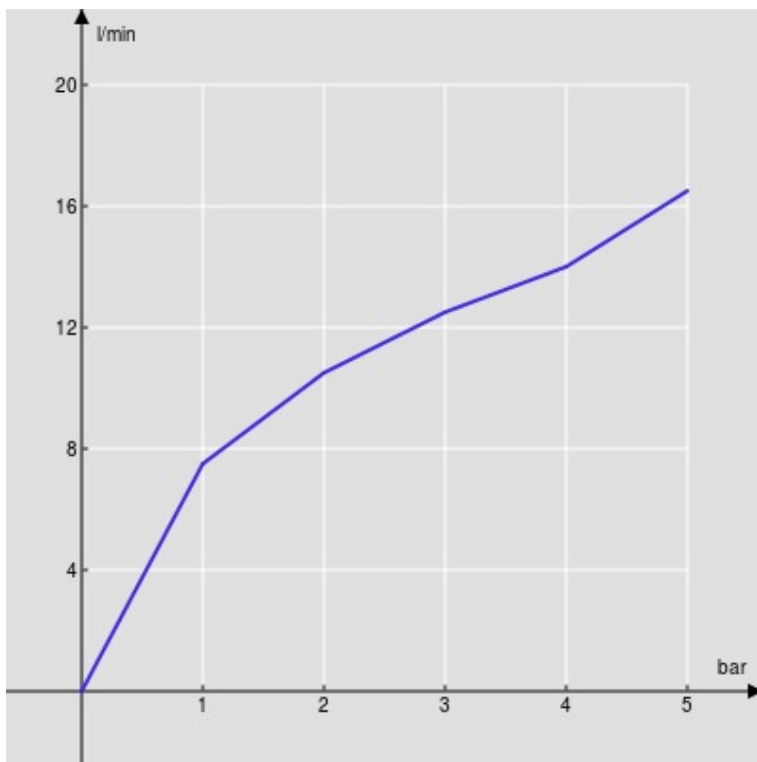

CARACTÉRISTIQUES

Façade apparente monocommande murale

Chrome

Mousseur anticalcaire M 24 x 1

Longueur du bec 150 mm

Sans vidage

Cartouche à double position et limiteur de débit 50 %

Emballage: 41 x 21 x 7 cm / 0,006027 m<sup>3</sup> / 2,1 kg

GRAPHIQUE DE DÉBIT: CHAUDE/FROIDE

— Aérateur

GRAPHIQUE DE DÉBIT: MITIGÉE

— Aérateur