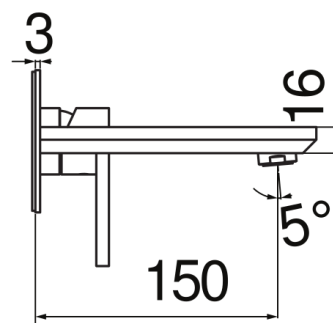

CARACTÉRISTIQUES

Façade apparente monocommande murale

Chrome

Mousseur anticalcaire M 24 x 1

Longueur du bec 150 mm

Sans vidage

Cartouche à double position et limiteur de débit 50 %

Emballage: 41 x 21 x 7 cm / 0,006027 m<sup>3</sup> / 2,1 kg