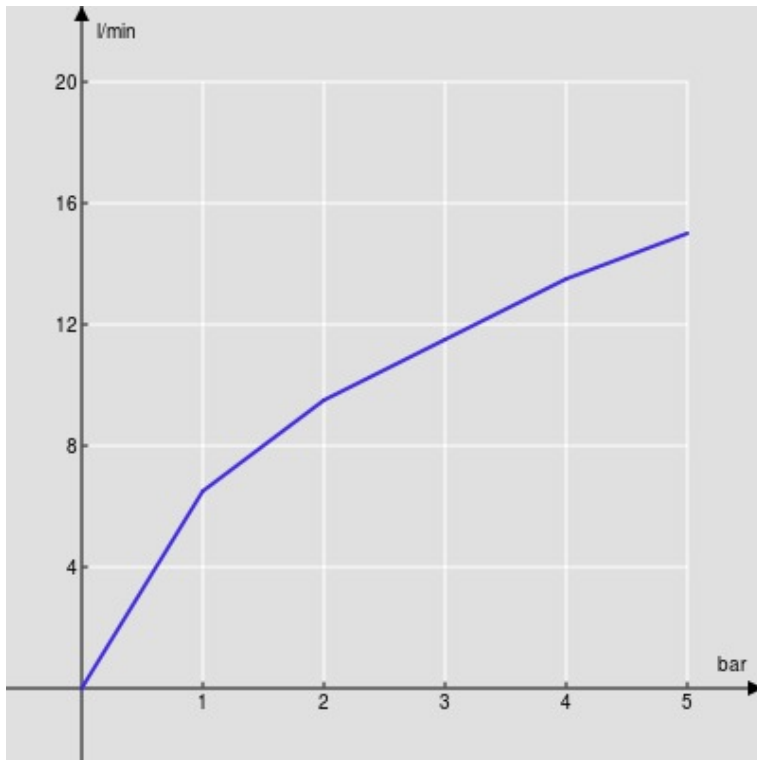

CARACTÉRISTIQUES

Façade apparente monocommande murale

Chrome

Mousseur anticalcaire M 24 x 1

Longueur du bec 150 mm

Sans vidage

Cartouche à double position et limiteur de débit 50 %

Emballage: 41 x 21 x 7 cm / 0,006027 m<sup>3</sup> / 2,1 kg

GRAPHIQUE DE DÉBIT: CHAUDE/FROIDE

— Aérateur

GRAPHIQUE DE DÉBIT: MITIGÉE

— Aérateur