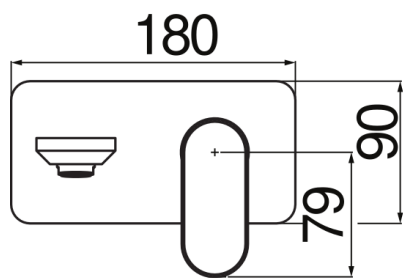

CARACTÉRISTIQUES

Façade apparente monocommande murale

Chrome

Mousseur anticalcaire M 24 x 1

Longueur du bec 150 mm

Sans vidage

Cartouche à double position et limiteur de débit 50 %

Emballage: 41 x 21 x 7 cm / 0,006027 m<sup>3</sup> / 2,1 kg

GRAPHIQUE DE DÉBIT: CHAUDE/FROIDE

— Aérateur

GRAPHIQUE DE DÉBIT: MITIGÉE

— Aérateur