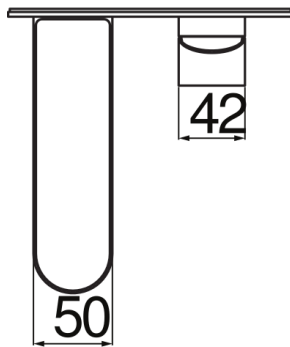

CARACTÉRISTIQUES

Façade apparente monocommande murale

Chrome

Mousseur anticalcaire M 24 x 1

Longueur du bec 150 mm

Sans vidage

Cartouche à double position et limiteur de débit 50 %

Emballage: 41 x 21 x 7 cm / 0,006027 m³ / 2,1 kg

GRAPHIQUE DE DÉBIT: CHAUDE/FROIDE

— Aérateur

GRAPHIQUE DE DÉBIT: MITIGÉE

— Aérateur