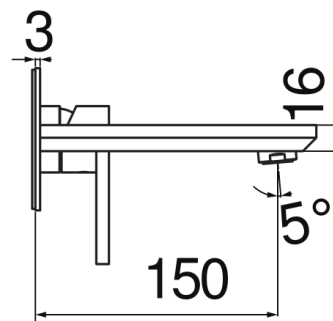

CARACTÉRISTIQUES

Façade apparente monocommande murale

Chrome

Mousseur anticalcaire M 24 x 1

Longueur du bec 150 mm

Sans vidage

Cartouche à double position et limiteur de débit 50 %

Emballage: 41 x 21 x 7 cm / 0,006027 m³ / 2,1 kg

GRAPHIQUE DE DÉBIT: CHAUDE/FROIDE

— Aérateur

GRAPHIQUE DE DÉBIT: MITIGÉE

— Aérateur