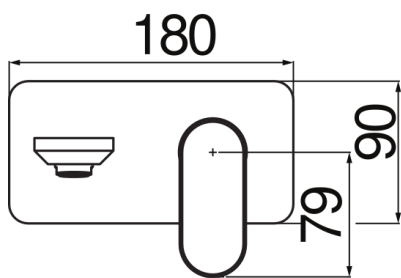

CARACTÉRISTIQUES

Façade apparente monocommande murale

Chrome

Mousseur anticalcaire M 24 x 1

Longueur du bec 150 mm

Sans vidage

Cartouche à double position et limiteur de débit 50 %

Emballage: 41 x 21 x 7 cm / 0,006027 m³ / 2,1 kg

GRAPHIQUE DE DÉBIT: CHAUDE/FROIDE

— Aérateur

GRAPHIQUE DE DÉBIT: MITIGÉE

— Aérateur