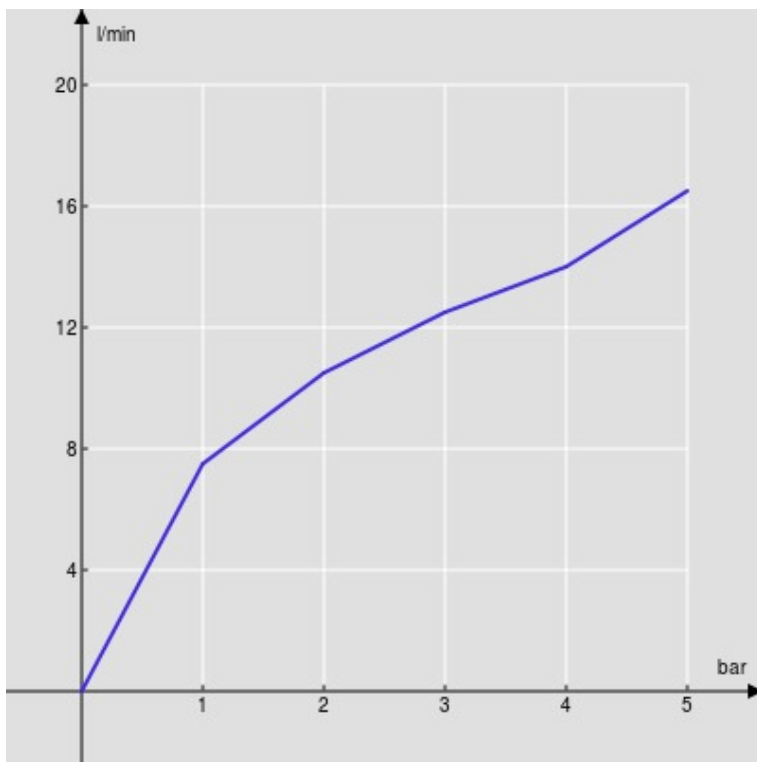

CARACTÉRISTIQUES

Façade apparente monocommande murale

Chrome

Mousseur anticalcaire M 24 x 1

Longueur du bec 150 mm

Sans vidage

Cartouche à double position et limiteur de débit 50 %

Emballage: 41 x 21 x 7 cm / 0,006027 m³ / 2,1 kg

GRAPHIQUE DE DÉBIT: CHAUDE/FROIDE

— Aérateur

GRAPHIQUE DE DÉBIT: MITIGÉE

— Aérateur