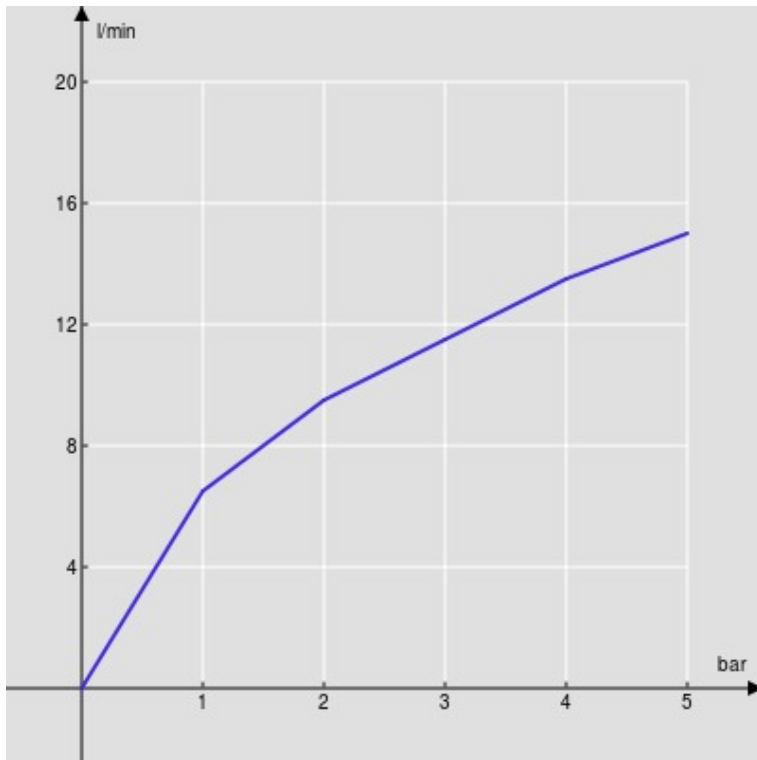

CARACTÉRISTIQUES

Façade apparente monocommande murale

Chrome

Mousseur anticalcaire M 24 x 1

Longueur du bec 150 mm

Sans vidage

Cartouche à double position et limiteur de débit 50 %

Emballage: 41 x 21 x 7 cm / 0,006027 m³ / 2,1 kg

GRAPHIQUE DE DÉBIT: CHAUDE/FROIDE

— Aérateur

GRAPHIQUE DE DÉBIT: MITIGÉE

— Aérateur