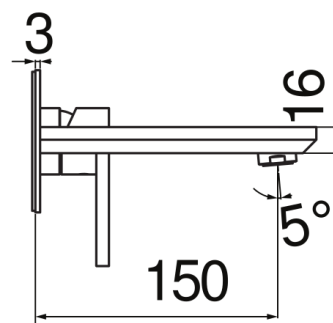

CARACTÉRISTIQUES

Façade apparente monocommande murale

Chrome

Mousseur anticalcaire M 24 x 1

Longueur du bec 150 mm

Sans vidage

Cartouche à double position et limiteur de débit 50 %

Emballage: 41 x 21 x 7 cm / 0,006027 m³ / 2,1 kg