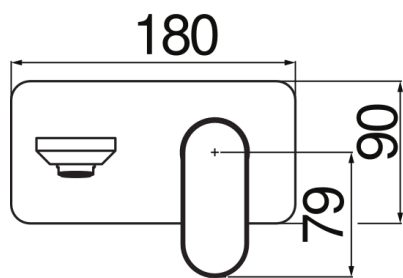

CARACTÉRISTIQUES

Façade apparente monocommande murale

Chrome

Mousseur anticalcaire M 24 x 1

Longueur du bec 150 mm

Sans vidage

Cartouche à double position et limiteur de débit 50 %

Emballage: 41 x 21 x 7 cm / 0,006027 m³ / 2,1 kg

GRAPHIQUE DE DÉBIT: CHAUDE/FROIDE

— Aérateur

GRAPHIQUE DE DÉBIT: MITIGÉE

— Aérateur