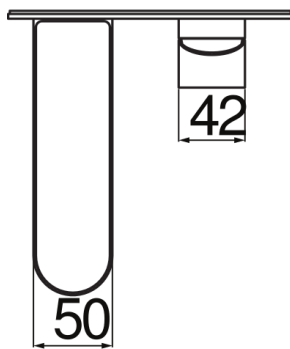

CARACTÉRISTIQUES

Façade apparente monocommande murale

Chrome

Mousseur anticalcaire M 24 x 1

Longueur du bec 150 mm

Sans vidage

Cartouche à double position et limiteur de débit 50 %

Emballage: 41 x 21 x 7 cm / 0,006027 m³ / 2,1 kg

GRAPHIQUE DE DÉBIT: CHAUDE/FROIDE

— Aérateur

GRAPHIQUE DE DÉBIT: MITIGÉE

— Aérateur