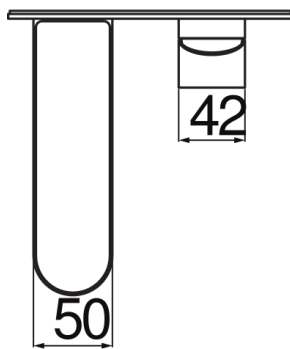

CARACTÉRISTIQUES

Façade apparente monocommande murale

Inox T.E.A.+

Mousseur anticalcaire M 24 x 1

Longueur du bec 150 mm

Sans vidage

Cartouche à double position et limiteur de débit 50 %

Emballage: 41 x 21 x 7 cm / 0,006027 m³ / 2,1 kg

GRAPHIQUE DE DÉBIT: CHAUDE/FROIDE

— Aérateur

GRAPHIQUE DE DÉBIT: MITIGÉE

— Aérateur