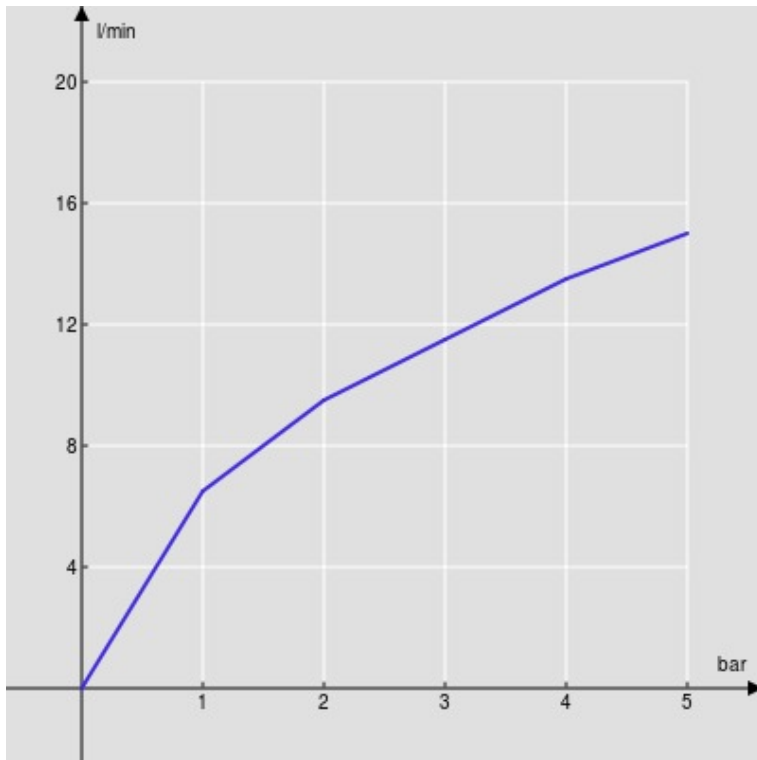

CARACTÉRISTIQUES

Façade apparente monocommande murale

Inox T.E.A.+

Mousseur anticalcaire M 24 x 1

Longueur du bec 150 mm

Sans vidage

Cartouche à double position et limiteur de débit 50 %

Emballage: 41 x 21 x 7 cm / 0,006027 m³ / 2,1 kg

GRAPHIQUE DE DÉBIT: CHAUDE/FROIDE

— Aérateur

GRAPHIQUE DE DÉBIT: MITIGÉE

— Aérateur