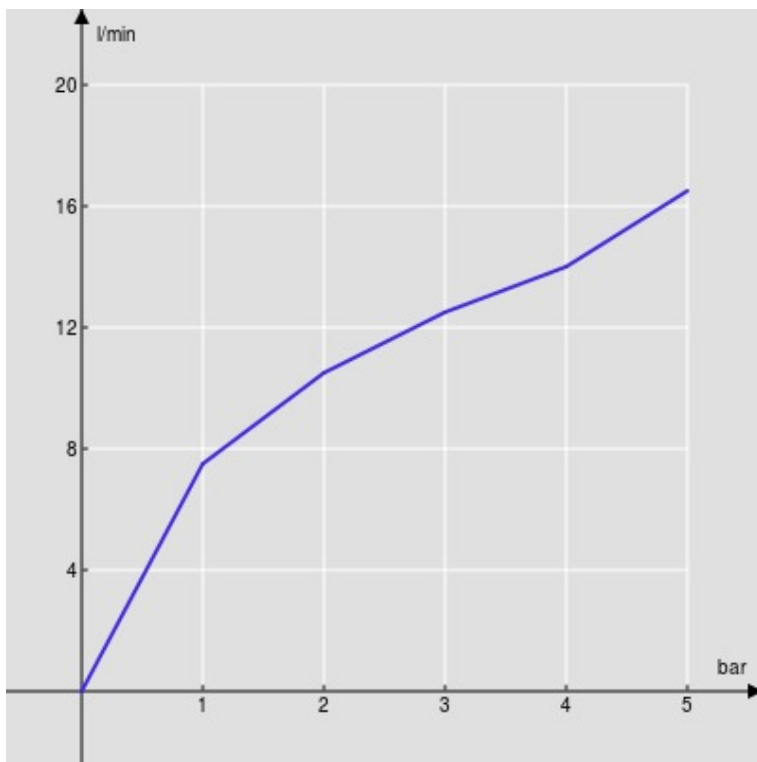

CARACTÉRISTIQUES

Façade apparente monocommande murale

Inox T.E.A.+

Mousseur anticalcaire M 24 x 1

Longueur du bec 150 mm

Sans vidage

Cartouche à double position et limiteur de débit 50 %

Emballage: 41 x 21 x 7 cm / 0,006027 m³ / 2,1 kg

GRAPHIQUE DE DÉBIT: CHAUDE/FROIDE

— Aérateur

GRAPHIQUE DE DÉBIT: MITIGÉE

— Aérateur