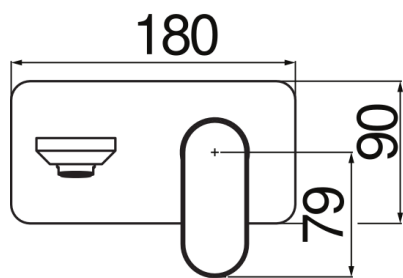

CARACTÉRISTIQUES

Façade apparente monocommande murale

Inox T.E.A.+

Mousseur anticalcaire M 24 x 1

Longueur du bec 150 mm

Sans vidage

Cartouche à double position et limiteur de débit 50 %

Emballage: 41 x 21 x 7 cm / 0,006027 m³ / 2,1 kg

GRAPHIQUE DE DÉBIT: CHAUDE/FROIDE

— Aérateur

GRAPHIQUE DE DÉBIT: MITIGÉE

— Aérateur