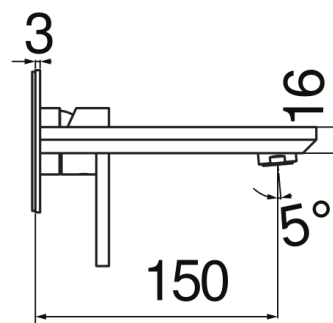

CARACTÉRISTIQUES

Façade apparente monocommande murale

Inox T.E.A.+

Mousseur anticalcaire M 24 x 1

Longueur du bec 150 mm

Sans vidage

Cartouche à double position et limiteur de débit 50 %

Emballage: 41 x 21 x 7 cm / 0,006027 m³ / 2,1 kg