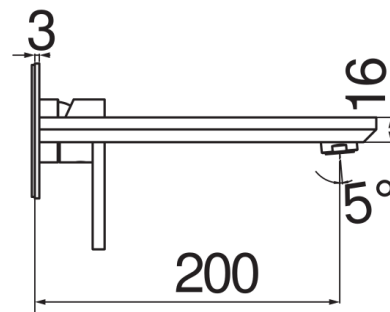

CARACTÉRISTIQUES

Façade apparente monocommande murale bec long

Chrome

Mousseur anticalcaire M 24 x 1

Longueur du bec 200 mm

Sans vidage

Cartouche à double position et limiteur de débit 50 %

Emballage: 41 x 21 x 7 cm / 0,006027 m³ / 2,6 kg

GRAPHIQUE DE DÉBIT: CHAUDE/FROIDE

— Aérateur

GRAPHIQUE DE DÉBIT: MITIGÉE

— Aérateur