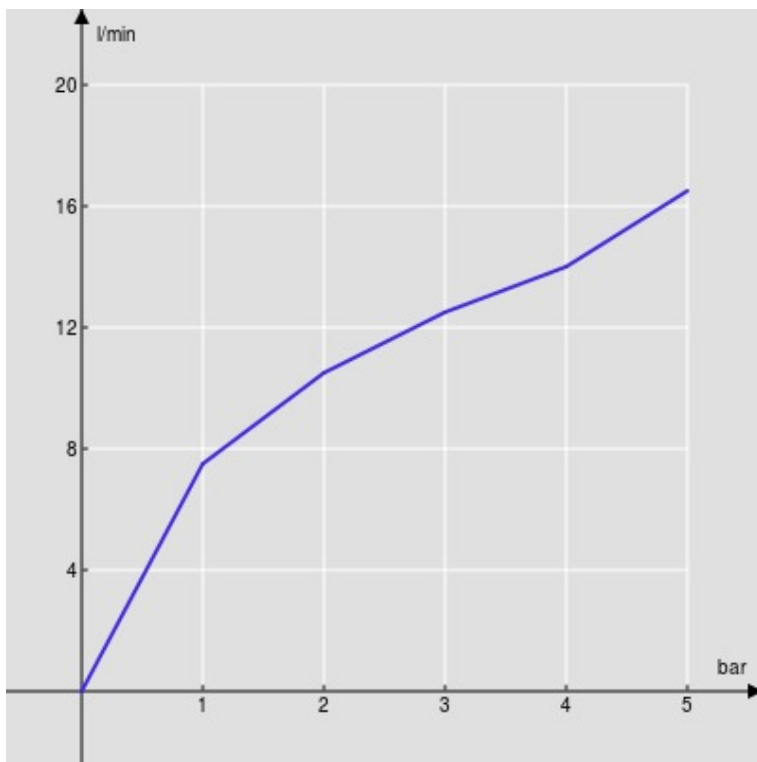

CARACTÉRISTIQUES

Façade apparente monocommande murale bec long

Chrome

Mousseur anticalcaire M 24 x 1

Longueur du bec 200 mm

Sans vidage

Cartouche à double position et limiteur de débit 50 %

Emballage: 41 x 21 x 7 cm / 0,006027 m³ / 2,6 kg

GRAPHIQUE DE DÉBIT: CHAUDE/FROIDE

— Aérateur

GRAPHIQUE DE DÉBIT: MITIGÉE

— Aérateur