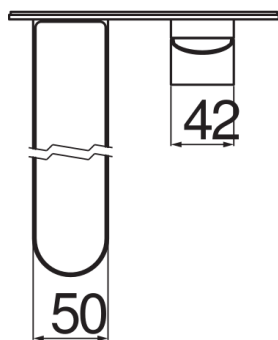

CARACTÉRISTIQUES

Façade apparente monocommande murale bec long

Chrome

Mousseur anticalcaire M 24 x 1

Longueur du bec 200 mm

Sans vidage

Cartouche à double position et limiteur de débit 50 %

Emballage: 41 x 21 x 7 cm / 0,006027 m³ / 2,6 kg

GRAPHIQUE DE DÉBIT: CHAUDE/FROIDE

— Aérateur

GRAPHIQUE DE DÉBIT: MITIGÉE

— Aérateur