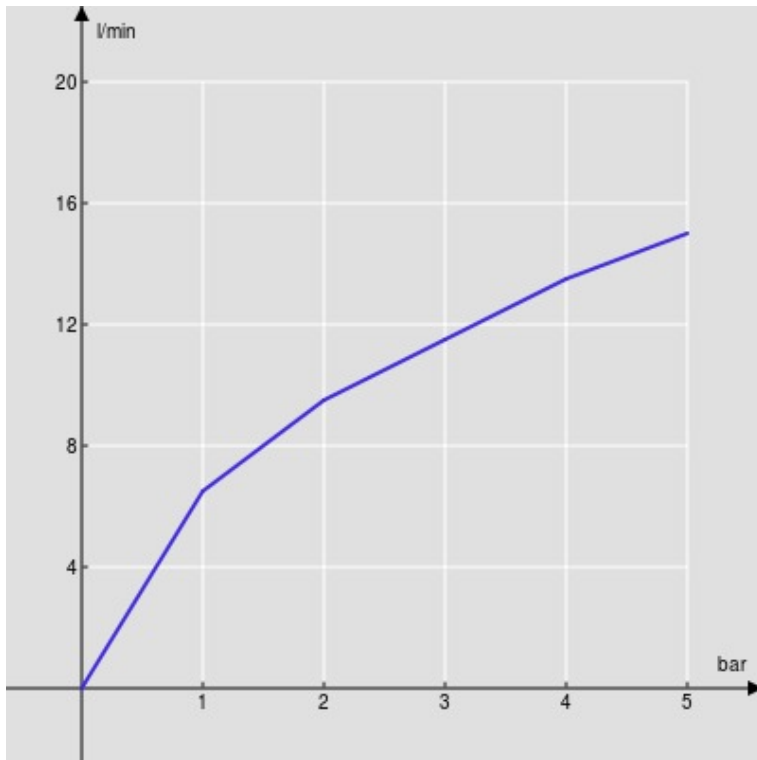

CARACTÉRISTIQUES

Façade apparente monocommande murale bec long

Chrome

Mousseur anticalcaire M 24 x 1

Longueur du bec 200 mm

Sans vidage

Cartouche à double position et limiteur de débit 50 %

Emballage: 41 x 21 x 7 cm / 0,006027 m³ / 2,6 kg

GRAPHIQUE DE DÉBIT: CHAUDE/FROIDE

— Aérateur

GRAPHIQUE DE DÉBIT: MITIGÉE

— Aérateur