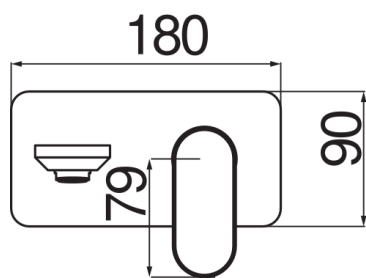

CARACTÉRISTIQUES

Façade apparente monocommande murale bec long

Chrome

Mousseur anticalcaire M 24 x 1

Longueur du bec 200 mm

Sans vidage

Cartouche à double position et limiteur de débit 50 %

Emballage: 41 x 21 x 7 cm / 0,006027 m³ / 2,6 kg

GRAPHIQUE DE DÉBIT: CHAUDE/FROIDE

— Aérateur

GRAPHIQUE DE DÉBIT: MITIGÉE

— Aérateur