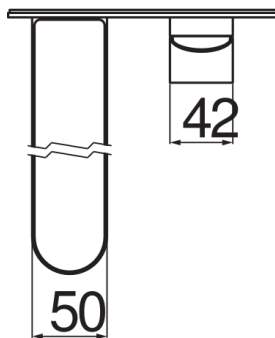

CARACTÉRISTIQUES

Façade apparente monocommande murale bec long

Chrome

Mousseur anticalcaire M 24 x 1

Longueur du bec 200 mm

Sans vidage

Cartouche à double position et limiteur de débit 50 %

Emballage: 41 x 21 x 7 cm / 0,006027 m³ / 2,6 kg

GRAPHIQUE DE DÉBIT: CHAUDE/FROIDE

— Aérateur

GRAPHIQUE DE DÉBIT: MITIGÉE

— Aérateur