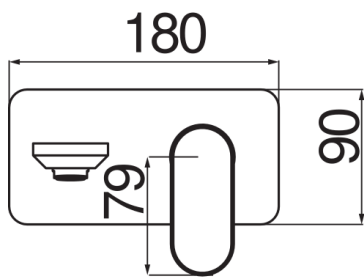

CARACTÉRISTIQUES

Façade apparente monocommande murale bec long

Chrome

Mousseur anticalcaire M 24 x 1

Longueur du bec 200 mm

Sans vidage

Cartouche à double position et limiteur de débit 50 %

Emballage: 41 x 21 x 7 cm / 0,006027 m³ / 2,6 kg

GRAPHIQUE DE DÉBIT: CHAUDE/FROIDE

— Aérateur

GRAPHIQUE DE DÉBIT: MITIGÉE

— Aérateur