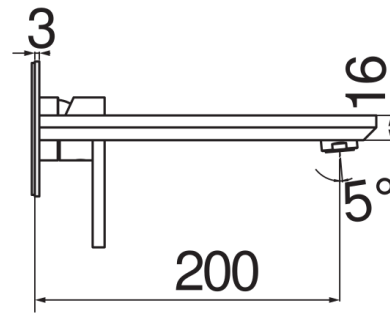

CARACTÉRISTIQUES

Façade apparente monocommande murale bec long

Chrome

Mousseur anticalcaire M 24 x 1

Longueur du bec 200 mm

Sans vidage

Cartouche à double position et limiteur de débit 50 %

Emballage: 41 x 21 x 7 cm / 0,006027 m³ / 2,6 kg

GRAPHIQUE DE DÉBIT: CHAUDE/FROIDE

— Aérateur

GRAPHIQUE DE DÉBIT: MITIGÉE

— Aérateur