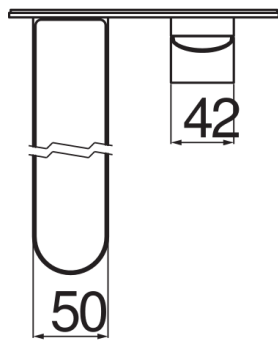

CARACTÉRISTIQUES

Façade apparente monocommande murale bec long

Chrome

Mousseur anticalcaire M 24 x 1

Longueur du bec 200 mm

Sans vidage

Cartouche à double position et limiteur de débit 50 %

Emballage: 41 x 21 x 7 cm / 0,006027 m³ / 2,6 kg

GRAPHIQUE DE DÉBIT: CHAUDE/FROIDE

— Aérateur

GRAPHIQUE DE DÉBIT: MITIGÉE

— Aérateur