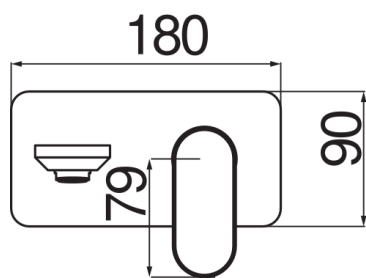

CARACTÉRISTIQUES

Façade apparente monocommande murale bec long

Inox T.E.A.+

Mousseur anticalcaire M 24 x 1

Longueur du bec 200 mm

Sans vidage

Cartouche à double position et limiteur de débit 50 %

Emballage: 41 x 21 x 7 cm / 0,006027 m<sup>3</sup> / 2,6 kg

GRAPHIQUE DE DÉBIT: CHAUDE/FROIDE

— Aérateur

GRAPHIQUE DE DÉBIT: MITIGÉE

— Aérateur