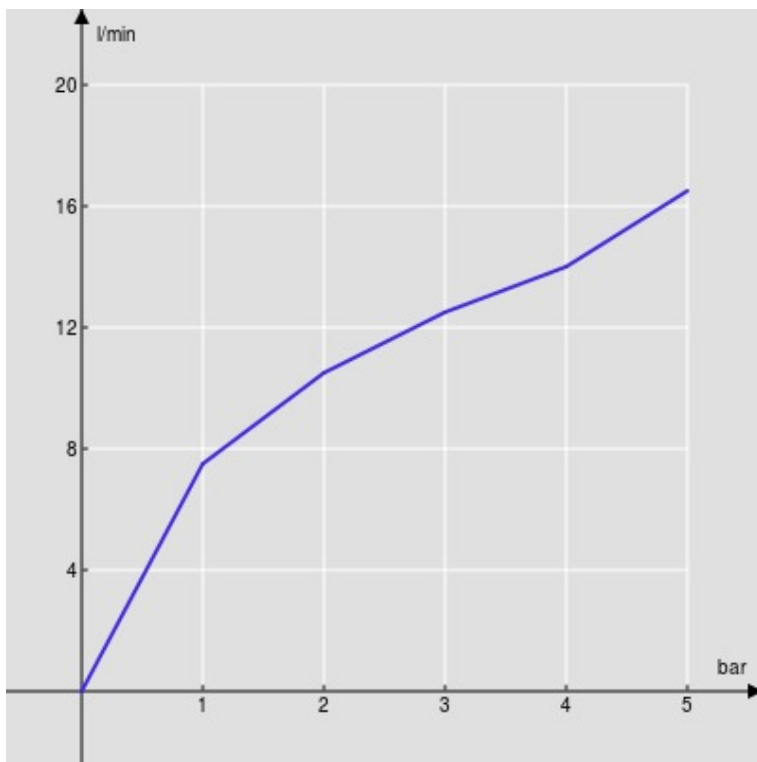

CARACTÉRISTIQUES

Façade apparente monocommande murale bec long

Inox T.E.A.+

Mousseur anticalcaire M 24 x 1

Longueur du bec 200 mm

Sans vidage

Cartouche à double position et limiteur de débit 50 %

Emballage: 41 x 21 x 7 cm / 0,006027 m<sup>3</sup> / 2,6 kg

GRAPHIQUE DE DÉBIT: CHAUDE/FROIDE

— Aérateur

GRAPHIQUE DE DÉBIT: MITIGÉE

— Aérateur