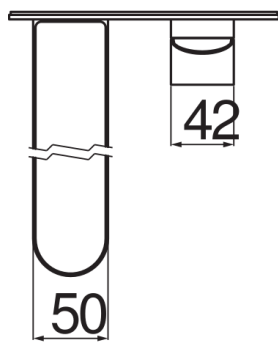

CARACTÉRISTIQUES

Façade apparente monocommande murale bec long

Inox T.E.A.+

Mousseur anticalcaire M 24 x 1

Longueur du bec 200 mm

Sans vidage

Cartouche à double position et limiteur de débit 50 %

Emballage: 41 x 21 x 7 cm / 0,006027 m<sup>3</sup> / 2,6 kg

GRAPHIQUE DE DÉBIT: CHAUDE/FROIDE

— Aérateur

GRAPHIQUE DE DÉBIT: MITIGÉE

— Aérateur