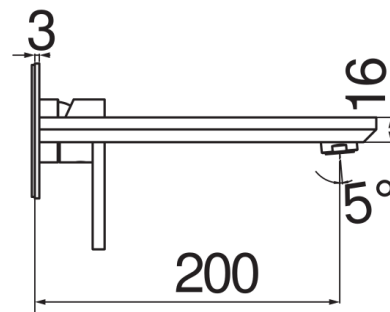

CARACTÉRISTIQUES

Façade apparente monocommande murale bec long

Inox T.E.A.+

Mousseur anticalcaire M 24 x 1

Longueur du bec 200 mm

Sans vidage

Cartouche à double position et limiteur de débit 50 %

Emballage: 41 x 21 x 7 cm / 0,006027 m<sup>3</sup> / 2,6 kg

GRAPHIQUE DE DÉBIT: CHAUDE/FROIDE

— Aérateur

GRAPHIQUE DE DÉBIT: MITIGÉE

— Aérateur