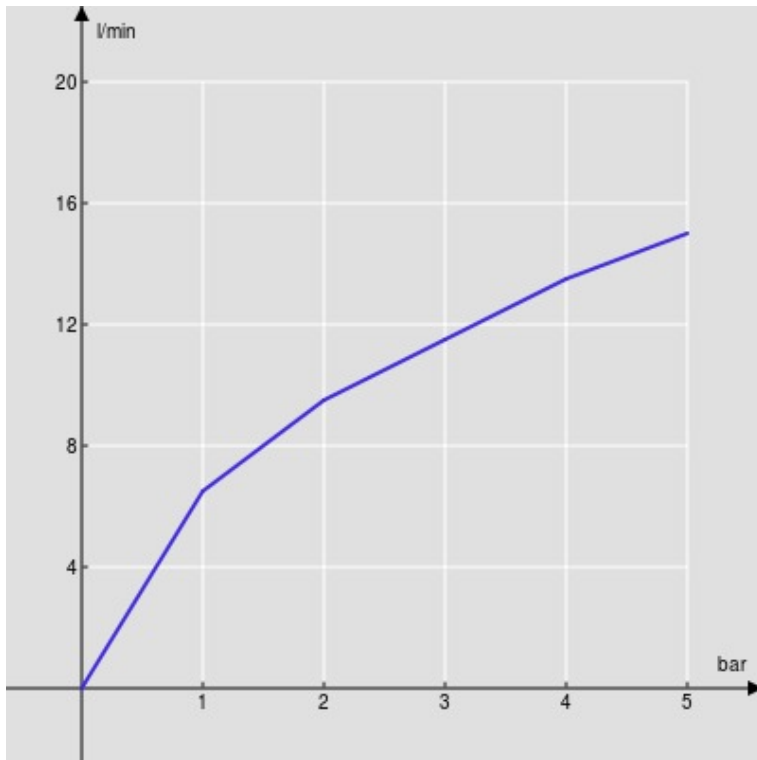

CARACTÉRISTIQUES

Façade apparente monocommande murale bec long

Inox T.E.A.+

Mousseur anticalcaire M 24 x 1

Longueur du bec 200 mm

Sans vidage

Cartouche à double position et limiteur de débit 50 %

Emballage: 41 x 21 x 7 cm / 0,006027 m<sup>3</sup> / 2,6 kg

GRAPHIQUE DE DÉBIT: CHAUDE/FROIDE

— Aérateur

GRAPHIQUE DE DÉBIT: MITIGÉE

— Aérateur