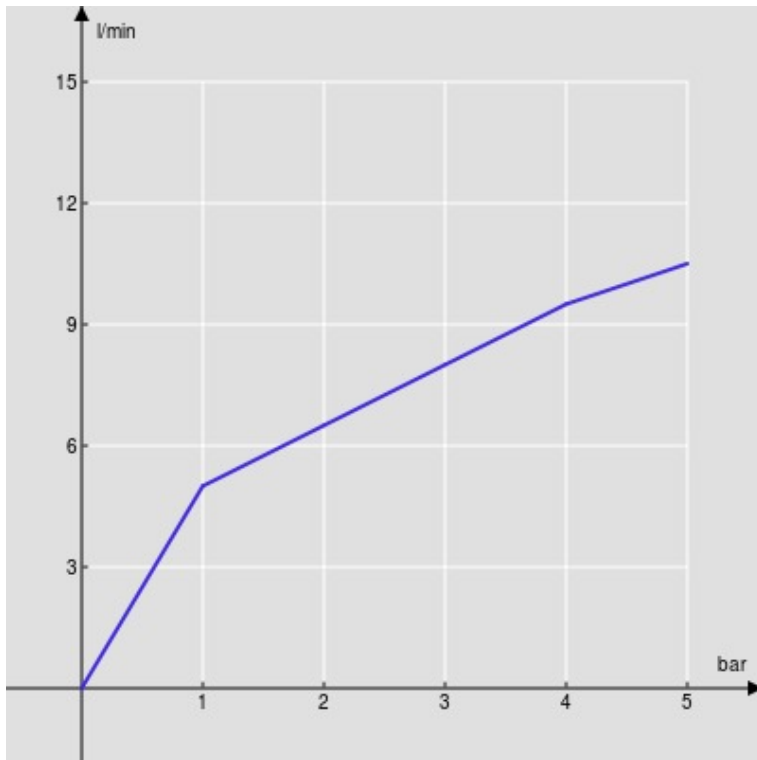

GRAPHIQUE DE DÉBIT: CHAUDE/FROIDE