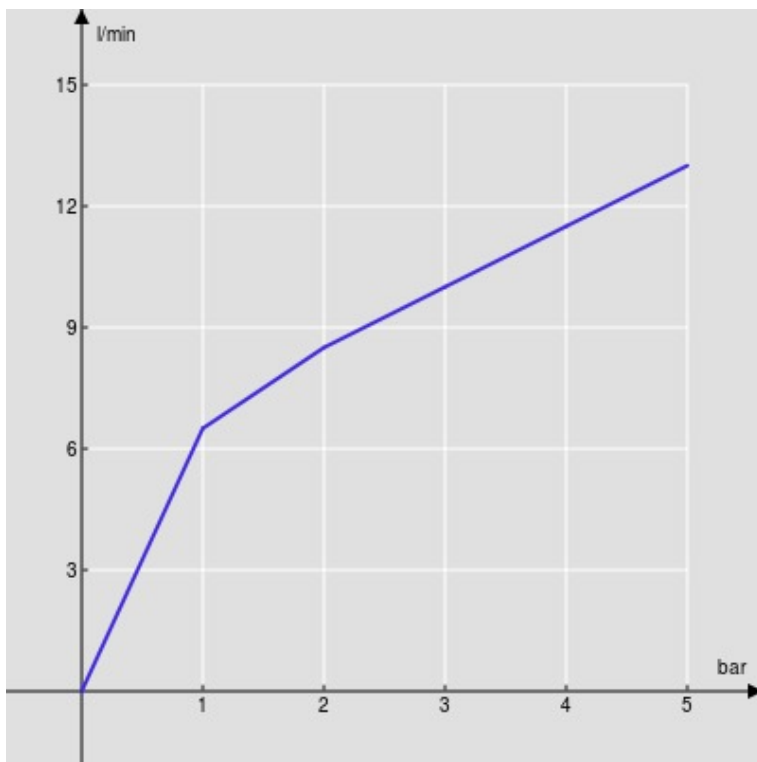

CARACTÉRISTIQUES

Mitigeur monocommande en acier inox
Inox 316L
Bec mobile
Douchette à 1 jet extractible
Flexibles inox ø 3/8"
Cartouche à double position et limiteur de débit 50 %
Emballage: 56,5 x 29 x 7,1 cm / 0,01163 m³

CERTIFICATIONS

GRAPHIQUE DE DÉBIT: CHAUDE/FROIDE

— Aérateur

GRAPHIQUE DE DÉBIT: MITIGÉE

— Aérateur