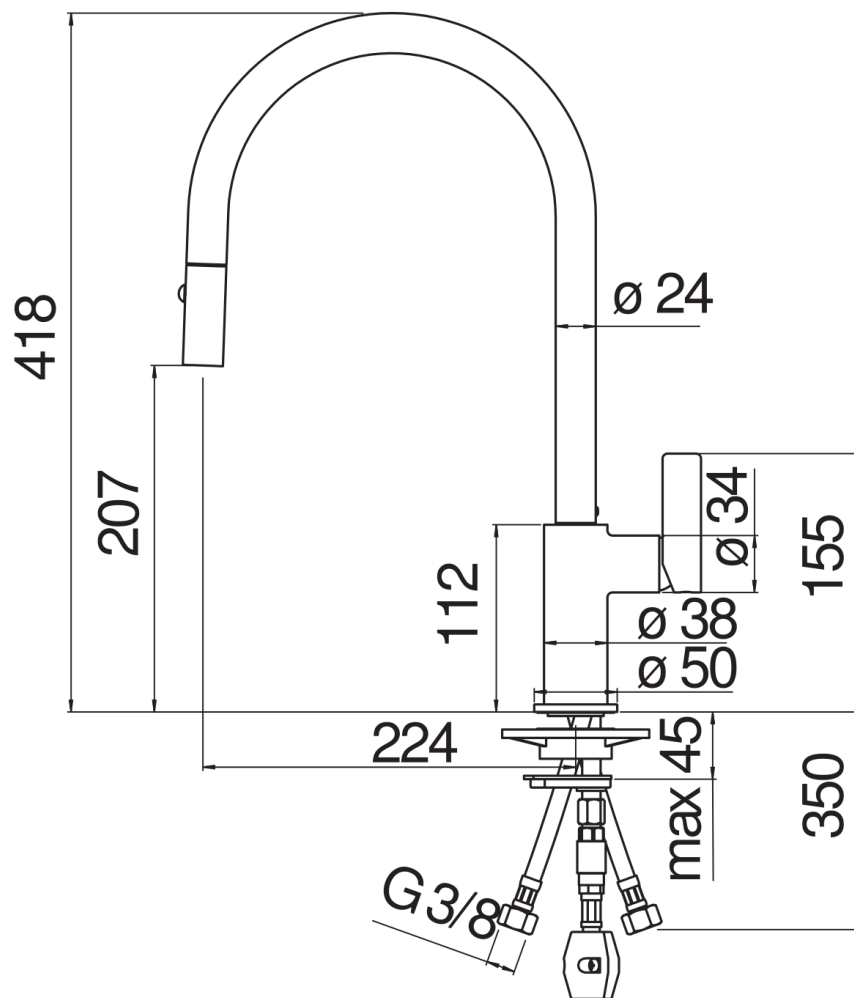

GRAPHIQUE DE DÉBIT: CHAUDE/FROIDE