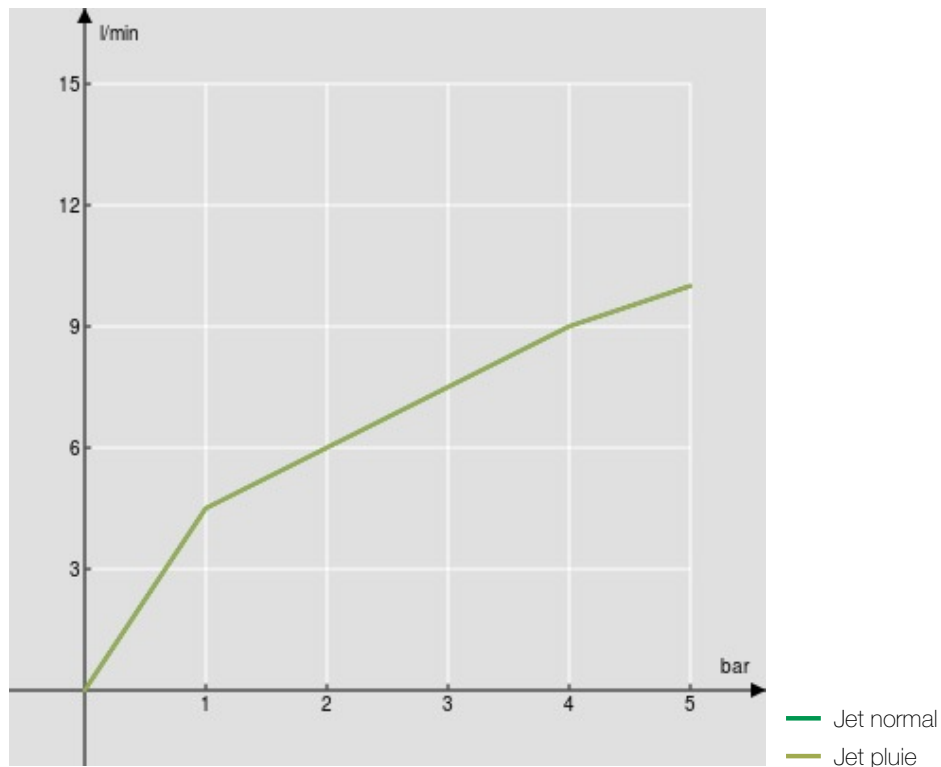

#### CARACTÉRISTIQUES

Monocommande  
Chrome  
Bec mobile  
Douchette à 2 jets extractible  
Flexibles inox ø 3/8"  
Cartouche à double position et limiteur de débit 50 %  
Emballage: 56,5 x 29 x 7,1 cm / 0,01163 m<sup>3</sup> / 2,62 kg

#### CERTIFICATIONS

GRAPHIQUE DE DÉBIT: CHAUDE/FROIDE

GRAPHIQUE DE DÉBIT: MITIGÉE