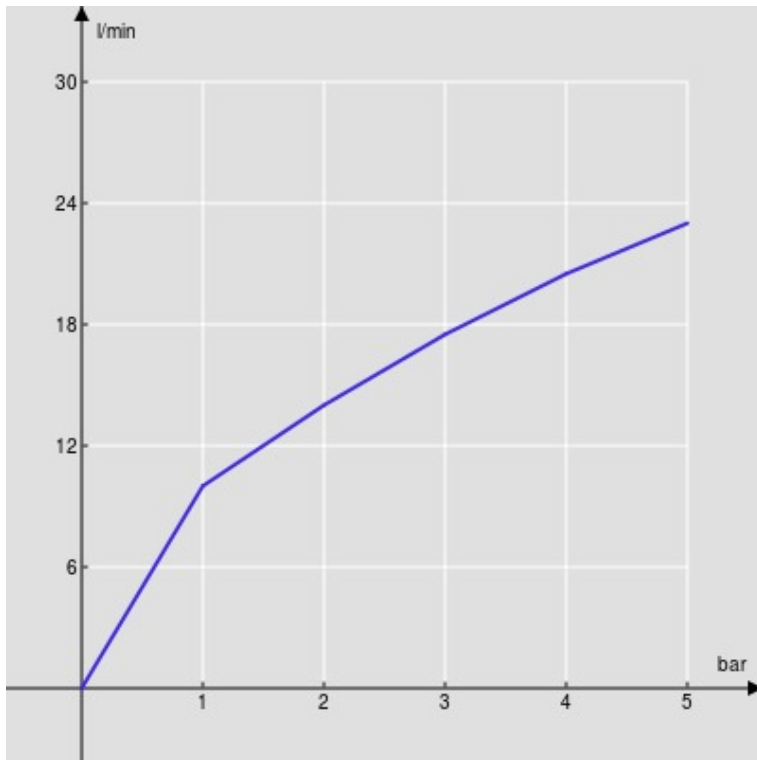

CARACTÉRISTIQUES

Mélangeur 3 trous
Chrome
Mousseur anticalcaire M 22 x 1
Bec mobile
Vidage 1 1/4" avec système breveté SNAP
Emballage: 61,2 x 26,6 x 9 cm / 0,01465 m³ / 3,2 kg

CERTIFICATIONS

GRAPHIQUE DE DÉBIT: CHAUDE/FROIDE

— Aérateur

GRAPHIQUE DE DÉBIT: MITIGÉE

— Aérateur