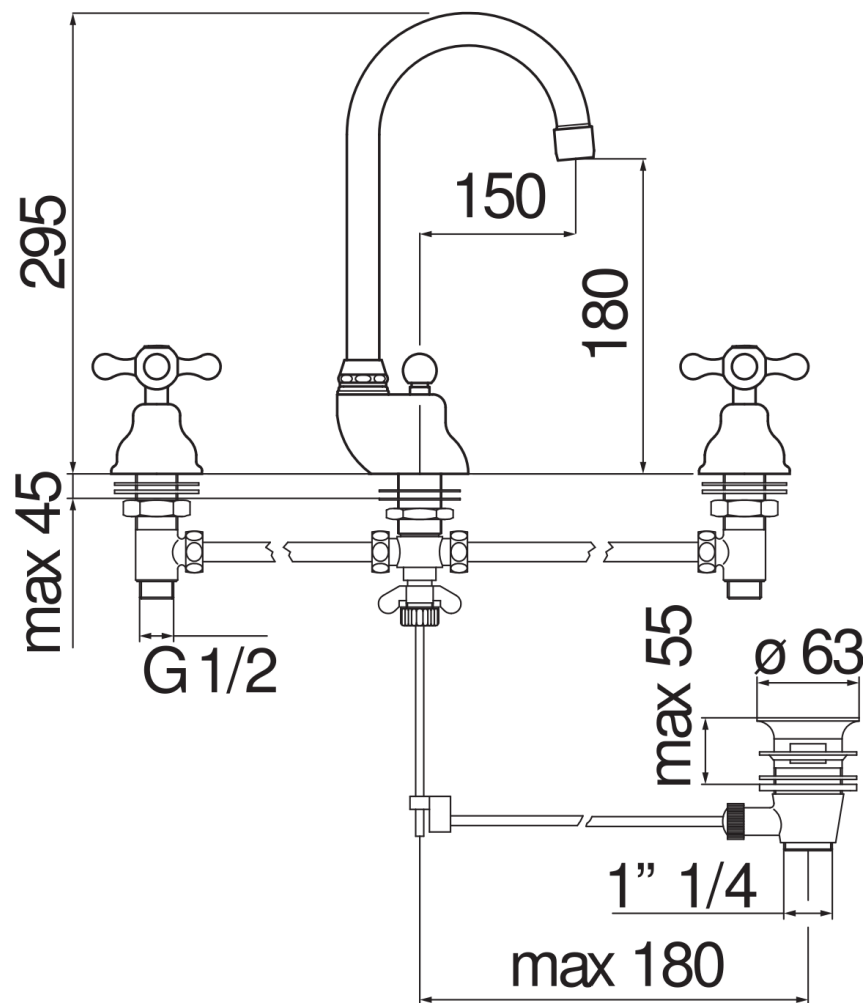

CARACTÉRISTIQUES

Mélangeur 3 trous
Chrome
Mousseur anticalcaire M 22 x 1
Bec mobile
Vidage 1 1/4" avec système breveté SNAP
Emballage: 61,2 x 26,6 x 9 cm / 0,01465 m³ / 3,2 kg

CERTIFICATIONS

GRAPHIQUE DE DÉBIT: CHAUDE/FROIDE

— Aérateur

GRAPHIQUE DE DÉBIT: MITIGÉE

— Aérateur