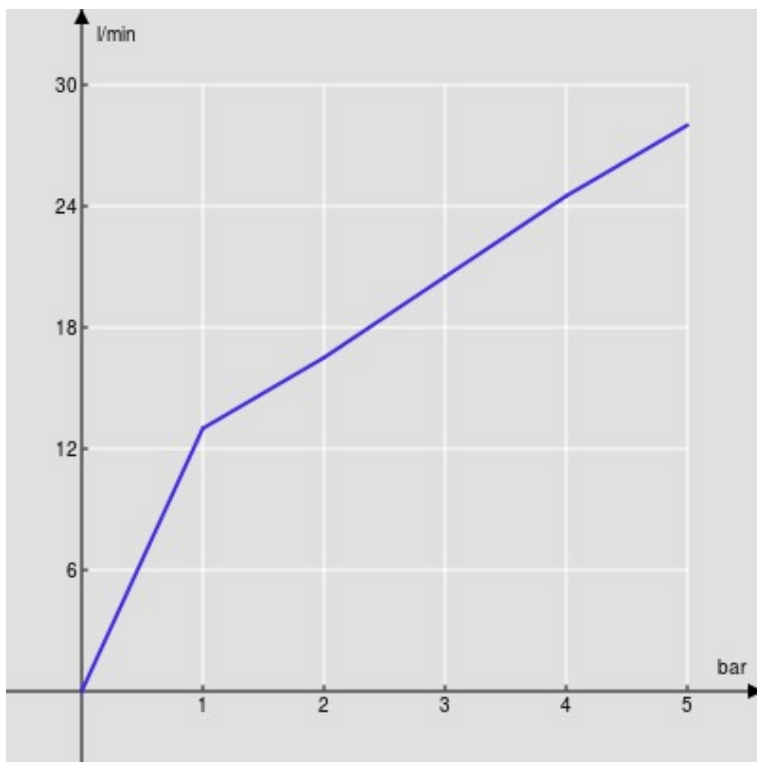

CARACTÉRISTIQUES

Mélangeur 3 trous
Chrome
Mousseur anticalcaire M 22 x 1
Bec mobile
Vidage 1 1/4" avec système breveté SNAP
Emballage: 61,2 x 26,6 x 9 cm / 0,01465 m³ / 3,2 kg

CERTIFICATIONS

GRAPHIQUE DE DÉBIT: CHAUDE/FROIDE

— Aérateur

GRAPHIQUE DE DÉBIT: MITIGÉE

— Aérateur