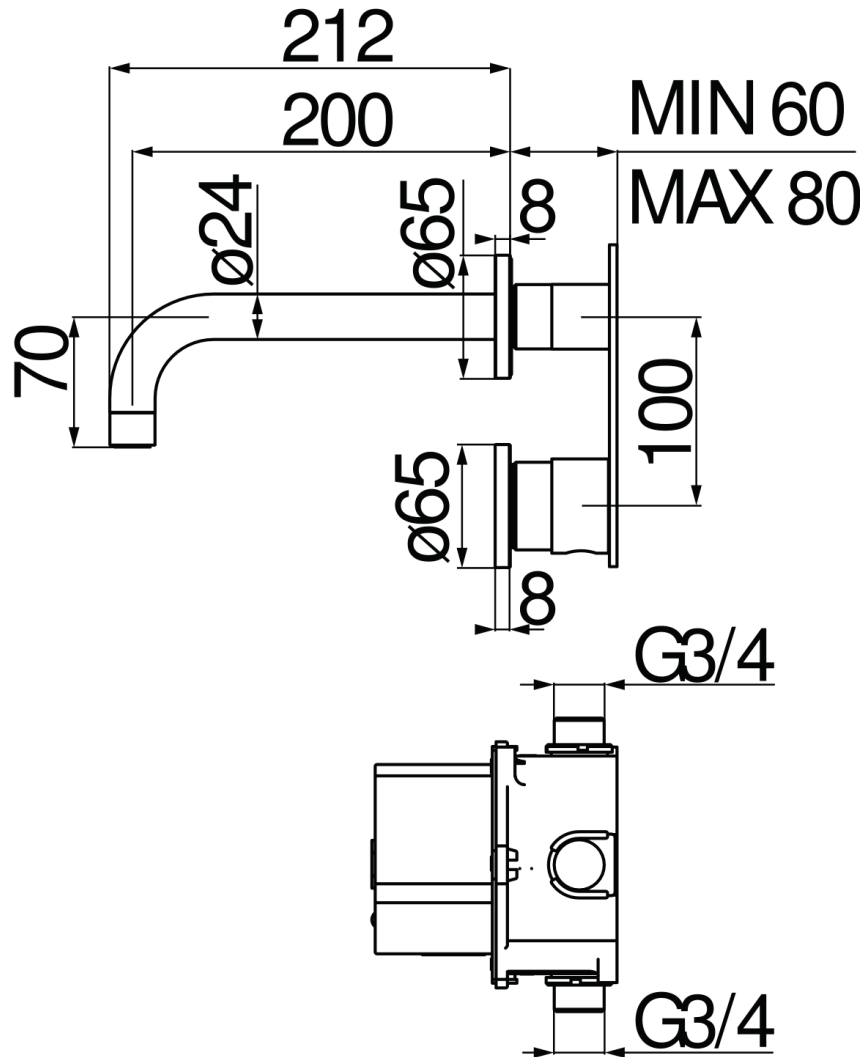

CARACTÉRISTIQUES

Robinet infrarouges murale

Red canyon PVD

Mousseur anticalcaire M 22 x 1

Longueur 200 mm

Alimentation par pile

Sans vidage

Emballage: 40,8 x 7 x 25,5 cm / 0,00728 m<sup>3</sup> / 0,6 kg

GRAPHIQUE DE DÉBIT: CHAUDE/FROIDE