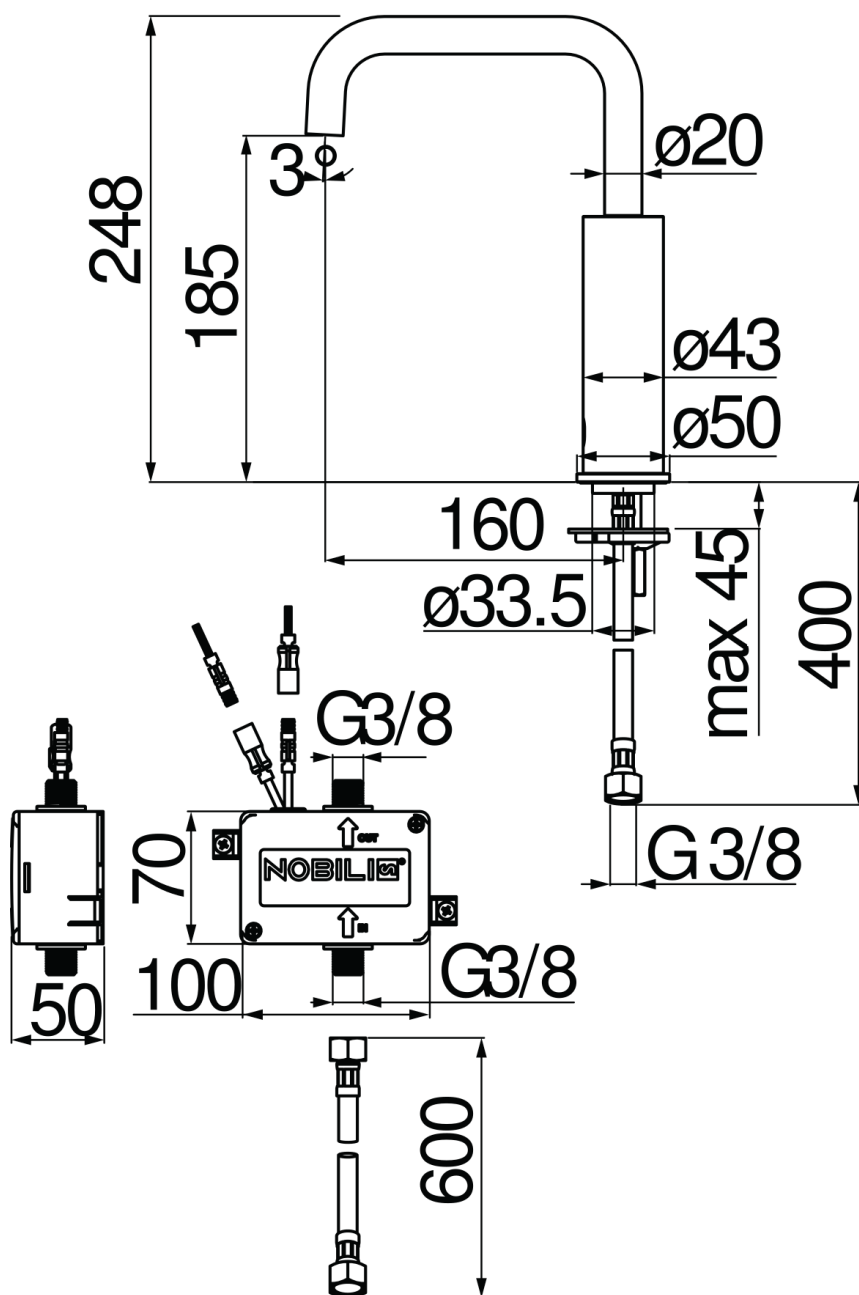

CARACTÉRISTIQUES

Robinet infrarouges

Chrome

Mousseur anticalcaire M 18 x 1, débit 5 l/min

Alimentation par pile

Sans vidage, flexibles inox ø 3/8"

Emballage: 56,5 x 29 x 7,1 cm / 0,01163 m³ / 4,13 kg

GRAPHIQUE DE DÉBIT: MITIGÉE