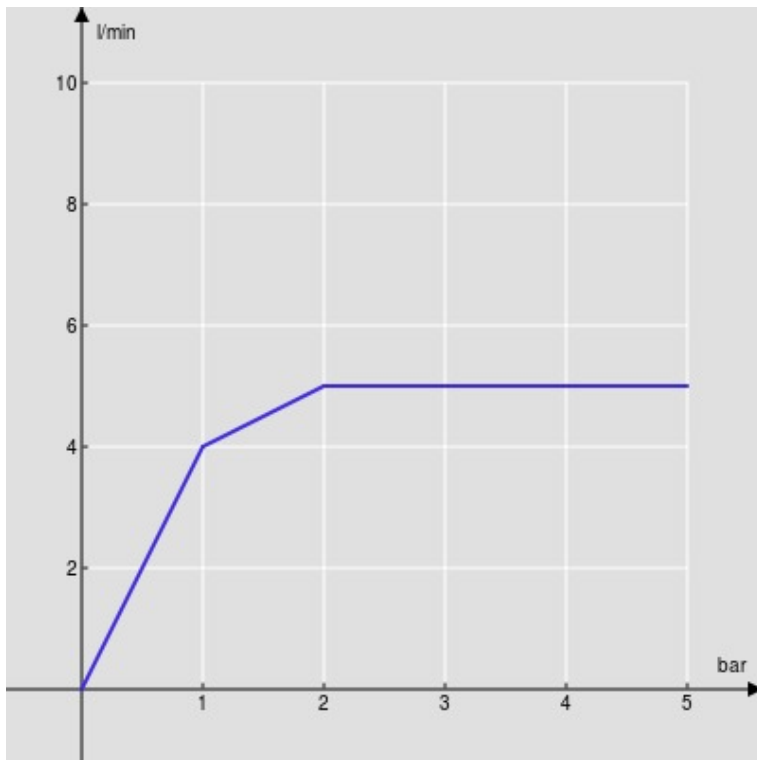

CARACTÉRISTIQUES

Robinet infrarouges rehaussée

Moon drop PVD

Mousseur anticalcaire M 18 x 1, débit 5 l/min

Alimentation par pile

Sans vidage, flexibles inox ø 3/8"

Emballage: 56,5 x 29 x 7,1 cm / 0,01163 m³ / 4,13 kg

GRAPHIQUE DE DÉBIT: CHAUDE/FROIDE

— Aérateur

GRAPHIQUE DE DÉBIT: MITIGÉE

— Aérateur