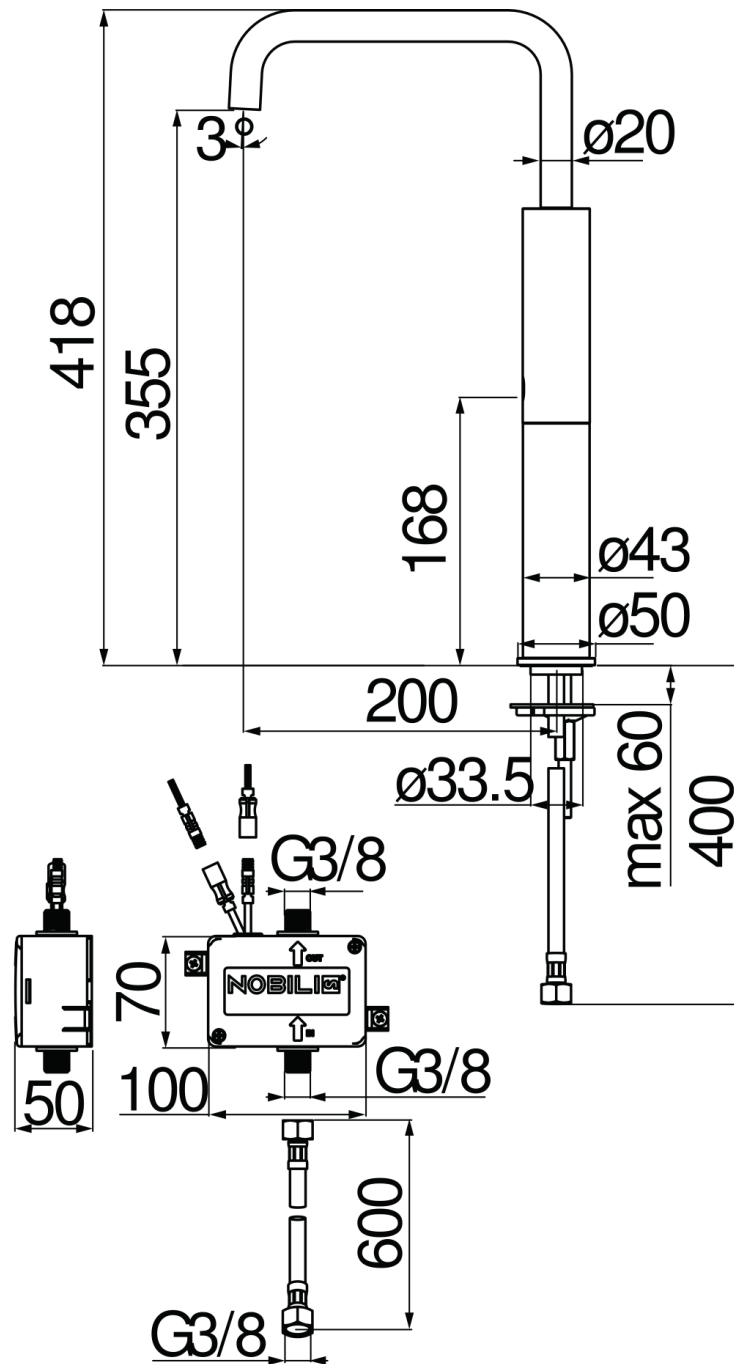

CARACTÉRISTIQUES

Robinet infrarouges rehaussée

Moon drop PVD

Mousseur anticalcaire M 18 x 1, débit 5 l/min

Alimentation par pile

Sans vidage, flexibles inox ø 3/8"

Emballage: 56,5 x 29 x 7,1 cm / 0,01163 m³ / 4,13 kg

GRAPHIQUE DE DÉBIT: CHAUDE/FROIDE

— Aérateur

GRAPHIQUE DE DÉBIT: MITIGÉE

— Aérateur