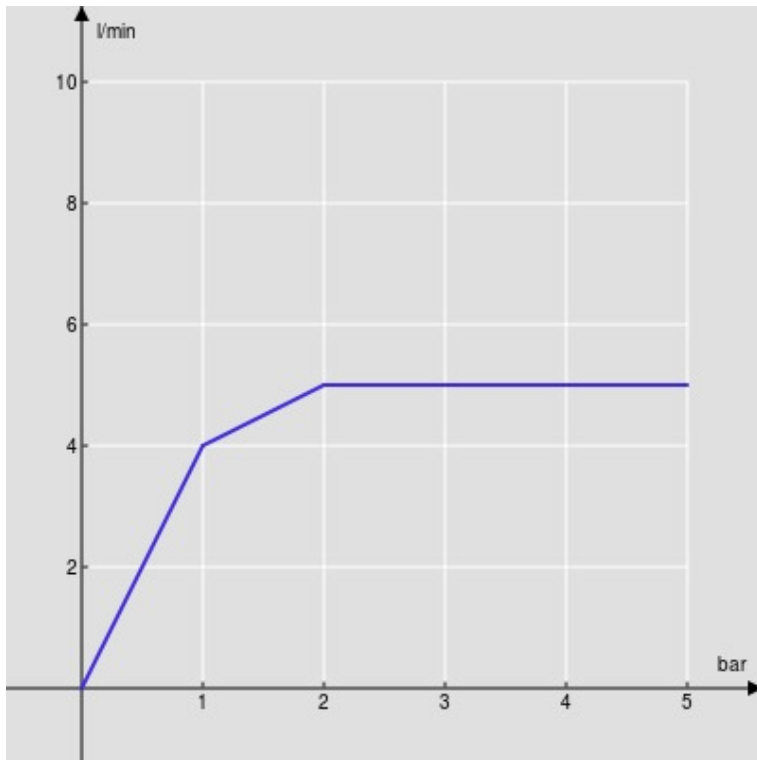

CARACTÉRISTIQUES

Robinet infrarouges rehaussée

Moon drop PVD

Mousseur anticalcaire M 18 x 1, débit 5 l/min

Alimentation par pile

Sans vidage, flexibles inox ø 3/8"

Emballage: 56,5 x 29 x 7,1 cm / 0,01163 m³ / 4,13 kg

GRAPHIQUE DE DÉBIT: CHAUDE/FROIDE

— Aérateur

GRAPHIQUE DE DÉBIT: MITIGÉE

— Aérateur