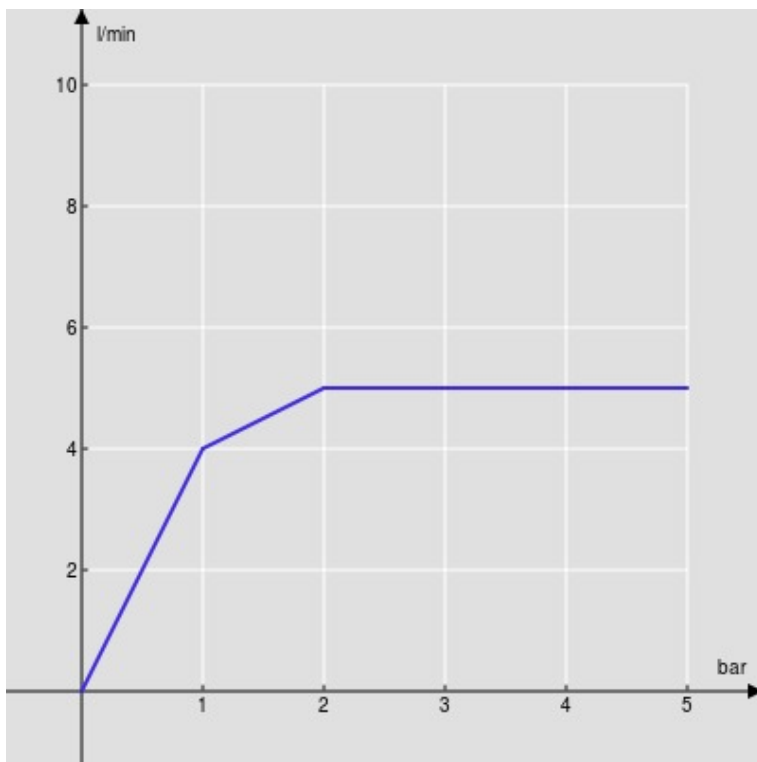

IMAGE NOT
AVAILABLE

CARACTÉRISTIQUES

Robinet infrarouges rehaussée

Inox

Mousseur anticalcaire M 18 x 1, débit 5 l/min

Alimentation par pile

Sans vidage, flexibles inox ø 3/8"

Emballage: 56,5 x 29 x 7,1 cm / 0,01163 m³ / 4,13 kg

GRAPHIQUE DE DÉBIT: CHAUDE/FROIDE

— Aérateur

GRAPHIQUE DE DÉBIT: MITIGÉE

— Aérateur