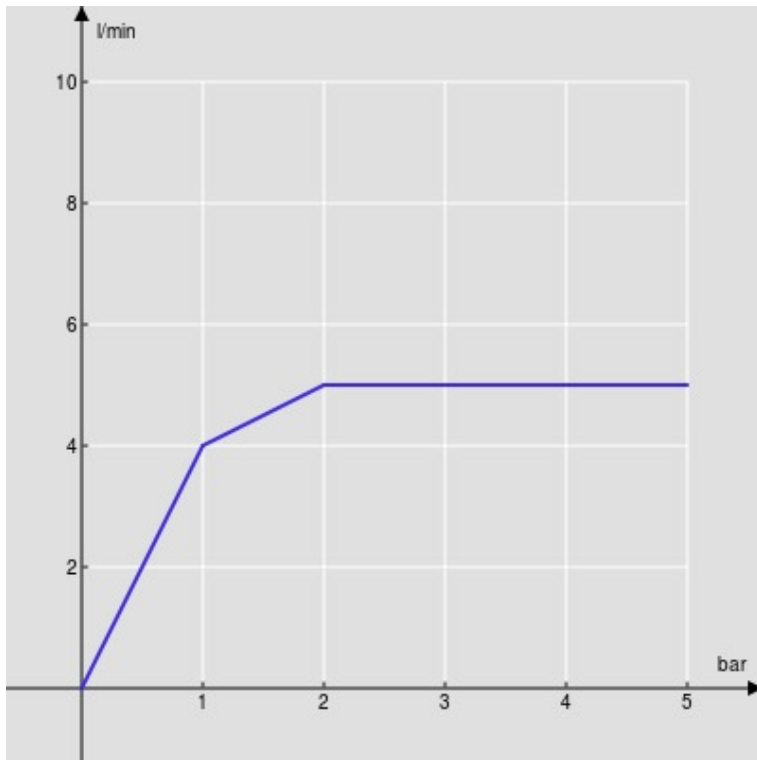

IMAGE NOT
AVAILABLE

CARACTÉRISTIQUES

Robinet infrarouges rehaussée

Inox

Mousseur anticalcaire M 18 x 1, débit 5 l/min

Alimentation par pile

Sans vidage, flexibles inox ø 3/8"

Emballage: 56,5 x 29 x 7,1 cm / 0,01163 m³ / 4,13 kg

GRAPHIQUE DE DÉBIT: CHAUDE/FROIDE

— Aérateur

GRAPHIQUE DE DÉBIT: MITIGÉE

— Aérateur