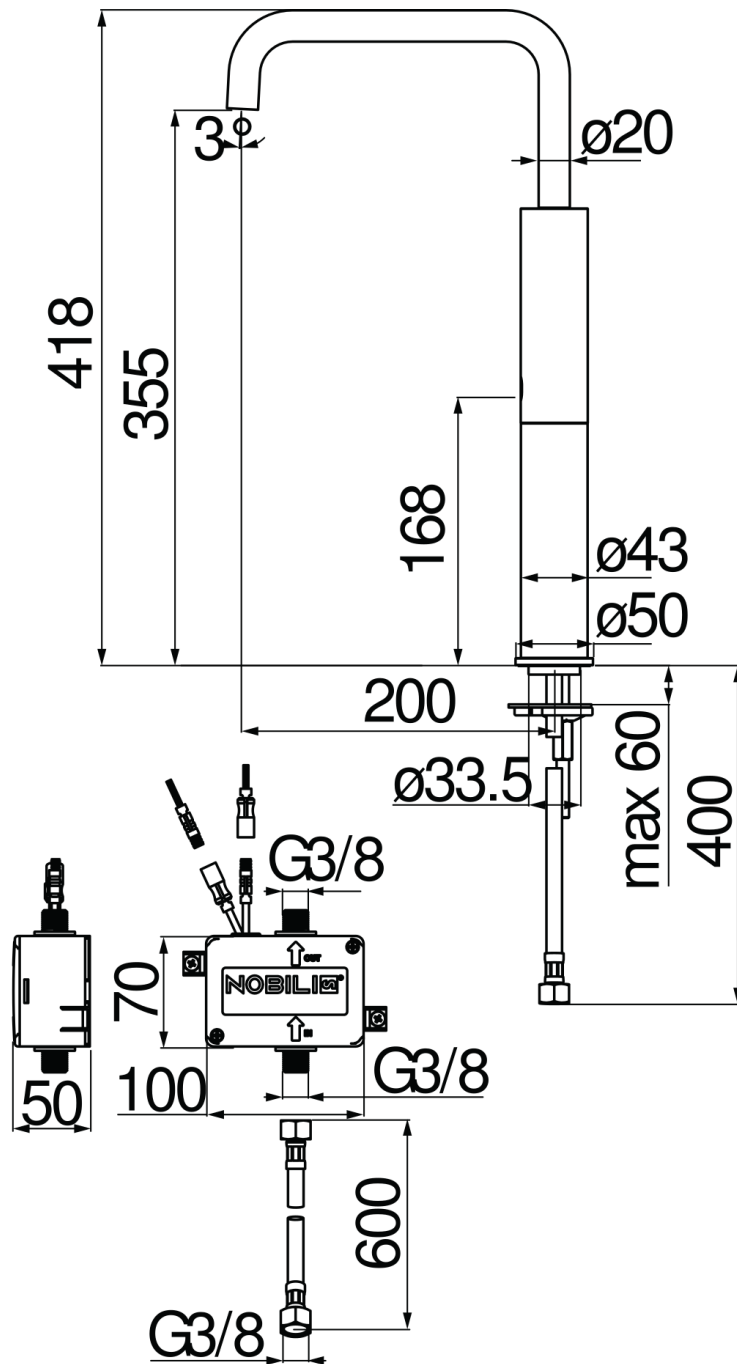

IMAGE NOT
AVAILABLE

CARACTÉRISTIQUES

Robinet infrarouges rehaussée

Inox

Mousseur anticalcaire M 18 x 1, débit 5 l/min

Alimentation par pile

Sans vidage, flexibles inox ø 3/8"

Emballage: 56,5 x 29 x 7,1 cm / 0,01163 m³ / 4,13 kg

GRAPHIQUE DE DÉBIT: CHAUDE/FROIDE

— Aérateur

GRAPHIQUE DE DÉBIT: MITIGÉE

— Aérateur