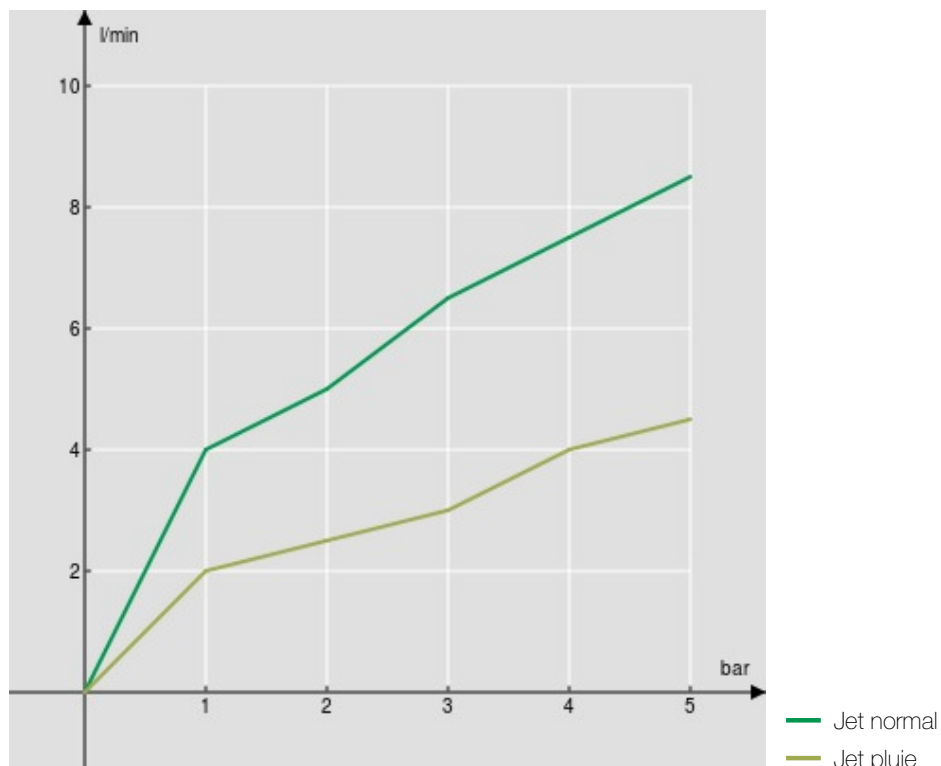

CARACTÉRISTIQUES

Monocommande
Chrome
Bec mobile 360°
Mousseur anticalcaire M 18 x 1
Douchette à un jet orientable
Flexibles inox ø 3/8"
Cartouche à double position et limiteur de débit 50 %
Emballage: 59,5 x 29,5 x 7 cm / 0,01229 m³ / 3,2 kg

CERTIFICATIONS

GRAPHIQUE DE DÉBIT: CHAUDE/FROIDE

GRAPHIQUE DE DÉBIT: MITIGÉE