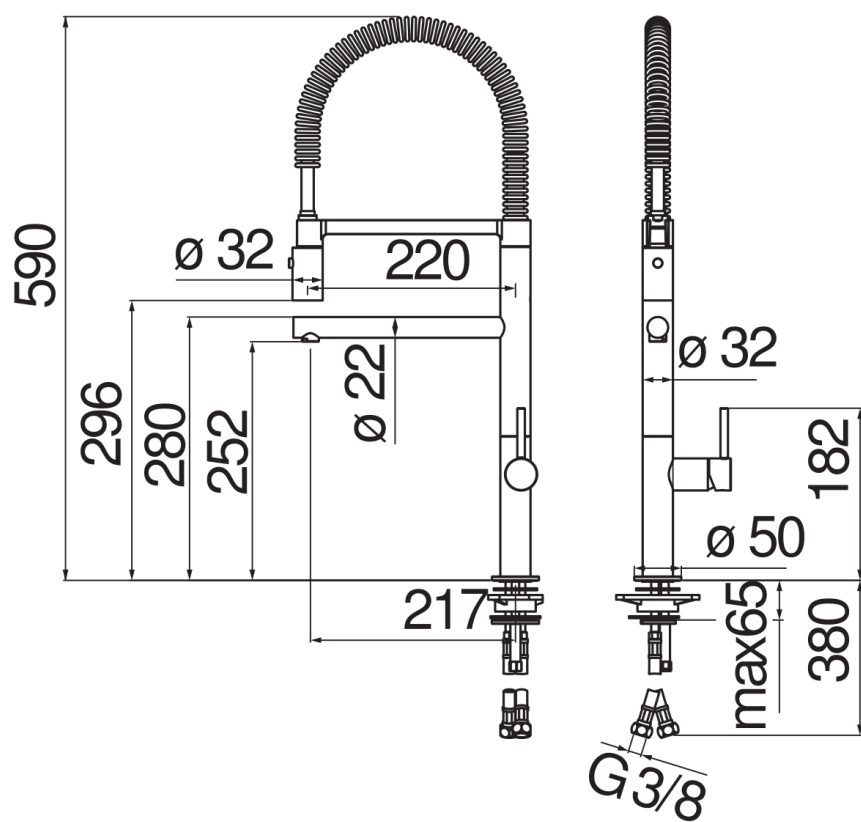

CARACTÉRISTIQUES

Monocommande
Chrome
Bec mobile 360°
Mousseur anticalcaire M 18 x 1
Douchette à un jet orientable
Flexibles inox ø 3/8"
Cartouche à double position et limiteur de débit 50 %
Emballage: 59,5 x 29,5 x 7 cm / 0,01229 m³ / 3,2 kg

CERTIFICATIONS

GRAPHIQUE DE DÉBIT: CHAUDE/FROIDE

GRAPHIQUE DE DÉBIT: MITIGÉE