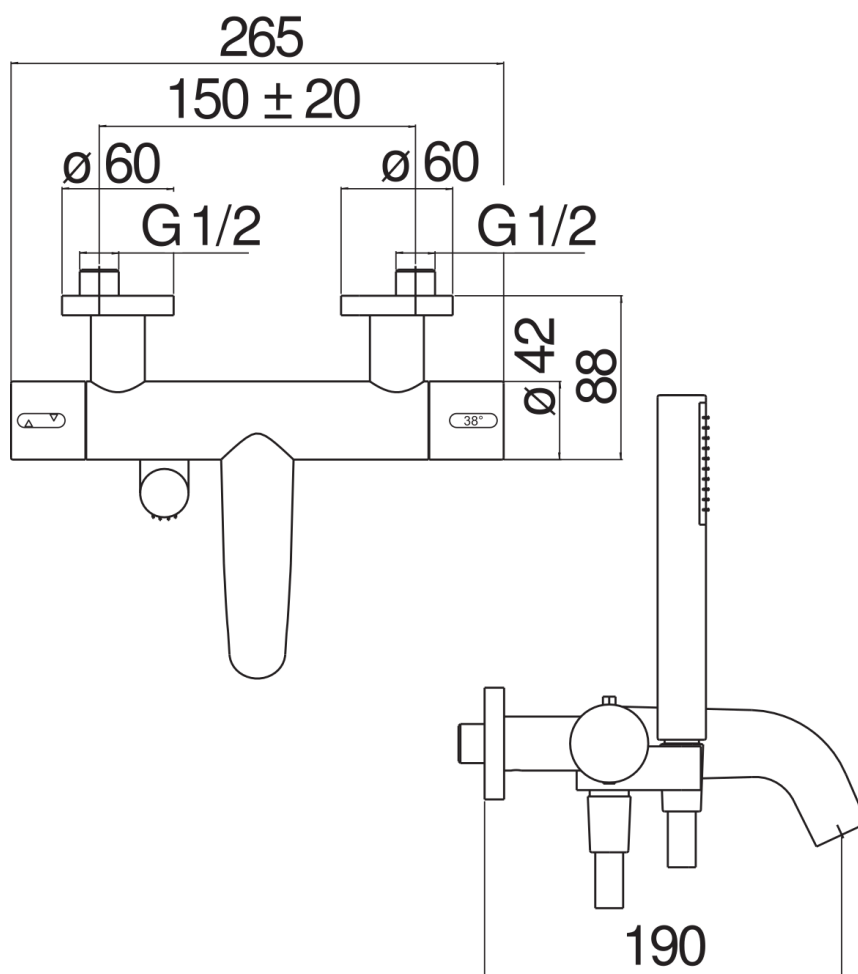

GRAPHIQUE DE DÉBIT: CHAUDE/FROIDE