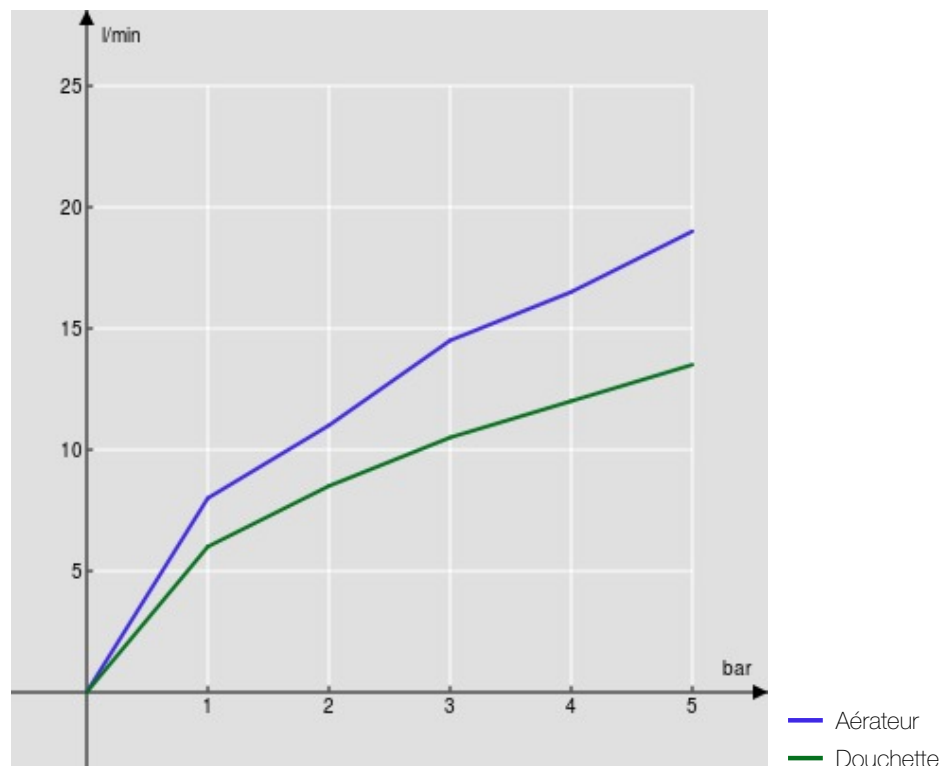

CARACTÉRISTIQUES

Mitigeur thermostatique mural complet
Chrome
Blocage de sécurité à 38° C
Clapets anti-retour
Mousseur anticalcaire M 24 x 1
Support douchette fixe
Douchette à 1 jet et flexible 150 cm
Emballage: 37,1 x 23,7 x 11 cm / 0,00967 m³ / 4 kg

CERTIFICATIONS

GRAPHIQUE DE DÉBIT: CHAUDE/FROIDE

GRAPHIQUE DE DÉBIT: MITIGÉE