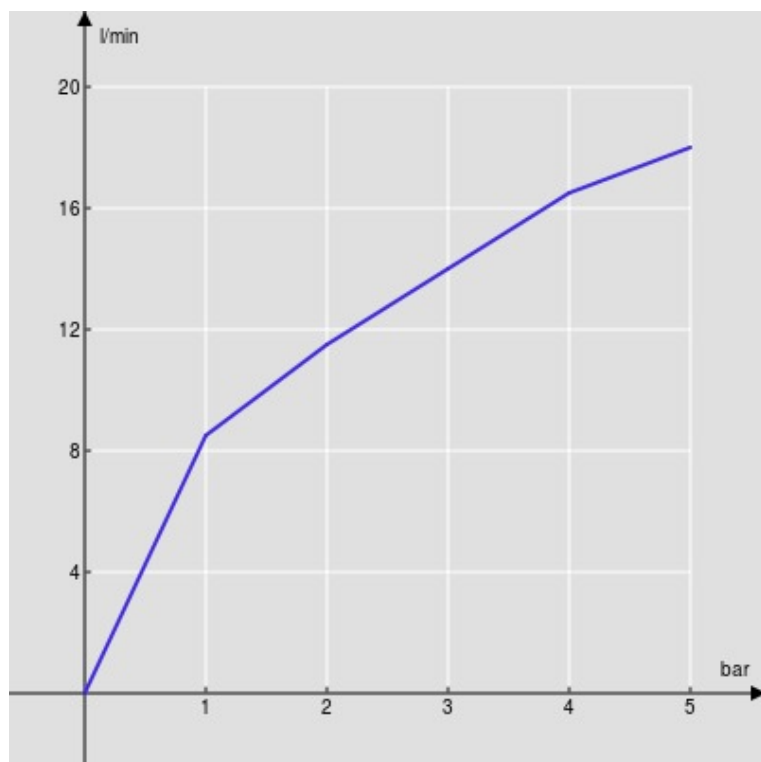

#### CARACTÉRISTIQUES

Mélangeur 3 trous  
Chrome  
Mousseur anticalcaire M 18,5 x 1  
Bec mobile  
Vidage 1 1/4" push  
Flexibles inox ø 3/8"  
Emballage: 56,5 x 29 x 7,1 cm / 0,01163 m<sup>3</sup> / 3,5 kg

#### CERTIFICATIONS

GRAPHIQUE DE DÉBIT: CHAUDE/FROIDE

— Aérateur

GRAPHIQUE DE DÉBIT: MITIGÉE

— Aérateur