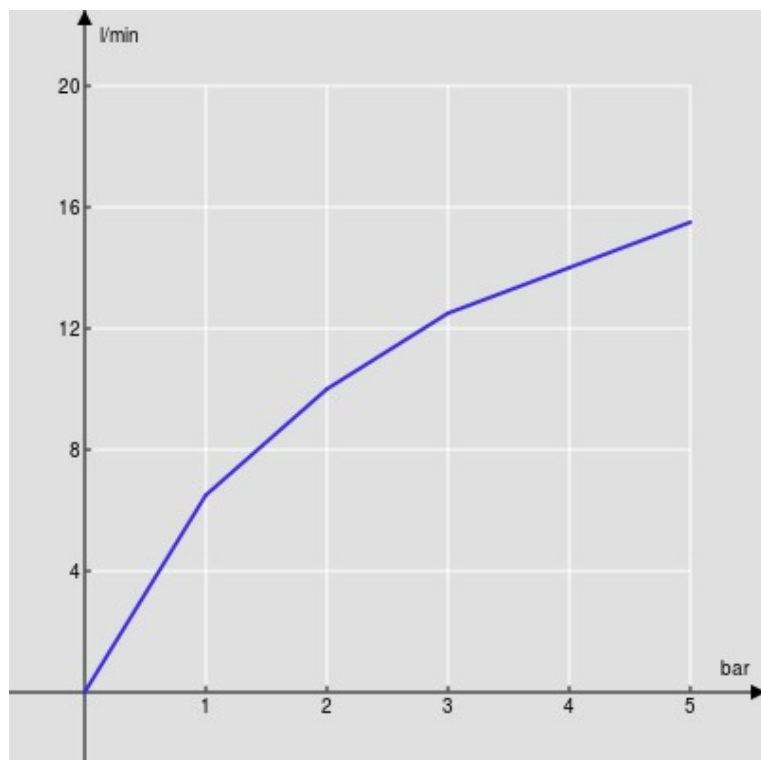

GRAPHIQUE DE DÉBIT: CHAUDE/FROIDE